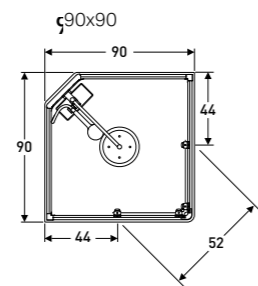

Showerama Comfort kvadratisk

GODT AT VIDE

Den indvendige højde er 200 cm. Brusekabinen inkluderer topbruser, håndbruser, integreret termostat blandingsbatteri og hylde. Udvendig højde inklusive topbruser er 215 cm. Kan justeres + 3 cm

Egenskab

- Komplet brusekabine
- Hvide eller børstede aluminiumsprofiler
- Sikkerhedsglas 5 og 6mm (dør)

Består af

- Brusekar i støbemarmor
- Comfort brusepanel
- Bagelement (Klart eller frostet glas)
- Frontparti med skydedør (Klart glas)

Teknisk data

- Materiale: Aluminium

Hvide profile ¹

Artikelnr	VVS nr	Profilfarve / Vægmateriale	B [cm]	L [cm]	H [cm]
558.943.00.2	673970890	Hvid / klart glas	90	90	215
558.944.00.2	673970990	Hvid / frostet glas	90	90	215

Børstet aluminium ²

Artikelnr	VVS nr	Profilfarve / Vægmateriale	B [cm]	L [cm]	H [cm]
558.945.00.2	673970891	Børstet aluminium / klart glas	90	90	215
558.946.00.2	673970991	Børstet aluminium / frostet glas	90	90	215