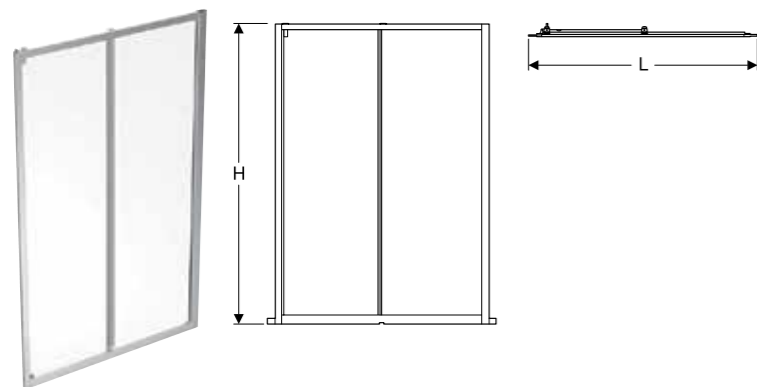

Showorama 10-1 skydedør for niche, klart glas, aluminiumsprofiler.

Showorama rektangulær brusevæg
klart glas, aluminiumsprofiler

Showorama pentagonal brusevæg
klart glas, aluminiumsprofiler

Showorama skydedør for niche
klart glas, aluminiumsprofiler

Showerama 10-1 skydedør for niche

Egenskab

- Indrammet
- Skydedørsåbning
- Sikkerhedsglas 5 og 6mm (dør)
- Med håndtagsprofil
- Justerbar i længde og bredde, +/- 2 cm
- Indgang til venstre som standard
- Vendbar
- Kan afkortes i længden, bemærk det gør døråbningen tilsvarende mindre. Døråbning er standard 53 cm inden justering. Vejledning er vedlagt monteringsvejledningen.