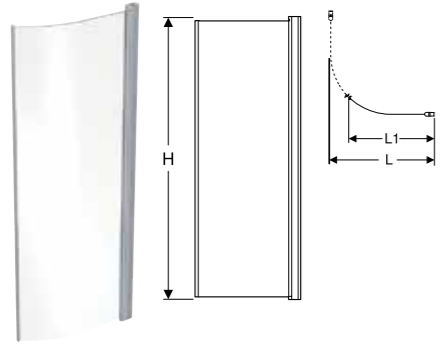

Space brusedør buet, håndtagsprofil

Egenskab

- Delvis indrammet
- Buet
- Som en dør eller i kombination med en anden dør eller fast brusevæg
- Med hæve- og sænkemekanisme
- Vendbar
- Med håndtagsprofil
- Sikkerhedsglas 6 mm
- Justerbar +/- 1 cm.
- Vinkeljusterbar beslag
- Velegnet til udvendige rør

Teknisk data

- Materiale: Aluminium

Består af

- Brusedør inkl. magnetlister og tætningslister mod gulv

Artikelnr	VVS nr	Profilfarve / Vægmateriale	L [cm]	L1 [cm]	H [cm]	r [cm]
058800090	673823443	Børstet aluminium / klart glas	80	64,1	200	52,5
58800092	673823543	Børstet aluminium / frosted glas	80	64,1	200	52,5
058900090	673823463	Børstet aluminium / klart glas	90	74,1	200	52,5
58900092	673823563	Børstet aluminium / frosted glas	90	74,1	200	52,5
58800080	673823440	Hvid / klart glas	80	64,1	200	52,5
058800082	673823540	Hvid / frosted glas	80	64,1	200	52,5
058900080	673823460	Hvid / klart glas	90	74,1	200	52,5
058900082	673823560	Hvid / frosted glas	90	74,1	200	52,5

Tilbehør

Space udvidelsesprofil side 30