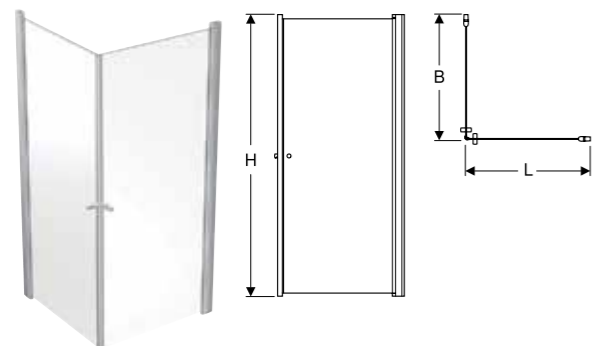

Space rektangulær brusehjørne, knop

Egenskab

- Delvis indrammet
- Lige
- Med hæve/sænkefunktion
- Med knop
- Brusedørsåbning
- Sikkerhedsglas, transparent 6 mm
- Justerbar i længde og bredde, +/- 1 cm
- Vinkeljusterbart beslag
- Velegnet til udvendige rør

Teknisk data

- Materiale: Aluminium

Består af

- Komplet hjørneløsning (2 døre)
  Inkl. Magnetlister og tætningslister mod gulv.

Artikelnr	VVS nr	Profilfarve / Vægmateriale	B [cm]	L [cm]	H [cm]
059880190	673822343	Børstet aluminium / klart glas	80	80	200
059990190	673822363	Børstet aluminium / klart glas	90	90	200
59880180	673822340	Hvid / klart glas	80	80	200
59990180	673822360	Hvid / klart glas	90	90	200
59880170	673822341	Mat sort/ klart glas	80	80	200
59990170	673822361	Mat sort/ klart glas	90	90	200

Tilbehør

Space gulvsokkel side 31
Space udvidelsesprofil side 30