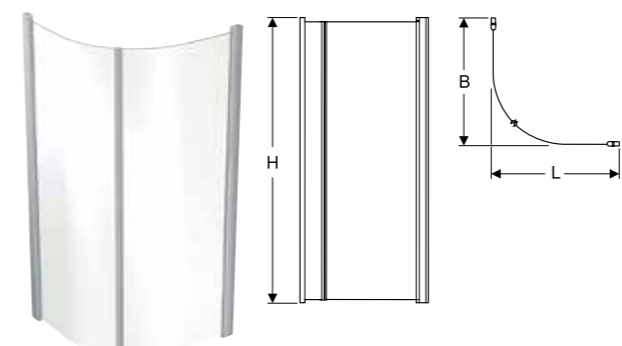

Space buet brusehjørne, håndtagsprofil

Egenskab

- Delvis indrammet
- Buet
- Med hæve/sænkefunktion
- Med håndtagsprofil
- Brusedørsåbning
- Sikkerhedsglas, transparent 6 mm
- Justerbar i længde og bredde, +/- 1 cm
- Vinkeljusterbart beslag
- Velegnet til udvendige rør

Teknisk data

- Materiale: Aluminium

Består af

- Komplet hjørneløsning (2 døre)
  Inkl. magnetlister og tætningslister mod gulv

Artikelnr	VVS nr	Profilfarve / Vægmateriale	B [cm]	L [cm]	H [cm]	r [cm]
058880090	673823743	Børstet aluminium / klart glas	80	80	200	52,5
058990090	673823763	Børstet aluminium / klart glas	90	90	200	52,5

Tilbehør

Space udvidelsesprofil side 30