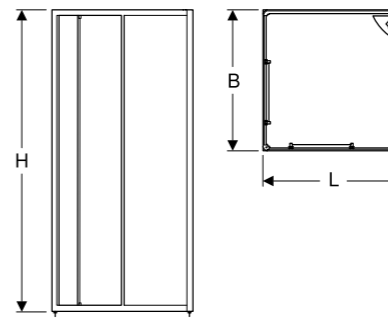

Anvendelse

- Som overdel til komplet brusekabine i kombination med brusekar.

Består af

- Komplet overdel
- Hjørneindgang med 2 stk. skydedøre
- Bagelement, 3 mm hvidt styren
- Frontparti 3 mm klart hærde glas eller 3 mm mønstret styren
- Hjørnestolpe med håndbruser m/slange, hjørnehylde
- Midterliste forberedt for standard blandingsbatteri c/c 15 og 16 cm (lev. uden blandingsbatteri)
- 80x80/ og 90x90 monteres blandingsbatteri til højre eller venstre.
- 70x90 og 90x70 monteres blandingsbatteri som standard altid til højre.

Specialfremstilling

- Ved 70x90 og 90x70 kan blandingsbatteri, mod et tillæg, monteres på venstre side.
- 90x90, 70x90 og 90x70 kan, mod et tillæg, leveres med lav højde og hvidt styren

Artikelnr	VVS nr	Profilfarve / Vægmateriale	B [cm]	L [cm]	H [cm]
0651081	673922780	Hvid / mønstret styren	80	80	175
0655080	673922580	Hvid Klart glas	80	80	190
0655081	673922380	Hvid / mønstret styren	80	80	190
0655082	673922590	Hvid Klart glas	90	90	190
0655083	673922390	Hvid / mønstret styren	90	90	190
0655085	673922360	Hvid / mønstret styren	70	90	190
0655087	673922370	Hvid / mønstret styren	90	70	190

At bestille ekstra

- Brusekar