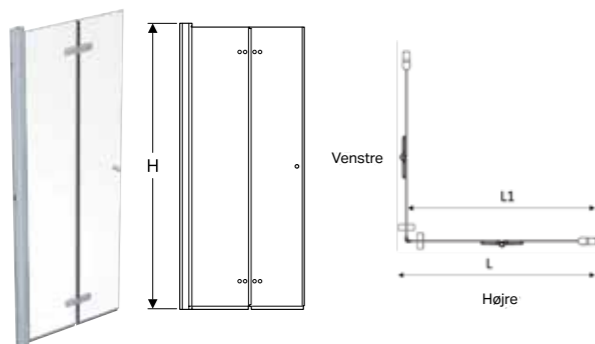

Space foldedør

Egenskab

- Delvis indrammet
- Som en dør eller i kombination med en anden dør eller fast brusevæg
- Med knop
- Med hæve- og sænkemekanisme
- Foldedørsåbning
- Sikkerhedsglas, transparent 6 mm
- Justerbar +/- 1 cm
- Vinkeljusterbart beslag
- Velegnet til udvendige rør
- OBS! Magnetstrimler sælges separat