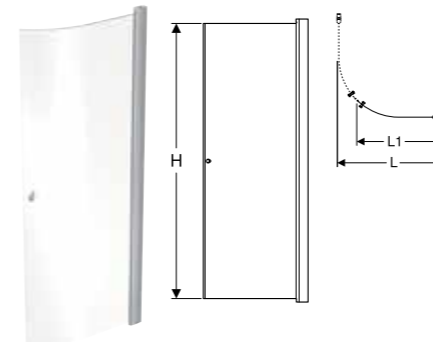

Space brusedør buet, knop

Teknisk data

- Materiale: Aluminium

Består af

- Brusedør inkl. tætningslister mod gulv

Egenskab

- Delvis indrammet
- Buet
- Som en dør eller i kombination med en anden dør
- Vendbar
- Med knop
- Med hæve- og sænkemekanisme
- Brusedørsåbning
- Sikkerhedsglas 6 mm
- Justerbar +/- 1 cm.
- Vinkeljusterbart beslag
- Velegnet til udvendige rør
- OBS! Magnetliste sælges separat

Artikelnr	VVS nr	Profilfarve / Vægmateriale	L [cm]	L1 [cm]	H [cm]	r [cm]
058700190	673822473	Børstet aluminium / klart glas	70	53,3	200	52,5
058800190	673822483	Børstet aluminium / klart glas	80	63,3	200	52,5
058808190	673820283	Børstet aluminium / klart glas	80	63,3	185	52,5
058800192	673822583	Børstet aluminium / frosted glas	80	63,3	200	52,5
058900190	673822493	Børstet aluminium / klart glas	90	73,3	200	52,5
058908190	673820293	Børstet aluminium / klart glas	90	73,3	185	52,5
058900192	673822593	Børstet aluminium / frosted glas	90	73,3	200	52,5
58700180	673822470	Hvid / klart glas	70	53,3	200	52,5
58800180	673822480	Hvid / klart glas	80	63,3	200	52,5
58808180	673820280	Hvid / klart glas	80	63,3	185	52,5
58800182	673822580	Vit / frostat glas	80	63,3	200	52,5
058900180	673822490	Hvid / klart glas	90	73,3	200	52,5
58908180	673820290	Hvid / klart glas	90	73,3	185	52,5
58900182	673822590	Vit / frostat glas	90	73,3	200	52,5
58700170	673822471	Mat sort/ klart glas	70	53,3	200	52,5
58800170	673822481	Mat sort/ klart glas	80	63,3	200	52,5
58808170	673820281	Mat sort/ klart glas	80	63,3	185	52,5
58800172	673822581	Mat sort/ frosted glas	80	63,3	200	52,5
58900170	673822491	Mat sort/ klart glas	90	73,3	200	52,5
58908170	673820291	Mat sort/ klart glas	90	73,3	185	52,5
58900172	673822591	Mat sort/ frosted glas	90	73,3	200	52,5

Tilbehør

- Space udvidelsesprofil side 30
- Space magnetiske strimler til buede svingdøre, side 32