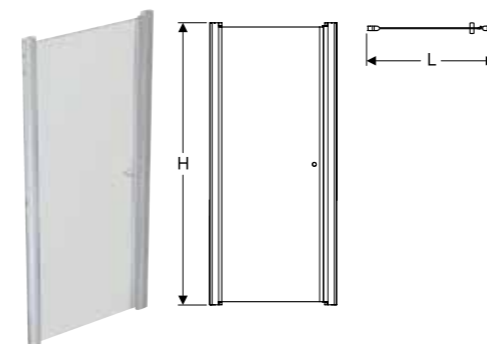

Space nichedør, komplet

Egenskab

- Delvis indrammet
- Lige
- Vendbar
- Med knop
- Med hæve- og sænkemekanisme
- Brusedørsåbning
- Sikkerhedsglas 6 mm
- Justerbar +/- 2 cm
- Velegnet til udvendige rør

Består af

- Duschkørr inkl. magnetlister och tætningslister mot golv
- Nischprofil

Teknisk data

- Materiale: Aluminium

Anvendelse

- For montering i niche, mellem to eksisterende væge

Artikelnr	VVS nr	Profilfarve / Vægmateriale	L [cm]	H [cm]
059705190		Børstet aluminium / klart glas	70	200
059755190		Børstet aluminium / klart glas	75	200
059805190		Børstet aluminium / klart glas	80	200
059855190		Børstet aluminium / klart glas	85	200
059905190		Børstet aluminium / klart glas	90	200
059955190		Børstet aluminium / klart glas	95	200

Space "saloon" brusedøre, komplet (2 døre)

Artikelnr	VVS nr	Profilfarve / Vægmateriale	[cm]	[cm]
059505190		Børstet aluminium / klart glas	100	200
059525190		Børstet aluminium / klart glas	110	200
059545190		Børstet aluminium / klart glas	120	200

Tilbehør

- Space udvidelsesprofil side 30
- Space gulvsokkel lige. Side 31

Består af

- 2 stk. Brusedøre inkl. magnetlister og tætningslister mod gulv