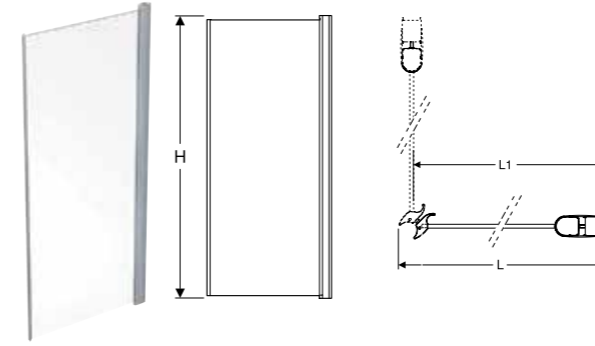

Space brusedør lige, håndtagsprofil

Egenskab

- Delvis indrammet
- Brusedørsåbning
- Vendbar
- Med håndtagsprofil
- Med hæve- og sænkemekanisme
- Som en dør eller i kombination med en anden dør
- Sikkerhedsglas 6 mm
- Justerbar +/- 1 cm.
- Vinkeljusterbar beslag
- Velegnet til udvendige rør

Teknisk data

- Materiale: Aluminium

Består af

- Brusedør inkl. magnetlister og tætningslister mod gulv

Artikelnr	VVS nr	Profilfarve / Vægmateriale	L [cm]	L1 [cm]	H [cm]
059600090	673823003	Børstet aluminium / klart glas	60	58	200
059650090	673823013	Børstet aluminium / klart glas	65	63	200
059700090	673823023	Børstet aluminium / klart glas	70	68	200
059800090	673823043	Børstet aluminium / klart glas	80	78	200
059850090	673823053	Børstet aluminium / klart glas	85	83	200
059900090	673823063	Børstet aluminium / klart glas	90	88	200
059900092	673823163	Børstet aluminium / frosted glas	90	88	200
059500090	673823073	Børstet aluminium / klart glas	100	98	200
59600080	673823000	Hvid / klart glas	60	58	200
59650080	673823010	Hvid / klart glas	65	63	200
59700080	673823020	Hvid / klart glas	70	68	200
59800080	673823040	Hvid / klart glas	80	78	200
59850080	673823050	Hvid / klart glas	85	83	200
059900080	673823060	Hvid / klart glas	90	88	200
59900082	673823160	Hvid / frosted glas	90	88	200
59500080	673823070	Hvid / klart glas	100	98	200

Tilbehør

Space nicheprofil side 30

Space udvidelsesprofil side 30