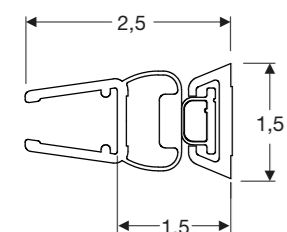

Egenskab

- Magnetisk gummitætning
- 90°- tilslutning
- Bredde +1,5 cm

Anvendelse

- For tætning mellem døre og fast brusevæg eller montering i niche se side 33
- For glastykkelse 6 eller 8 mm

Består af

- 2 tætningsprofiler, magnetiske