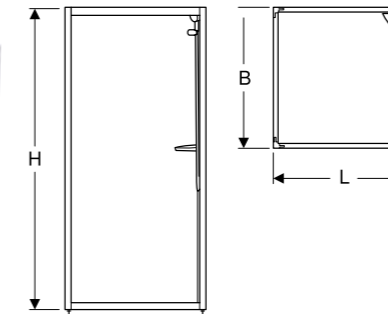

Anvendelse

- Som overdel til komplet brusekabine i kombination med brusekar.

Består af

- Komplet overdel
- Frontparti og bagelement, 3 mm mønstret styren
- Forhængsstang
- Hjørnestolpe med håndbruser m/slange, hjørnehylde
- Midterliste forberedt for standard blandingsbatteri c/c 15 og 16 cm (lev. uden blandingsbatteri)
- Blandingsbatteri monteres standard til højre for indgang.
- * Åben indgang

Specialfremstilling

- Blandingsbatteri kan, mod et tillæg, monteres lige frem eller til venstre for indgang.
- Kan mod tillæg leveres med hvidt styren.

Artikelnr	VVS nr	Profilfarve / Vægmateriale	B [cm]	L [cm]	H [cm]
0651581	673922180	Hvid / klart styren	80	80	190
0651583	673922190	Hvid / klart styren	90	90	190
0651585	673922160	Hvid / klart styren	90	70*	190
0651587	673922170	Hvid / klart styren	70	90*	190

At bestille ekstra

- Brusekar