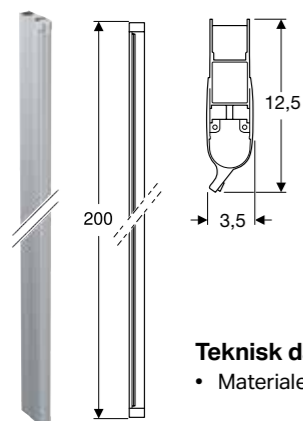

Teknisk data

- Materiale: Aluminium

Består af

- Brusevæg
- Stabiliseringsstang
- Gulv støtte

Artikelnr	VVS nr	Profilfarve / Vægmateriale	L [cm]	H [cm]	H1 [cm]
059606290	673819013	Børstet aluminium / klart glas	60	200	197
059706290	673819033	Børstet aluminium / klart glas	70	200	197
059806290	673819053	Børstet aluminium / klart glas	80	200	197
059906290	673819073	Børstet aluminium / klart glas	90	200	197
059506290	673819093	Børstet aluminium / klart glas	100	200	197

Tilbehør

- Showerama udvidelsesprofil, side 37

Space nicheprofil

Egenskab

- Udvider L-målet på døren, L+8,2cm for lige døre med en knop
- Udvider L-målet på døren, L +7,3cm for lige dør med håndtagsprofil