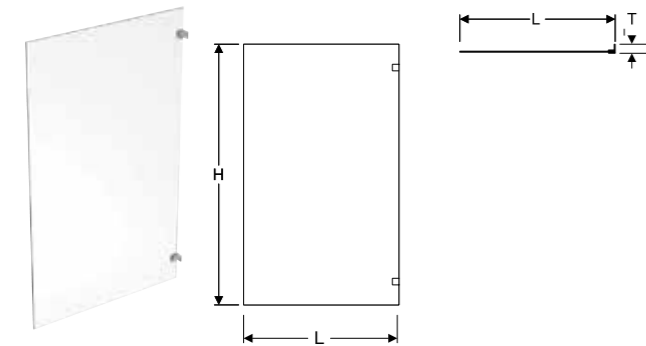

Showerama Art faste brusevægge

Egenskab

- Uden profiler
- Lige
- Vendbar
- Sikkerhedsglas, Transparent 8 mm
- Forkromede eller mat sorte beslag

Består af

- Sidevæg til bruseniche
- Stabiliseringsstang
- Gulv støtte

Artikelnr	VVS nr	Profilfarve / Vægmateriale	L [cm]	T [cm]	H [cm]
560.204.00.2	673977521	Krom / klart glas	70	5	200
560.205.00.2	673977531	Krom / klart glas	80	5	200
560.206.00.2	673977541	Krom / klart glas	90	5	200
560.207.00.2	673977551	Krom / klart glas	100	5	200
560.208.00.2	673977561	Krom / klart glas	110	5	200
560.209.00.2	673977571	Krom / klart glas	120	5	200
560.204.14.2	673977620	Mat sort/ klart glas	70	5	200
560.205.14.2	673977630	Mat sort/ klart glas	80	5	200
560.206.14.2	673977640	Mat sort/ klart glas	90	5	200
560.207.14.2	673977650	Mat sort/ klart glas	100	5	200
560.208.14.2	673977660	Mat sort/ klart glas	110	5	200
560.209.14.2	673977670	Mat sort/ klart glas	120	5	200

Magnetliste for brusehjørne og nicheløsninger købes separat.

Side 11 og 12