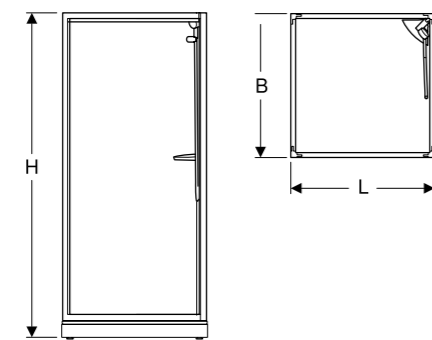

Egenskab

- Komplet brusekabine med kar, indgang fra fronten.

Består af

- Komplet med overdel og brusekar
- Frontparti og bagelement, 3 mm mønstret styren
- Forhængsstang
- Hjørnestolpe med håndbruser m/slange, hjørnehylde
- Midterliste forberedt for standard blandingsbatteri c/c 15 og 16 cm (lev. uden blandingsbatteri)
- Blandingsbatteri monteres standard til højre for indgang.
- * Åben indgang

Specialfremstilling

- Blandingsbatteri kan, mod et tillæg, monteres lige frem eller til venstre for indgang.
- Kan mod tillæg leveres med hvidt styren.

Artikelnr	VVS nr	Profilfarve / Vægmateriale	B [cm]	L [cm]	H [cm]
651591	673920280	Hvid / klart styren	80	80	201
651593	673920290	Hvid / klart styren	90	90	201
651595	673920260	Hvid / klart styren	90	70*	201
651597	673920270	Hvid / klart styren	70	90*	201