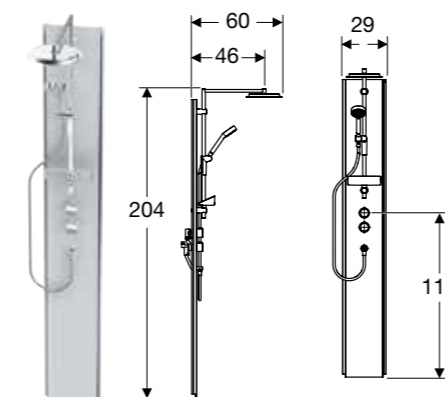

Showerama Comfort brusepanel

Består af

- Håndbruser med slange
- Topbruser
- Bruserpanel
- Brusestang
- Transparent afstillingshylde
- Termostat blandingsbatteri

Egenskab

- Brusehåndtag, justerbar højde

Teknisk data

- Maximalt driftstryk: 10 bar
- Materiale: Aluminium

Anvendelse

- For installation med Brusekabine Showerama 10-5

Artikelnr	VVS nr	Farve	B [cm]	H [cm]	T [cm]
558.130.00.1	673973950	Hvid	29	197	10

At bestille ekstra: Frontparti, Bagelement, Brusekar