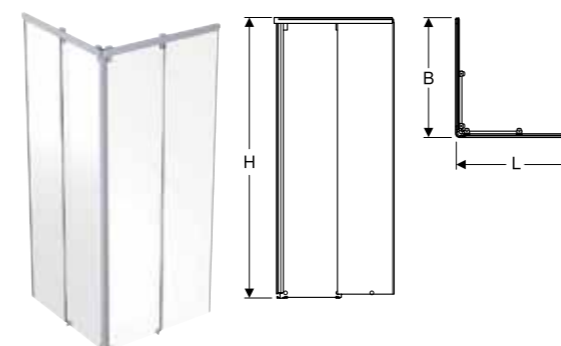

Showerama frontparti kvadratisk

Består af

- Sideglas, 5 mm (2 stk.)
- Skydedør, 6 mm (1 stk.)
- Topprofil
- Magnetlister og tætningslister

Anvendelse

- For installation med brusekabine Showerama 10-5

Teknisk data

- Materiale: Aluminium

Artikelnr	VVS nr	Profilfarve / Vægmaterial	B [cm]	L [cm]	H [cm]
558.019.00.1	673972590	Hvid / klart glas	90	90	195
558.020.00.1	673972591	Børstet aluminium / klart glas	90	90	195

At bestille ekstra: Bagelement, Brusepanel, Brusekar