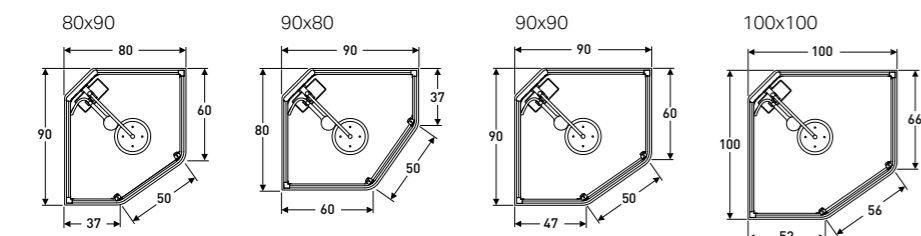

GODT AT VIDE

Comfort brusekabine har topbruser, håndbruser, integreret termostat armatur og hylde. Udvendig højde inklusive topbruser er 215 cm. Kan justeres + 3 cm. Den indvendige højde er 200 cm. Indstigningshøjden på brusekaret er lavt (13 cm). Comfort-modellen leveres med klart glas i fronten. Til bagelementet kan du vælge klart eller frostet glas.