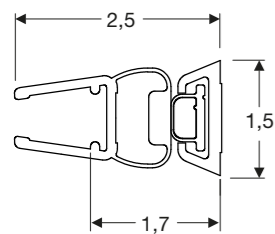

Egenskab

- Gummitætning med magnetstrimmel
- 45°- tilslutning

Anvendelse

- For at tætte mellem to døre
- For glastykkelse 6 og 8 mm

Består af

- 2 magnetiske tætningsprofiler

Artikelnr	VVS nr	Farve	B [cm]	T [cm]	H [cm]
560.822.00.2	673977991	Transparent	2,5	1	199
560.822.14.2	673977981	Mat sort	2,5	1	199

Showerama Art magnetliste for dør med fast væg eller niche

Egenskab

- Gummitætning med magnetstrimmel
- 90°-tilslutning
- Bredde +1,7 cm

Anvendelse

- For at tætte mellem dør og fast Brusevæg eller montering i niche
- For dørtykkelse 6 og 8 mm