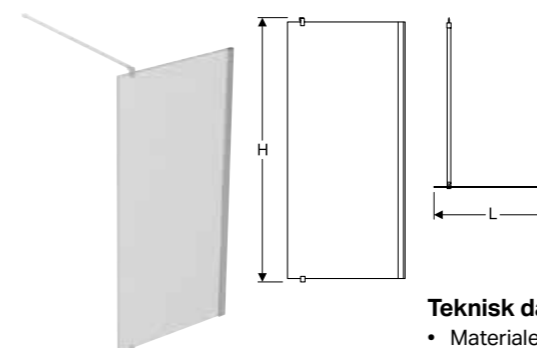

Tilbehør

- Space udvidelsesprofil side 30
- Space gulvsokkel lige. Side 31

Består af

- 2 stk. Brusedøre inkl. magnetlister og tætningslister mod gulv

Space fast brusevæg

Egenskab

- Delvis indrammet
- Lige
- Fritstående
- Kan anvendes som "walk-in" brusevæg eller sammen med en space svingdør
- Justerbar +/- 1 cm
- Sikkerhedsglas 6 mm
- Velegnet til udvendige rør