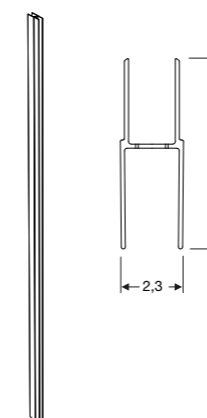

Showerama udvidelsesprofil

Egenskab

- Bredde +3,7cm (+/-1)

Anvendelse

- For installation med Showerama skydedør for udvidelse af bredde i niche (10-1) samt for brusehjørne (10-3)
- For udvidelse af bredden på vægprofilen

Teknisk data

- Materiale: Aluminium

Består af

- Profil

Artikelnr	VVS nr	Farve	B [cm]	H [cm]	T [cm]
560.021.00.2	673977993	Børstet aluminium	3,7 +/-1	200	2,3