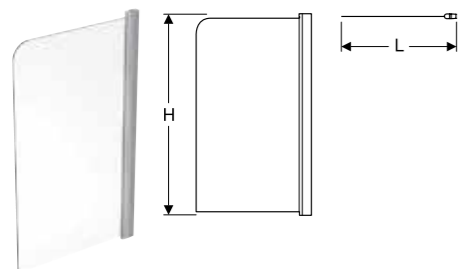

Space badekarsvæg

Egenskab

- Delvis indrammet
- Brusedørsåbning
- Fritstående
- Sikkerhedsglas 6 mm
- Justerbar, +/- 1 cm
- Vinkeljusterbart beslag

Teknisk data

- Materiale: Aluminium

Består af

- Badekarsvæg inkl. tætningslister mod badekar

Artikelnr	VVS nr	Profilfarve / Vægmateriale	L [cm]	H [cm]
059970290	673827083	Børstet aluminium / klart glas	80	140
59970270	673827080	Hvid / klart glas	80	140
59970250	673827081	Mat sort / klart glas	80	140