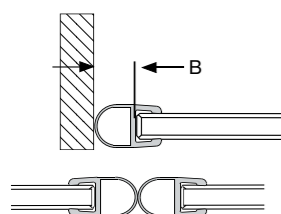

Space tætningliste for dør

Egenskab

- For tætning mellem dør og fast brusevæg eller montering i niche. Se side 31
- For nicheløsning med 2 stk. Døre. Se side 20
- For glastykkelse 6 mm

Teknisk data

- Materiale: Plast

Består af

- 1 stk. tætningsliste

Artikelnr	VVS nr	Farve	B [cm]	H [cm]	T [cm]
0682380	673969924	Transparent	0,8	199	1