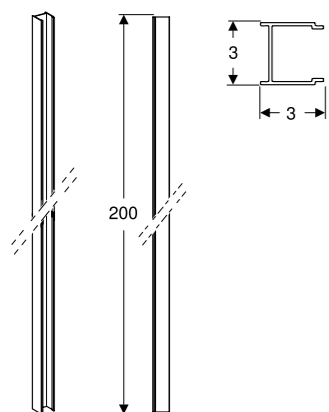

Space udvidelsesprofil for brusedør eller nicheprofil

Teknisk data

- Materiale: Aluminium

Egenskab

- Udvidelse 2,6 cm

Består af

- Profil

Artikelnr	VVS nr	Farve	B [cm]	H [cm]	T [cm]
05856089	673828953	Børstet aluminium	3	200	3