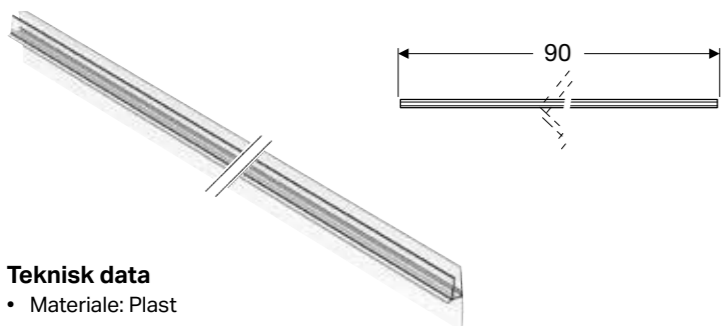

Teknisk data

- Materiale: Plast

Består af

- Tætningsliste mod gulv

Egenskab

- Kan afkortes

Anvendelse

- For glastykkelse 6 mm
- For tætning mellem dør og gulv