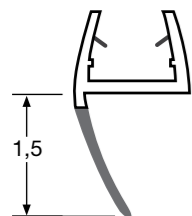

Showerama Art tætningsliste for dør

Egenskab

- Kan afkortes

Anvendelse

- For glastykkelse 8 mm

Består af

- Tætningsliste mod gulv

Artikelnr	VVS nr	Farve / overflade	B [cm]	L [cm]	H [cm]
560.821.00.2	673977990	Transparent	1	96,5	1,5