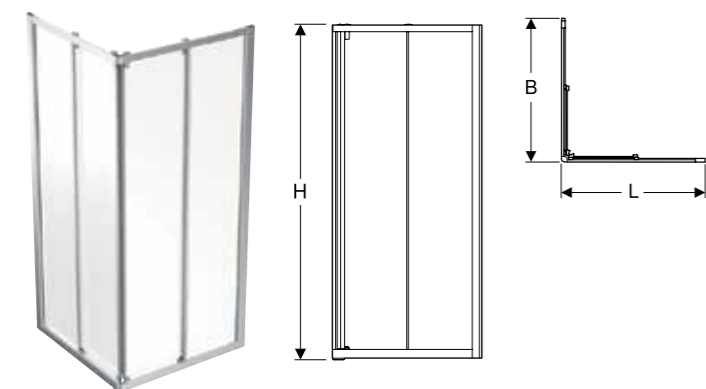

Showerama 10-3 rektangulær brusevæg

Egenskab

- Indrammet
- Rektangulær
- Med håndtagsprofil
- Skydedørsåbning
- Sikkerhedsglas 5 og 6mm (dør)
- Justerbar i længde og bredde, +/- 1 cm

Teknisk data

- Materiale: Aluminium

Består af

- Brusevæg med 2 stk. Skydedøre

Artikelnr	VVS nr	Profilfarve / Vægmateriale	B [cm]	L [cm]	H [cm]
560.044.00.2	673974591	Børstet aluminium / klart glas	90	90	200

Showerama udvidelsesprofil

Egenskab

- Bredde +3,7cm (+/-1)

Anvendelse

- For installation med Showerama skydedør for udvidelse af bredde i niche (10-1) samt for brusehjørne (10-3)
- For udvidelse af bredden på vægprofilen

Teknisk data

- Materiale: Aluminium

Består af

- Profil

Artikelnr	VVS nr	Farve	B [cm]	H [cm]	T [cm]
560.021.00.2	673977993	Børstet aluminium	3,7 +/-1	200	2,3