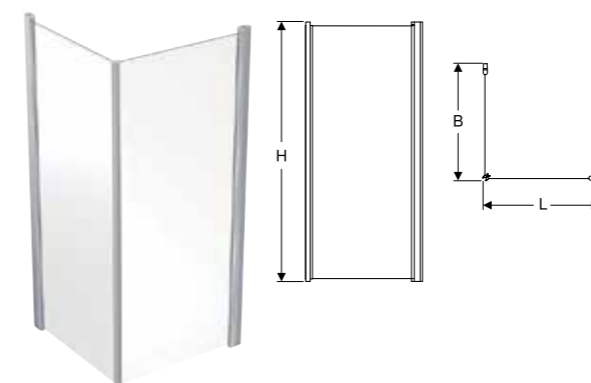

Space rektangulær brusehjørne, håndtagsprofil

Egenskab

- Delvis indrammet
- Lige
- Med hæve/sænkefunktion
- Med håndtagsprofil
- Brusedørsåbning
- Sikkerhedsglas, transparent 6 mm
- Justerbar i længde og bredde, +/- 1 cm
- Vinkeljusterbart beslag
- Velegnet til udvendige rør

Teknisk data

- Materiale: Aluminium

Består af

- Komplet hjørneløsning (2 døre)
  Inkl. Magnetlister og tætningslister mod gulv.

Artikelnr	VVS nr	Profilfarve / Vægmateriale	B [cm]	L [cm]	H [cm]
059880090	673823343	Børstet aluminium / klart glas	80	80	200
059990090	673823363	Børstet aluminium / klart glas	90	90	200

Tilbehør

Space gulvsokkel side 31
Space udvidelsesprofil side 30