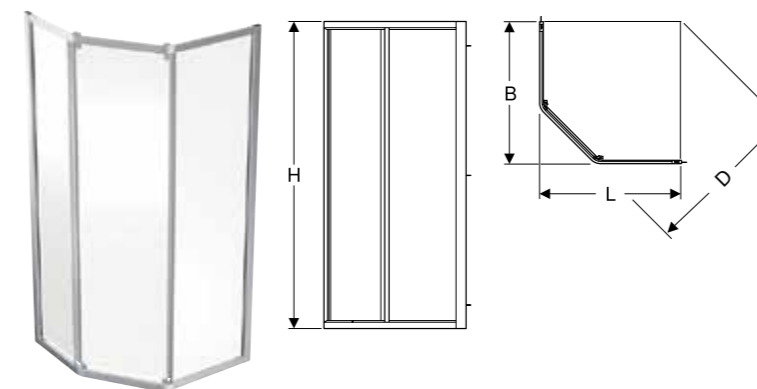

Showerama 10-3 pentagonal brusevæg

Egenskab

- Indrammet
- Pentagonal
- Med håndtagsprofil
- Skydedørsåbning
- Sikkerhedsglas 5 og 6mm (dør)
- Justerbar i længde og bredde, +/- 1 cm
- Asymmetrisk form giver en større indgangsdimension

Teknisk data

- Materiale: Aluminium

Består af

- Brusevæg med 1 stk. skydedør

Artikelnr	VVS nr	Profilfarve / Vægmateriale	B [cm]	L [cm]	H [cm]	D [cm]
560.040.00.2	673974051	Børstet aluminium / klart glas	80	90	200	95
560.041.00.2	673974041	Børstet aluminium / klart glas	90	80	200	93
560.042.00.2	673974091	Børstet aluminium / klart glas	90	90	200	101
560.043.00.2	673974101	Børstet aluminium / klart glas	100	100	200	115