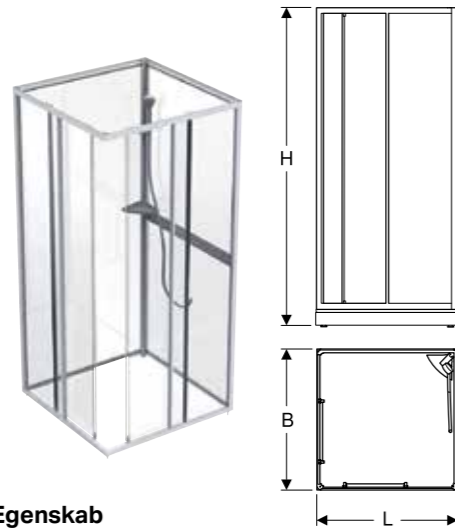

Egenskab

- Komplet brusekabine med kar og hjørneindgang med 2 stk. skydedøre.

Består af

- Komplet med overdel og brusekar
- Hjørneindgang med 2 stk. skydedøre
- Bagelement, 3 mm hvidt styren
- Frontparti 3 mm klart hærde glas eller 3 mm mønstret styren
- Hjørnestolpe med håndbruser m/slange, hjørnehylde
- Midterliste forberedt for standard blandingsbatteri c/c 15 og 16 cm (lev. uden blandingsbatteri)
- 80x80/ og 90x90 monteres blandingsbatteri til højre eller venstre.
- 70x90 og 90x70 monteres blandingsbatteri som standard altid til højre.

Specialfremstilling

- Ved 70x90 og 90x70 kan blandingsbatteri, mod et tillæg, monteres på venstre side.
- 90x90, 70x90 og 90x70 kan, mod et tillæg, leveres med lav højde og hvidt styren.

Artikelnr	VVS nr	Profilfarve / Vægmateriale	B [cm]	L [cm]	H [cm]
651091	673920880	Hvid / mønstret styren	80	80	186
655090	673920380	Hvid / Klart glas	80	80	201
655091	673920580	Hvid / mønstret styren	80	80	201
655092	673920390	Hvid / Klart glas	90	90	201
655093	673920590	Hvid / mønstret styren	90	90	201
655095	673920560	Hvid / mønstret styren	70	90	201
655097	673920570	Hvid / mønstret styren	90	70	201