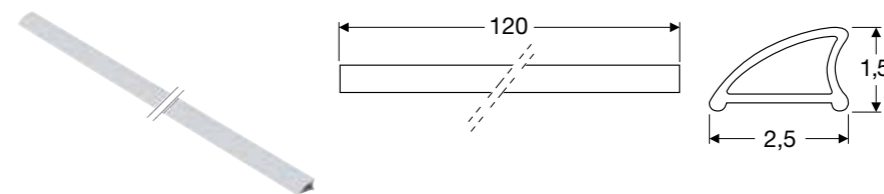

Space gulvsokkel lige

Egenskab

- Kan afkortes
- Lige

Teknisk data

- Materiale: Aluminium

Består af

- Profil

Anvendelse

- For ekstra beskyttelse mod vandlækager

Artikelnr	VVS nr	Farve	L [cm]
0564781	673841862	Børstet aluminium	120