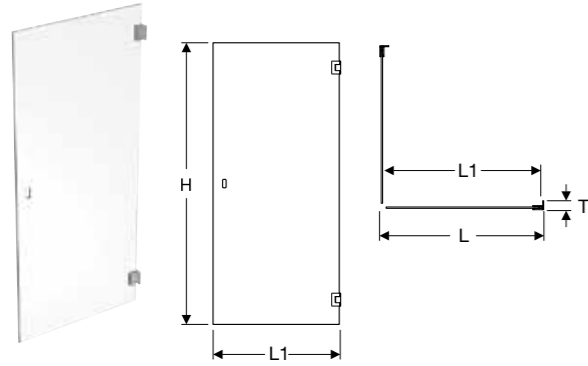

Showerama Art brusedøre

Egenskab

- Uden profiler
- Lige
- Som en dør eller i kombination med en anden dør eller fast brusevæg.
- Vendbar
- Med hul håndtag
- Brusedørsåbning
- Sikkerhedsglas, Transparent 8 mm
- Forkromede eller mat-sorte beslag

Består af

- Brusedør

Artikelnr	VVS nr	Profilfarve / Vægmateriale	L [cm]	L1 [cm]	T [cm]	H [cm]
560.200.00.2	673977021	Krom / klart glas	70	67,5	5	200
560.201.00.2	673977031	Krom / klart glas	80	77,5	5	200
560.202.00.2	673977041	Krom / klart glas	90	87,5	5	200
560.203.00.2	673977051	Krom / klart glas	100	97,5	5	200
560.200.14.2	673977120	Mat sort/ klart glas	70	67,5	5	200
560.201.14.2	673977130	Mat sort/ klart glas	80	77,5	5	200
560.202.14.2	673977140	Mat sort/ klart glas	90	87,5	5	200
560.203.14.2	673977150	Mat sort/ klart glas	100	97,5	5	200