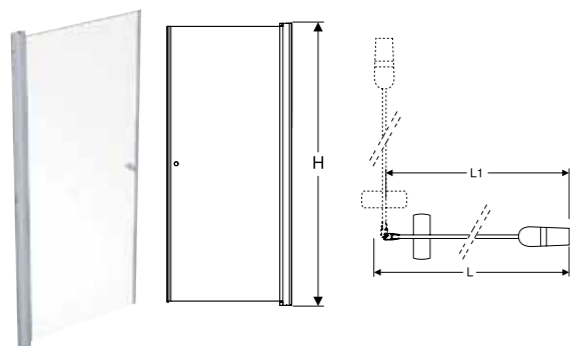

Space brusedør lige, knop

Egenskab

- Delvis indrammet
- Lige
- Som en dør eller i kombination med en anden dør eller fast brusevæg
- Vendbar
- Med knop
- Med hæve- og sænkemekanisme
- Brusedørsåbning
- Sikkerhedsglas 6 mm
- Justerbar +/- 1 cm.
- Vinkeljusterbart beslag
- Velegnet til udvendige rør
- OBS! Magnetliste sælges separat

Teknisk data

- Materiale: Aluminium

Består af

- Brusedør inkl. tætningslister mod gulv

Artikelnr	VVS nr	Profilfarve / Vægmateriale	L [cm]	L1 [cm]	H [cm]
059600190	673822003	Børstet aluminium / klart glas	60	58	200
059650190	673822013	Børstet aluminium / klart glas	65	63	200
059700190	673822023	Børstet aluminium / klart glas	70	68	200
059750190	673822033	Børstet aluminium / klart glas	75	73	200
059800190	673822043	Børstet aluminium / klart glas	80	78	200
059808190	673820083	Børstet aluminium / klart glas	80	78	185
059850190	673822053	Børstet aluminium / klart glas	85	83	200
059900190	673822063	Børstet aluminium / klart glas	90	88	200
059908190	673820093	Børstet aluminium / klart glas	90	88	185
059900192	673822163	Børstet aluminium / frosted glas	90	88	200
059500190	673822073	Børstet aluminium / klart glas	100	98	200
59600180	673822000	Hvid / klart glas	60	58	200
59650180	673822010	Hvid / klart glas	65	63	200
59700180	673822020	Hvid / klart glas	70	68	200
59750180	673822030	Hvid / klart glas	75	73	200
59800180	673822040	Hvid / klart glas	80	78	200
59808180	673820080	Hvid / klart glas	80	78	185
59850180	673822050	Hvid / klart glas	85	83	200
59900180	673822060	Hvid / klart glas	90	88	200
59908180	673820090	Hvid / klart glas	90	88	185
59900182	673822160	Hvid / frosted glas	90	88	200
59500180	673822070	Hvid / klart glas	100	98	200
59600170	673822001	Mat sort/ klart glas	60	58	200
59650170	673822011	Mat sort/ klart glas	65	63	200
59700170	673822021	Mat sort/ klart glas	70	68	200
59750170	673822031	Mat sort/ klart glas	75	73	200
59800170	673822041	Mat sort/ klart glas	80	78	200
59808170	673820081	Mat sort/ klart glas	80	78	185
59850170	673822051	Mat sort/ klart glas	85	83	200
59900170	673822061	Mat sort/ klart glas	90	88	200
59908170	673820091	Mat sort/ klart glas	90	88	185
59900172	673822161	Mat sort/ frosted glas	90	88	200
59500170	673822071	Mat sort/ klart glas	100	98	200

Tilbehør

- Space fast brusevæg side 29
- Space nicheprofil side 30
- Space udvidelsesprofil side 30
- Space tætningsliste for dør side 30
- Space magnetliste for dør mod fast brusevæg eller i niche side 32
- Space magnetlister til flade svingdøre, side 31