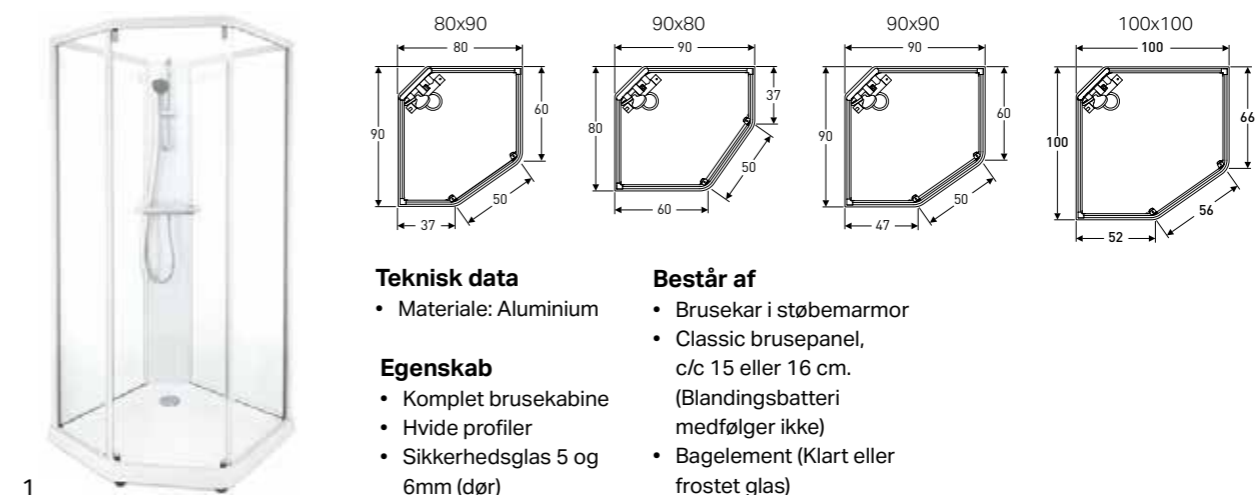

Showerama Classic Pentagonal

Teknisk data

- Materiale: Aluminium

Egenskab

- Komplet brusekabine
- Hvide profiler
- Sikkerhedsglas 5 og 6mm (dør)
- Asymmetrisk form giver en større indgangsdimension

Består af

- Brusekar i støbemarmor
- Classic brusepanel, c/c 15 eller 16 cm. (Blandingsbatteri medfølger ikke)
- Bagelement (Klart eller frostet glas)
- Frontparti med skydedør (Klart glas)

Hvide profiler¹

Artikelnr	VVS nr	Profilfarve / Vægmaterialer	B [cm]	L [cm]	H [cm]
558.921.00.2	673970090	Hvid / klart glas	90	90	208
558.922.00.2	673970040	Hvid / klart glas	80	90	208
558.923.00.2	673970050	Hvid / klart glas	90	80	208
558916001	673970100	Hvid / klart glas	100	100	208
558.920.00.2	673970190	Hvid / frostet glas	90	90	208
558917001	673970140	Hvid / frostet glas	80	90	208
558918001	673970150	Hvid / frostet glas	90	80	208
558919001	673970200	Hvid / frostet glas	100	100	208

Børstet aluminium²

Artikelnr	VVS nr	Profilfarve / Vægmaterialer	B [cm]	L [cm]	H [cm]
558908001	673970091	Børstet aluminium / klart glas	90	90	208
558909001	673970041	Børstet aluminium / klart glas	80	90	208
558910001	673970051	Børstet aluminium / klart glas	90	80	208
558911001	673970101	Børstet aluminium / klart glas	100	100	208
558912001	673970191	Børstet aluminium / frostet glas	90	90	208
558913001	673970141	Børstet aluminium / frostet glas	80	90	208
558914001	673970151	Børstet aluminium / frostet glas	90	80	208
558915001	673970201	Børstet aluminium / frostet glas	100	100	208