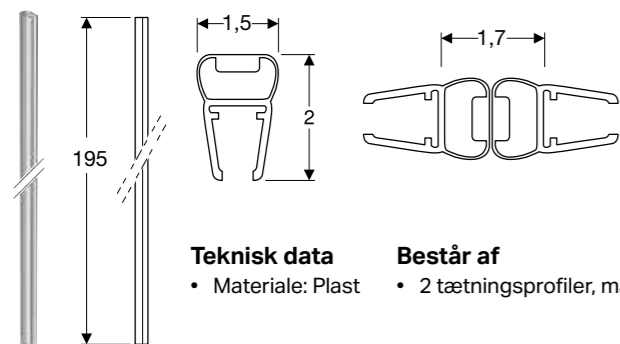

Space magnetlister for buede svingdøre

Egenskab

- Magnetisk gummitætning
- 90°- tilslutning for runde brusehjørner med buede døre
- Transparent

Anvendelse

- For at tætte mellem to buede døre
- For nicheløsning med 2 stk. Døre. Se side 20
- For glastykkelse 6 eller 8 mm

Teknisk data

- Materiale: Plast

Består af

- 2 tætningsprofiler, magnetiske

Artikelnr	VVS nr	Farve	B [cm]	T [cm]	H [cm]
05857080	673828990	Transparent	2	1,5	195
5857089	673842771	Mat sort	2	1,5	195