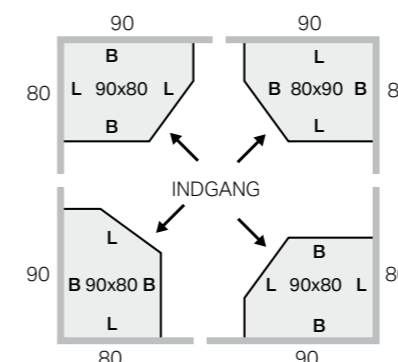

GODT AT VIDE

Classic brusekabine inkluderer en håndbruser men ingen topbruser, hylde eller blandingsbatteri. Totalhøjde 208 cm, indvendig højde 200 cm. Classic pentagonal har klart glas i fronten og hvide eller børstede aluminiumsprofiler. Til bagelementet kan du vælge klart eller frostet glas.