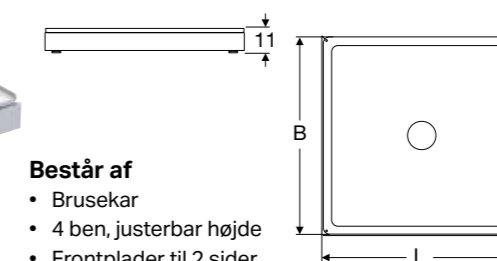

Består af
• Brusekar
• 4 ben, justerbar højde
• Frontplader til 2 sider

Egenskab

- Rektangulær
- Indvendig højde 5 cm
- Udvendig højde 11 cm (justerbar)
- Hvid emaljeret stålkar
- Udløbshul Ø 6,2 cm

At bestille ekstra

- Next overdel med skydedøre
- Next overdel med åben indgangsside

Artikelnr	VVS nr	Farve / overflade	B [cm]	L [cm]	H [cm]
0652080	673921180	Hvid / højglans	80	80	11
0652580	673921170	Hvid / højglans	70	90	11
0653080	673921190	Hvid / højglans	90	90	11