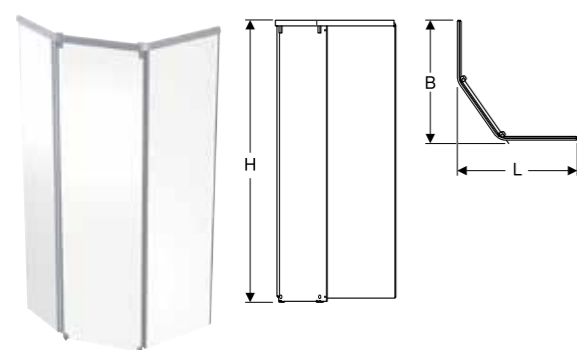

Showerama frontparti pentagonal

Består af

- Sideglas, 5 mm (2 stk.)
- Skydedør, 6 mm (1 stk.)
- Topprofil
- Magnetliste og tætningsliste

Anvendelse

- For installation med brusekabine Showerama 10-5

Teknisk data

- Materiale: Aluminium

Artikelnr	VVS nr	Profilfarve / Vægmaterial	B [cm]	L [cm]	H [cm]
558.011.00.1	673972090	Hvid / klart glas	90	90	195
558.012.00.1	673972091	Børstet aluminium / klart glas	90	90	195
558.015.00.1	673972040	Hvid / klart glas	80	90	195
558.016.00.1	673972041	Børstet aluminium / klart glas	80	90	195
558.013.00.1	673972050	Hvid / klart glas	90	80	195
558.014.00.1	673972051	Børstet aluminium / klart glas	90	80	195
558.017.00.1	673972100	Hvid / klart glas	100	100	195
558.018.00.1	673972101	Børstet aluminium / klart glas	100	100	195

At bestille ekstra: Bagelement, Brusepanel, Bruserkar