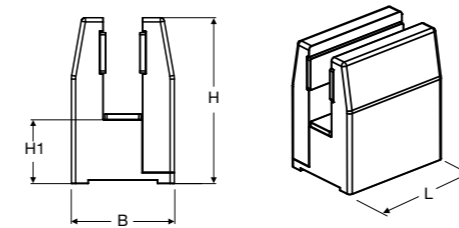

Showerama gulv støtte

Egenskab

- Holder af Zinkaluminium

Anvendelse

- Passer til 8 mm glas

Artikelnr	VVS nr	Farve	B [cm]	L [cm]	H [cm]	H1 [cm]
0682480	673969902	Krom	2,5	3,5	4	1,5
502.919.14.3	673983921	Mat sort	2,5	3,5	4	1,5