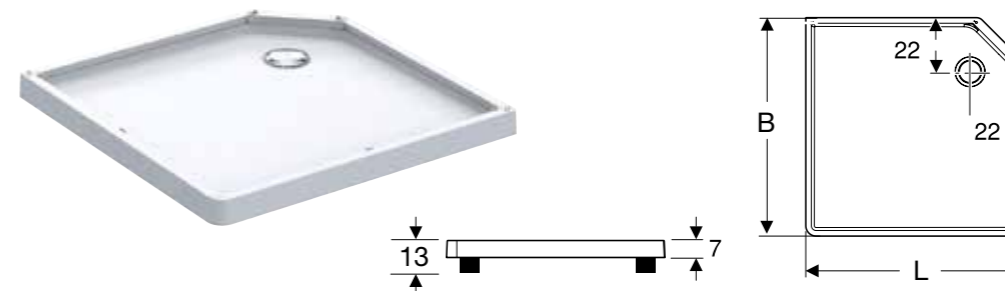

Showerama Kvadratisk brusekar

Teknisk data

- Materiale: Støbemarmor

Anvendelse

- For installation med brusekabine Showerama 10-5

Artikelnr	VVS nr	Farve / overflade	B [cm]	L [cm]	H [cm]
550.415.00.1	673971590	Hvid / højglans	90	90	7

At bestille ekstra: Frontparti, Bagelement, Brusepanel