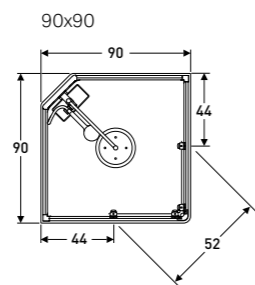

Showerama Classic kvadratisk

Teknisk data

- Materiale: Aluminium

Egenskab

- Forberedt til mixer (150/160 cc), blandingsbatterimedfølger ikke..
- Hvide eller børstede aluminiumsprofiler
- Sikkerhedsglas 5 og 6mm (dør)

Består af

- Brusekar i støbemarmor
- Classic brusepanel, c/c 15 eller 16 cm.
- Bagelement (Klart eller frostet glas)
- Frontparti med skydedør (Klart glas)

Hvide profiler ¹

Artikelnr	VVS nr	Profilfarve / Vægmateriale	B [cm]	L [cm]	H [cm]
558947001	673970690	Hvid / klart glas	90	90	208
558948001	673970790	Hvid / frostet glas	90	90	208

Børstet aluminium ²

Artikelnr	VVS nr	Profilfarve / Vægmateriale	B [cm]	L [cm]	H [cm]
558949001	673970691	Børstet aluminium / klart glas	90	90	208
558950001	673970791	Børstet aluminium / frostet glas	90	90	208