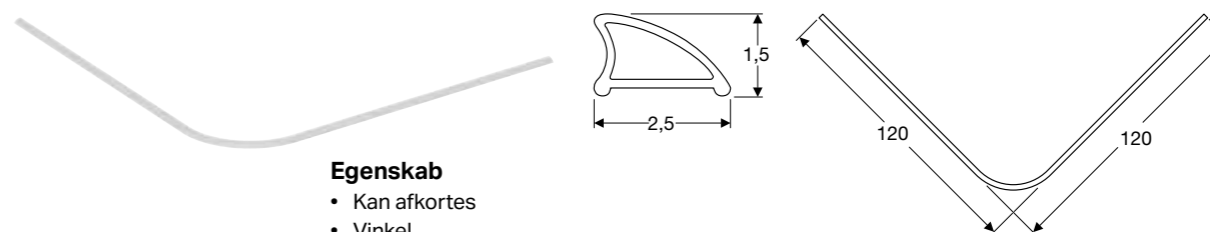

Består af

- Profil

Anvendelse

- For ekstra beskyttelse mod vandlækager

Artikelnr	VVS nr	Farve	L [cm]
0564781	673841862	Børstet aluminium	120

Space gulvsokkel, hjørne

Egenskab

- Kan afkortes
- Vinkel