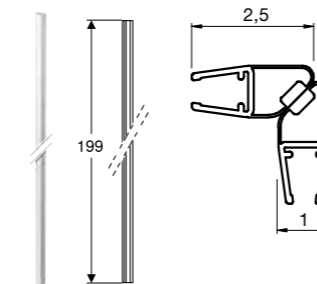

Egenskab

- Gummitætning med magnetstrimmel
- 45°- tilslutning

Anvendelse

- For at tætte mellem to døre
- For glastykkelse 6 og 8 mm

Består af

- 2 magnetiske tætningsprofiler

Artikelnr	VVS nr	Farve	B [cm]	T [cm]	H [cm]
560.822.00.2	673977991	Transparent	2,5	1	199
560.822.14.2	673977981	Mat sort	2,5	1	199

Showerama Art magnetliste for dør med fast væg eller niche

Egenskab

- Gummitætning med magnetstrimmel
- 90°-tilslutning
- Bredde +1,7 cm

Anvendelse

- For at tætte mellem dør og fast Brusevæg eller montering i niche
- For dørtykkelse 6 og 8 mm