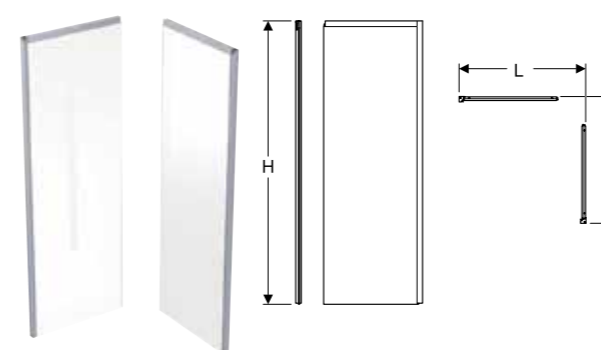

Showerama bagelement

Teknisk data

- Materiale: Aluminium

Anvendelse

- For installation med brusekabine Showerama 10-5

Består af

- Bagelement 5 mm (2 stk.)
- Topprofiler (2 stk.)

Artikelnr	VVS nr	Profilfarve / Vægmaterial	B [cm]	L [cm]	H [cm]
558.321.00.1	673973090	Hvid / klart glas	90	90	195
558.322.00.1	673973091	Børstet aluminium / klart glas	90	90	195
558.323.00.1	673973190	Hvid / frostet glas	90	90	195
558.324.00.1	673973191	Børstet aluminium / frostet glas	90	90	195
558.329.00.1	673973050	Hvid / klart glas	80	90	195
558.330.00.1	673973051	Børstet aluminium / klart glas	80	90	195
558.331.00.1	673973150	Hvid / frostet glas	80	90	195
558.332.00.1	673973151	Børstet aluminium / frostet glas	80	90	195
558.325.00.1	673973040	Hvid / klart glas	90	80	195
558.326.00.1	673973041	Børstet aluminium / klart glas	90	80	195
558.327.00.1	673973140	Hvid / frostet glas	90	80	195
558.328.00.1	673973141	Børstet aluminium / frostet glas	90	80	195
558.333.00.1	673973100	Hvid / klart glas	100	100	195
558.334.00.1	673973101	Børstet aluminium / klart glas	100	100	195
558.335.00.1	673973200	Hvid / frostet glas	100	100	195
558.336.00.1	673973201	Børstet aluminium / frostet glas	100	100	195

At bestille ekstra: Frontparti, Brusepanel, Brusekar