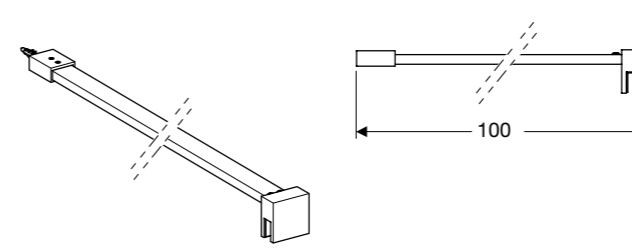

Showerama Art stabiliseringsstang vægmontering for fast brusevæg

Egenskab

- Kan afkortes
- Holder af Zinkaluminium
- Profil i aluminium

Anvendelse

- For understøttelse af fast brusevæg 8 mm

Artikelnr	VVS nr	Farve / overflade	L [cm]
560.820.00.2	673983901	Krom	100
560.820.14.2	673983931	Mat sort	100