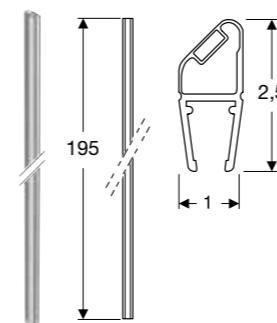

Space magnetlister for lige svingdøre

Egenskab

- Magnetisk gummitætning
- 45°- tilslutning for rektangulær brusehjørne Med lige døre
- Transparent

Anvendelse

- For at tætte mellem to lige døre
- For glastykkelse 6 eller 8 mm