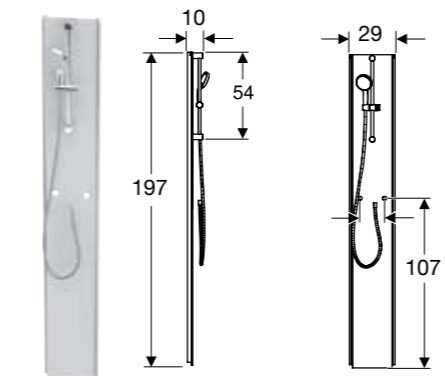

Showerama Classic brusepanel

Består af

- Brusepanel
- Håndbruser med slange
- Brusestang

Egenskab

- Brusepanel er forberedt for standard armaturer c/c 15 eller 16 cm (medfølger ikke)
- Brusehåndtag, justerbar højde