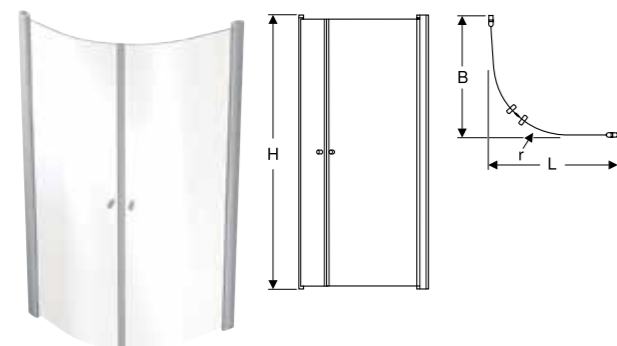

GODT AT VIDE

Magnetlister for brusehjørner og nicheløsninger købes separat
Stabiliseringsstang for faste
vægge og gulv støtte medfølger.
Showerama Art har 8 mm hærdet
sikkerhedsglas.

Showerama Art brusedøre

Showerama Art faste brusevægge

Egenskab

- Uden profiler
- Lige
- Vendbar
- Sikkerhedsglas, Transparent 8 mm
- Forkromede eller mat sorte beslag

Består af

- Sidevæg til bruseniche
- Stabiliseringsstang
- Gulv støtte

Showerama Art magnetliste for dør med fast væg eller niche

Egenskab

- Gummitætning med magnetstrimmel
- 90°-tilslutning
- Bredde +1,7 cm

Anvendelse

- For at tætte mellem dør og fast Brusevæg eller montering i niche
- For dørtykkelse 6 og 8 mm

Tilbehør

Space gulvsokkel side 31
Space udvidelsesprofil side 30

Space buet brusehjørne, knop

Egenskab

- Delvis indrammet
- Buet
- Med hæve/sænkefunktion
- Med knopl
- Brusedørsåbning
- Sikkerhedsglas, transparent 6 mm
- Justerbar i længde og bredde, +/- 1 cm
- Vinkeljusterbart beslag
- Velegnet til udvendige rør