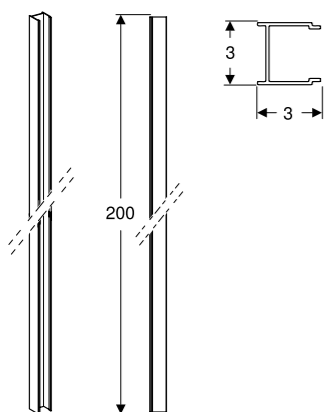

Space utforingsprofil for dusjdører og nisje profiler

Teknisk data

- Materiale: Aluminium

Egenskaper

- Utvider +2,6 cm

Artikkel nr	NRF nr	Farge / Overflate	B [cm]	H [cm]	T [cm]
05856089	6306515	Børsted aluminium	3	200	3