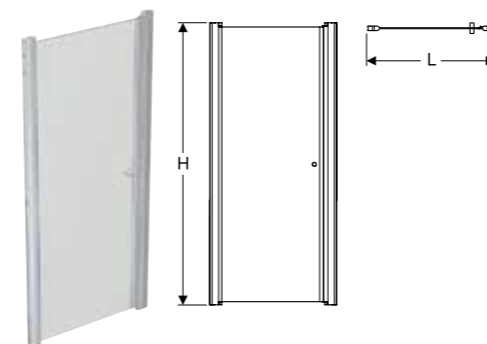

Space nisjedusj med knott

Egenskaper

- Delvis innrammet
- Rett
- Vendbar
- Med knott
- 7 mm hev/senk funksjon
- Svingdør
- Sikkerhetsglass 6 mm
- Justerbar +/- 2 cm
- Egnet for utvendige rør

Leveringsomfang

- Dusjdør inkl. magnetlister og bunlist
- Nisjeprofil

Teknisk data

- Materiale: Aluminium

Bruksområde

- Til nisje eller i kombinasjon med dusjdør eller fastvegg

Artikkel nr	NRF nr	Farge / Overflate	L [cm]	H [cm]
059705190	6296874	Børsted aluminium / klart glass	70	200
059755190	6296875	Børsted aluminium / klart glass	75	200
059805190	6296876	Børsted aluminium / klart glass	80	200
059855190	6296877	Børsted aluminium / klart glass	85	200
059905190	6296878	Børsted aluminium / klart glass	90	200
059955190	6296879	Børsted aluminium / klart glass	95	200

Space "saloon" nischdörrar, komplett (2 dörrar)

Artikkel nr	NRF nr	Farge / Overflate	L [cm]	H [cm]
059505190	6296881	Børsted aluminium / klart glass	100	200
059525190	6296883	Børsted aluminium / klart glass	110	200
059545190	6296885	Børsted aluminium / klart glass	120	200

Tilbehør

- Space utforingsprofil s.30
- Space sokkel profil s.31

Leveringsomfang

- 2 stk. dusjdører inkl. magnetslist og bunlist