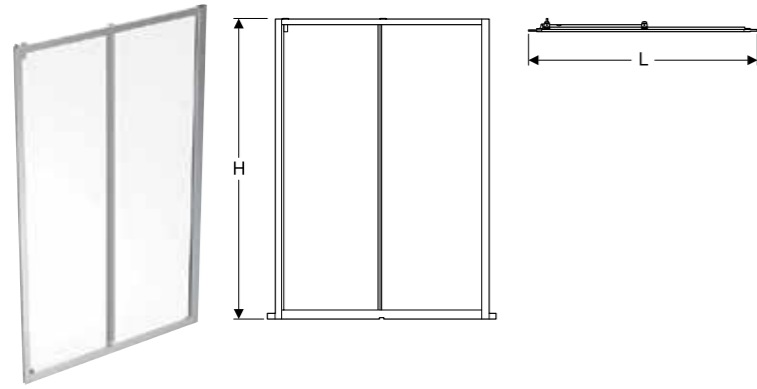

## OVERSIKT SHOWERAMA - DUSJVEGGER

I Showerama-serien finner du dusjløsninger for ethvert behov. Serien består av både dusjhjørner, dusjniser, fleksible og faste dusjvegger, og skjermer for badekar. Et dusjhjørne beskytter badet mot sprut og vannsøl, og du kan fremdeles få vist frem de pene flisene. Våre dusjhjørner har et løftehengsel som hever døren 7 mm når den åpnes, slik at den ikke skraper mot gulvet. En dusjnisse er et godt alternativ hvis du har en åpning mellom to vegger.

**Showorama 10-1** Skyvedør for nisje. Klart glass, aluminiumprofiler.

**Showorama rettinklet dusjvegg med skyvedør**  
Klart glass og aluminiumprofiler

**Showorama pentagonal dusjvegg med skyvedør**  
Klart glass og aluminiumprofiler

**Showorama skyvedør for nisje**  
Klart glass og aluminiumprofiler.

Showerama 10-1 Skyvedør for nisje

Egenskaper

- Innrammet
- Skyvedørsåpning
- Sikkerhetsglass 5 og 6 mm (dør)
- Med håndtaksprofil
- Justerbar i lengde og bredde, +/- 2 cm
- Venstrevendt inngang som standard
- Vendbar