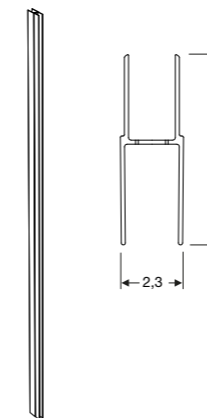

Showerama utforingsprofil

Egenskaper

Bredden +3,7 cm (+/-1)

Bruksområde

- Kan brukes under montering av nisje (10-1) og hjørneløsning (10-3) for å øke utvide monteringsmål

Teknisk data

- Materiale: Aluminium