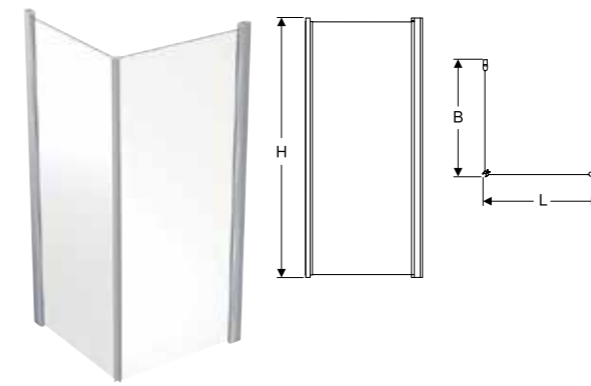

Space komplett dusjhjørne rette dører med håndtaksprofil

Egenskaper

- Delvis innrammet
- Rett
- 7 mm hev/senk funksjon
- Med håndtaksprofil
- Svingdør
- Sikkerhetsglass 6 mm
- Justerbar i lengde og bredde +/- 1 cm
- Vinkeljusterbare hengsler
- Egnet for utvendige rør

Teknisk data

- Materiale: Aluminium

Leveringsomfang

- 2 stk. dusjdører inkl. magnetslist og bunntlist

Artikkel nr	NRF nr	Farge / Overflate	B [cm]	L [cm]	H [cm]
059880090	1378483	Børstet aluminium / klart glass	80	80	200
059990090	1378484	Børstet aluminium / klart glass	90	90	200

Tilbehør

Space sokkel profil s.31
Space utforingsprofil s.30