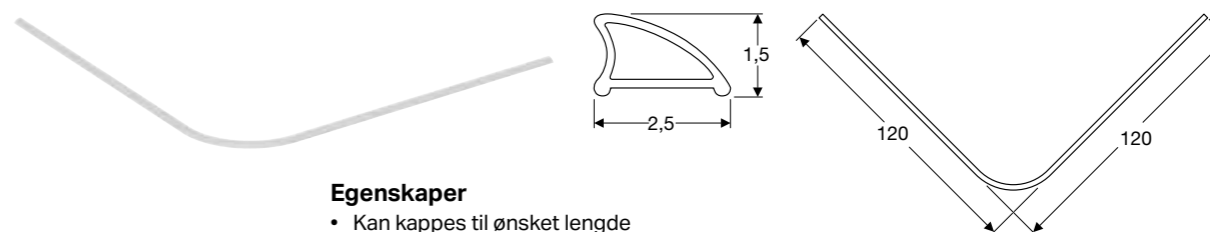

Space sokkelprofil til hjørne

Egenskaper

- Kan kappes til ønsket lengde
- Bockad

Teknisk data

- Materiale: Aluminium

Leveringsomfang

- Profil

Bruksområde

- Hjelper til å holde vannet igjen i dusjen
- For Space dusjhjørner

Artikkel nr	NRF nr	Farge / Overflate	B [cm]	L [cm]
0564783	6306596	Børsted aluminium	120	120

Space magnetlist for dusjhjørne - rett

Egenskaper

- Gummilister med magnetprofil
- 45° montering for rett dusjhjørne
- Transparent

Bruksområde

- For å tett mellom 2 rette dusjdører
- For 0,6 og 0,8 cm glass

Teknisk data

- Materiale: Plast

Leveringsomfang

- 2 stk. magnetprofiler

Artikkel nr	NRF nr	Farge / Overflate	B [cm]	T [cm]	H [cm]
0584780	6306439	Transparent	2,5	1	195
0584880	6306441	Transparent	2,5	1	180
584789	1381895	Svart	2,5	1	195
584889	1381896	Svart	2,5	1	180