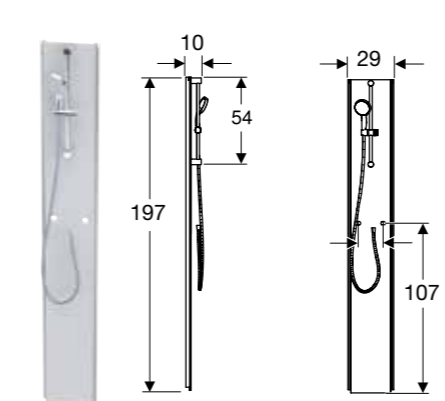

Showerama Classic dusjsøyle

Leveringsomfang

- Dusjsøyle
- Hånddusj med slange
- Dusjstang

Egenskaper

- Dusjsøylen er klargjort for standard blandebatteri c/c 15 eller 16 cm (medfølger ikke)
- Dusjhode som kan høyde justeres

Teknisk data

- Materiale: Støpemarmor
- Maksimalt trykk: 10 bar

Bruksområde

- For installasjon av dusjkabinettet Showerama 10-5

Artikkel nr	NRF nr	Farge / Overflate	B [cm]	H [cm]	T [cm]
558.102.00.1	6296901	Hvit	29	197	10

Bestille i tillegg: Fremparti, Bakparti, Dusjkar