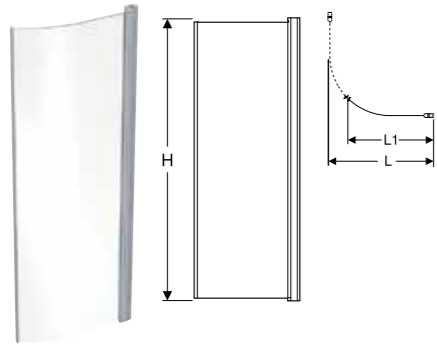

Space buet dusjdør med dørhåndtaksprofil

Teknisk data

- Materiale: Aluminium

Leveringsomfang

- Dusjdør inkl. magnetlister og bunnlister

Egenskaper

- Delvis innrammet
- Buet
- Til nisje eller i kombinasjon med dusjdør
- Vendbar
- Med håndtaksprofil
- 7 mm hev/senk funksjon
- Svingdør
- Sikkerhetsglass 6 mm
- Justerbar +/- 1 cm
- Vinkeljusterbare hengsler
- Egnet for utvendige rør

Artikkel nr	NRF nr	Farge / Overflate	B [cm]	L [cm]	H [cm]	r [cm]
58800090	6308229	Børstet aluminium / klart glass	80	64,1	200	52,5
58800092	1375059	Børstet aluminium / frostet glass	80	63,3	200	52,5
58900090	6308231	Børstet aluminium / klart glass	90	73,3	200	52,5
58900092	1375060	Børstet aluminium / frostet glass	90	74,1	200	52,5
58800080	1375058	Hvit / klart glass	80	63,3	200	52,5
058800082	6308245	Hvit / frostet glass	80	63,3	200	52,5
058900080	6308233	Hvit / klart glass	90	73,3	200	52,5
058900082	6308246	Hvit / frostet glass	90	73,3	200	52,5

Tilbehør

Space utforsingsprofil s.30