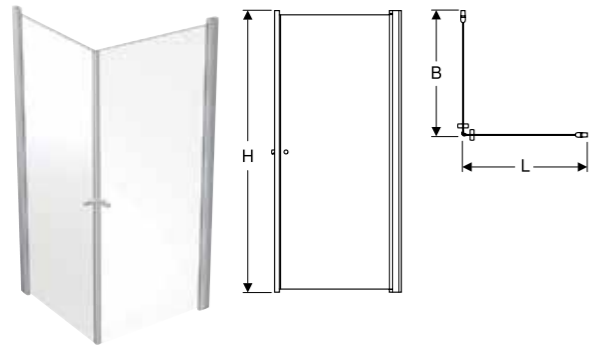

Space komplett dusjhjørne rette dører med knott

Egenskaper

- Delvis innrammet
- Rett
- 7 mm hev/senk funksjon
- Med knott
- Svingdør
- Sikkerhetsglass 6 mm
- Justerbar i lengde og bredde +/- 1 cm
- Vinkeljusterbare hengsler
- Egnet for utvendige rør

Teknisk data

- Materiale: Aluminium

Leveringsomfang

- 2 stk. dusjdører inkl. magnetslist og bunntlist

Artikkel nr	NRF nr	Farge / Overflate	B [cm]	L [cm]	H [cm]
560.211.00.1	1378482	Børstet aluminium / klart glass	80	80	200
560.210.00.3	6295437	Børstet aluminium / klart glass	90	90	200
59880180	1401427	Hvit / klart glass	80	80	200
59990180	1401429	Hvit / klart glass	90	90	200
59880170	1401426	Matt svart / klart glass	80	80	200
59990170	1401428	Matt svart / klart glass	90	90	200

Tilbehør

Space sokkel profil s.31
Space utforingsprofil s.30