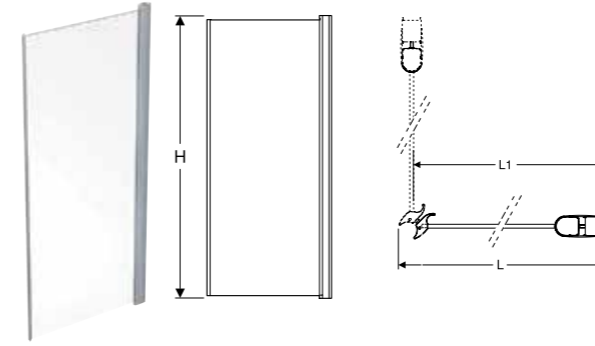

Space rett dusjdør med dørhåndtaksprofil

Teknisk data

- Materiale: Aluminium

Leveringsomfang

- Dusjdør inkl. magnetlister og bunnlister

Egenskaper

- Delvis innrammet
- Svingdør
- Vendbar
- Med håndtaksprofil
- 7 mm hev/senk funksjon
- Til nisje eller i kombinasjon med dusjdør
- Sikkerhetsglass 6 mm
- Justerbar +/- 1 cm
- Vinkeljusterbare hengsler
- Egnet for utvendige rør

Artikkel nr	NRF nr	Farge / Overflate	L [cm]	L1 [cm]	H [cm]
059600090	6308236	Børstet aluminium / klart glass	60	58	200
059650090	6308237	Børstet aluminium / klart glass	65	63	00
059700090	6308238	Børstet aluminium / klart glass	70	68	200
059800090	6308241	Børstet aluminium / klart glass	80	78	200
059850090	6308242	Børstet aluminium / klart glass	85	83	200
059900090	6308243	Børstet aluminium / klart glass	90	88	200
059900092	6308256	Børstet aluminium / frostet glass	90	88	200
059500090	6308244	Børstet aluminium / klart glass	100	98	200
59600080	1375051	Hvit / klart glass	60	58	200
59650080	1375052	Hvit / klart glass	65	63	200
59700080	1375053	Hvit / klart glass	70	68	200
59800080	1375054	Hvit / klart glass	80	78	200
59850080	1375055	Hvit / klart glass	85	83	200
059900080	6308235	Hvit / klart glass	90	88	200
59900082	1375056	Hvit / frostet glass	90	88	200
59500080	1375057	Hvit / klart glass	100	98	200

Tilbehør

Space nisjepofil, s.30

Space utforsingsprofil s.30