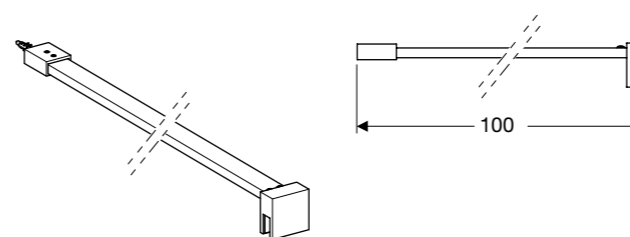

Showerama Art stabiliseringsstag for veggmontering. For fast dusjvegg.

Egenskaper

- Kan kappes til ønsket lengde
- Veggfeste og glassfeste i ZnAl
- Profil i aluminium

Bruksområde

- For stabilisering av faste dusjvegger 8 mm

Artikkel nr	NRF nr	Farge / Overflate	L [cm]
560.820.00.3	6296104	Krom	100
560.820.14.3	6295588	Matt sort	100