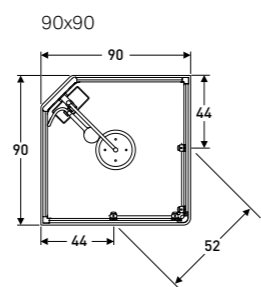

Showerama Classic kvadratisk

Teknisk data

- Materiale: Aluminium

Egenskaper

- Komplette dusjkabinett
- Hvite eller børstet aluminium profiler
- Sikkerhetsglass 5 og 6 mm (dør)

Leveringsomfang

- Dusjkar
- Classic dusjsøyle, c/c 15 eller 16 cm (blandebatteri medfølger ikke)
- Bakparti (klart eller frostet glass)
- Fremparti med skyvedør (klart glass)

Hvite profiler ¹

Artikkel nr	NRF nr	Farge / Overflate	B [cm]	L [cm]	H [cm]
558947001	1364813	Hvit / klart glass	90	90	208
558948001	1364814	Hvit / frostet glass	90	90	208

Børstet aluminium ²

Artikkel nr	NRF nr	Farge / Overflate	B [cm]	L [cm]	H [cm]
558949001	1364815	Børstet aluminium / klart glass	90	90	208
558950001	1364816	Børstet aluminium / frostet glass	90	90	208