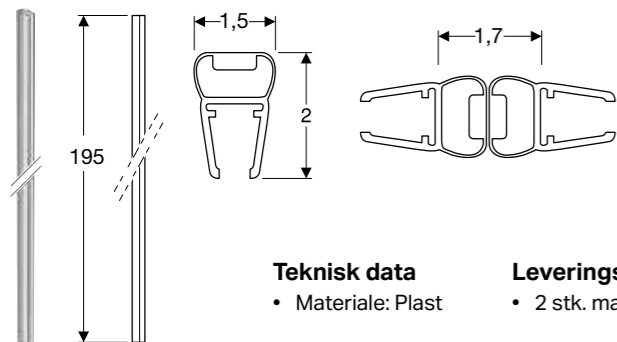

Space magnetprofil for dusjhjørne – buet

Egenskaper

- Gummilister med magnetprofil
- 90° montering for buet dusjhjørne
- Transparent

Bruksområde

- For å tett mellom 2 buet dusjdører
- For nisjeløsning med 2 dører, s.20
- For 0,6 og 0,8 cm glass

Teknisk data

- Materiale: Plast

Leveringsomfang

- 2 stk. magnetprofiler

Artikkel nr	NRF nr	Farge / Overflate	B [cm]	T [cm]	H [cm]
05857080	6306517	Gjennomsiktig	2	1,5	195
5857089	1381897	Sort	2	1,5	195