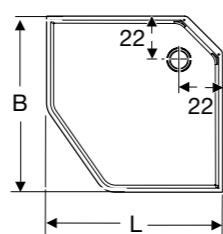

Showerama pentagonalt dusjkar

Leveringsomfang

- Dusjkar
- Bunnventil med hårsil
- 4 ben (3 stk. hjul), justerbar høyde
- Avløpsrør og vinkel Ø40 L=50 cm

Egenskaper

- Pentagonal
- Avløpshull Ø 9 cm
- Innvendig høyde 5 cm
- Inngangshøyde 13 cm

Teknisk data

- Materiale: Støpemarmor

Bruksområde

- For installasjon av dusjkabinettet Showerama 10-5

Artikkel nr	NRF nr	Farge / Overflate	B [cm]	L [cm]	H [cm]
558.401.00.1	6296931	Hvit / gloss	90	90	7
558.403.00.1	6296933	Hvit / gloss	80	90	7
558.402.00.1	6296932	Hvit / gloss	90	80	7
558.404.00.1	6296934	Hvit / gloss	100	100	7

Bestille i tillegg: Frempart, Bakparti, Dusjsøyle