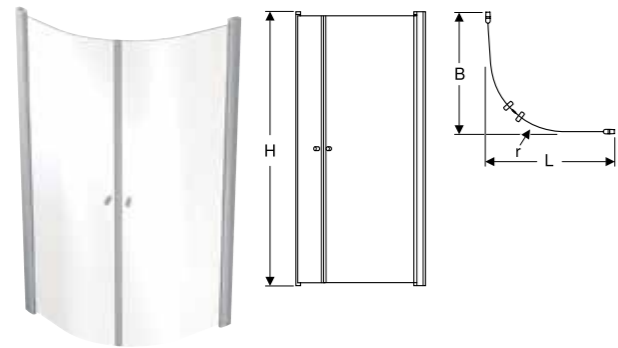

Space komplett dusjhjørne buede dører med knott

Egenskaper

- Delvis innrammet
- Buet
- 7 mm hev/senk funksjon
- Med knott
- Svingdør
- Sikkerhetsglass 6 mm
- Justerbar i lengde og bredde +/- 1 cm
- Vinkeljusterbare hengsler
- Egnet for utvendige rør

Teknisk data

- Materiale: Aluminium

Leveringsomfang

- 2 stk. dusjdører inkl. magnetslist og bunntlist

Artikkel nr	NRF nr	Farge / Overflate	B [cm]	L [cm]	H [cm]	r [cm]
058880190	1378481	Børstet aluminium / klart glass	80	80	200	52,5
058991190	6296735	Børstet aluminium / klart glass	90	90	200	52,5
58880180	1401431	Hvit / klart glass	80	80	200	52,5
58990180	1401433	Hvit / klart glass	90	90	200	52,5
58880170	1401430	Matt svart / klart glass	80	80	200	52,5
58990170	1401432	Matt svart / klart glass	90	90	200	52,5

Tilbehør

Space utforingsprofil s.30