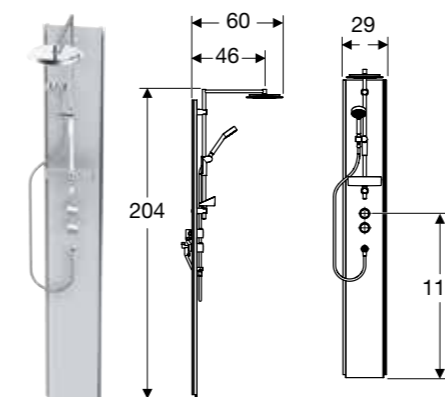

Showerama Comfort dusjsøyle

Leveringsomfang

- Dusjhode og dusjslange
- Takdusj
- Dusjsøyle
- Dusjstang
- Dusjhylle
- Termostatbatteri med blandestyring

Egenskaper

- Dusjhode som kan høyde justeres

Teknisk data

- Maksimalt trykk: 10 bar
- Materiale: Aluminium

Bruksområde

- For installasjon av dusjkabinettet Showerama 10-5

Artikkel nr	NRF nr	Farge / Overflate	B [cm]	H [cm]	T [cm]
558.101.00.1	6296899	Hvit	29	197	10

Bestille i tillegg: Fremparti, Bakparti, Dusjkar