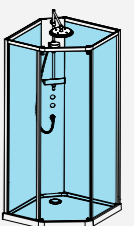

COMFORT

Hvis du vil ha en dusjopplevelse med høyeste komfortnivå, velger du Comfort-modellen. Da er både luksuriøs takdusj, hånddusj av høy kvalitet, integrert blandebatteri og en romslig hylle til dusjproduktene dine er inkludert. Comfort-modellen fås i pentagonal og kvadratisk variant.

Showorama Classic pentagonalt dusjkabinett med klart glass og hvite aluminiumsprofiler.