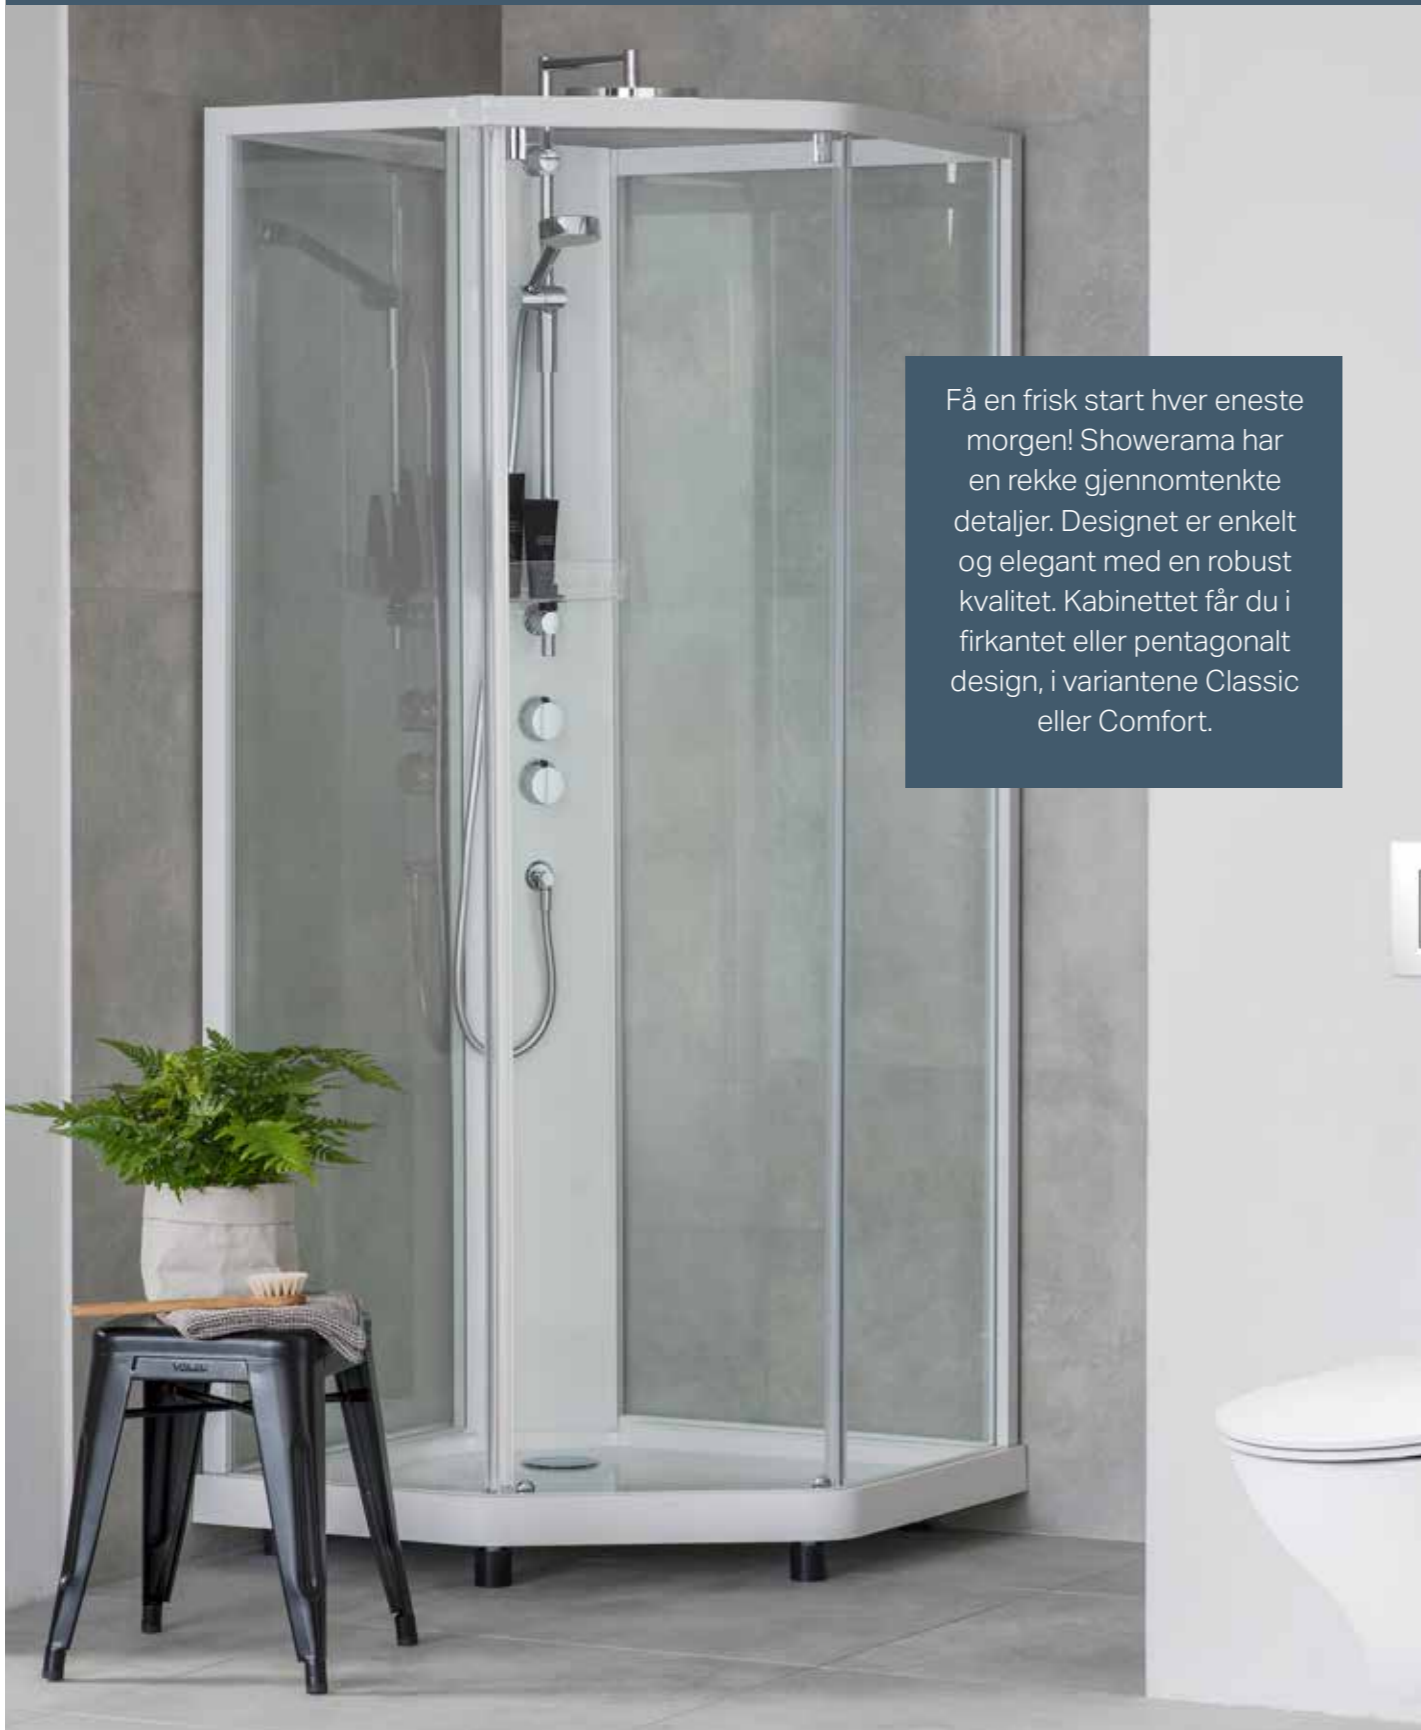

SHOWERAMA *dusjkabinett*

Få en frisk start hver eneste morgen! Showerama har en rekke gjennomtenkte detaljer. Designet er enkelt og elegant med en robust kvalitet. Kabinettet får du i firkantet eller pentagonalt design, i variantene Classic eller Comfort.