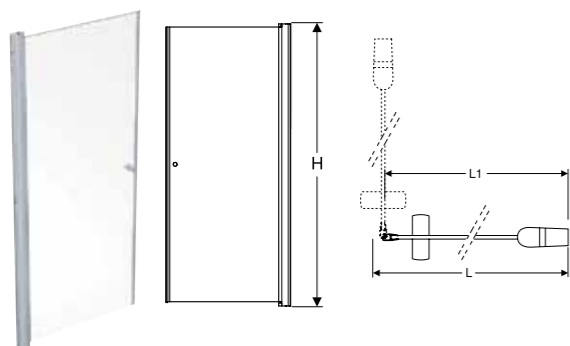

Space rett dusjdør med knott

Egenskaper

- Delvis innrammet
- Rett
- Til nisje eller i kombinasjon med dusjdør eller fastvegg
- Vendbar
- Med knott
- 7 mm hev/senk funksjon
- Svingdør
- Sikkerhetsglass 6 mm
- Justerbar +/- 1 cm
- Vinkeljusterbare hengsler
- Egnet for utvendige rør
- OBS! Magnetiske striper selges separat

Teknisk data

- Materiale: Aluminium

Leveringsomfang

- Dusjdør inkl. bunnlist

Artikkel nr	NRF nr	Farge / Overflate	L [cm]	L1 [cm]	H [cm]
059600190	6308214	Børstet aluminium / klart glass	60	58	200
059650190	6308215	Børstet aluminium / klart glass	65	63	200
059700190	6308216	Børstet aluminium / klart glass	70	68	200
059750190	6308217	Børstet aluminium / klart glass	75	73	200
059800190	6308218	Børstet aluminium / klart glass	80	78	200
059808190	6308192	Børstet aluminium / klart glass	80	78	185
059850190	6308219	Børstet aluminium / klart glass	85	83	200
059900190	6308221	Børstet aluminium / klart glass	90	88	200
059908190	6308193	Børstet aluminium / klart glass	90	88	185
059900192	6308227	Børstet aluminium / frostet glass	90	88	200
059500190	6308222	Børstet aluminium / klart glass	100	98	200
59600180	1375029	Hvit / klart glass	60	58	200
59650180	1375030	Hvit / klart glass	65	63	200
59700180	1375031	Hvit / klart glass	70	68	200
59750180	1375032	Hvit / klart glass	75	73	200
59800180	1375033	Hvit / klart glass	80	78	200
59808180	1375034	Hvit / klart glass	80	78	185
59850180	1375035	Hvit / klart glass	85	83	200
59900180	1375036	Hvit / klart glass	90	88	200
59908180	1375038	Hvit / klart glass	90	88	185
59900182	1375037	Hvit / frostet glass	90	88	200
59500180	1375039	Hvit / klart glass	100	98	200
59600170	1375018	Matt svart / klart glass	60	58	200
59650170	1375019	Matt svart / klart glass	65	63	200
59700170	1375020	Matt svart / klart glass	70	68	200
59750170	1375021	Matt svart / klart glass	75	73	200
59800170	1375022	Matt svart / klart glass	80	78	200
59808170	1375023	Matt svart / klart glass	80	78	185
59850170	1375024	Matt svart / klart glass	85	83	200
59900170	1375025	Matt svart / klart glass	90	88	200
59908170	1375027	Matt svart / klart glass	90	88	185
59900172	1375026	Matt svart / frostet glass	90	88	200
59500170	1375028	Matt svart / klart glass	100	98	200

Tilbehør

- Space fastvegg ,s.29
- Space nisjeprofil, s.30
- Space utforingsprofil, s.30
- Space tetningslist for dør, s.30
- Space magnelist fordusjdør og fastvegg eller montering i nisje s.32
- Space magnelist for flate slagdører, side 31