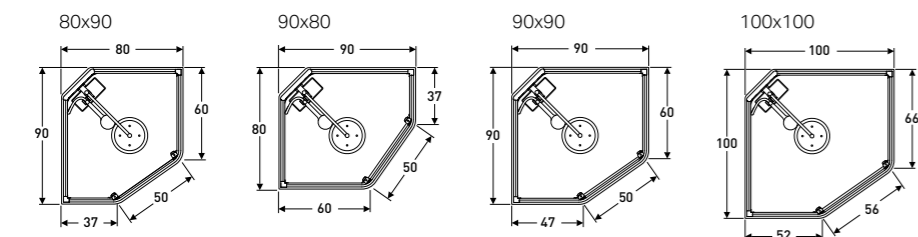

KJEKT Å VITE

Comfort dusjkabinett hartakdusj, hånddusj, integrert blandebatteri og hylle. Utvendig høyde inkludert takdusj er 215 cm. Kan justeres + 3 cm. Den innvendige høyden er 200 cm.

Comfort-modellen leveres med klart glass i fronten. Til bakpartiet kan du velge enten klart eller frostet glass.