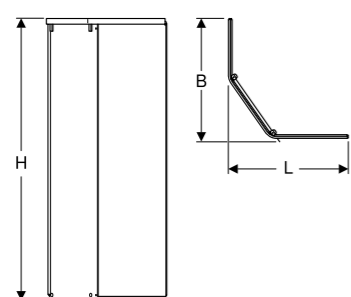

Showerama fremparti pentagonal

Leveringsomfang

- Sideglass 5 mm (2 stk.)
- Skyvedør 6 mm (1 stk.)
- Topprofil
- Magnetlister og tetningslister

Bruksområde

- For installasjon av dusjkabinettet Showerama 10-5

Teknisk data

- Materiale: Aluminium

Artikkel nr	NRF nr	Farge / Overflate	B [cm]	L [cm]	H [cm]
558.201.00.1	6296902	Hvit / klart glass	90	90	195
558.202.00.1	6296903	Børstet aluminium / klart glass	90	90	195
558.205.00.1	6296906	Hvit / klart glass	80	90	195
558.206.00.1	6296907	Børstet aluminium / klart glass	80	90	195
558.203.00.1	6296904	Hvit / klart glass	90	80	195
558.204.00.1	6296905	Børstet aluminium / klart glass	90	80	195
558.207.00.1	6296908	Hvit / klart glass	100	100	195
558.208.00.1	6296909	Børstet aluminium / klart glass	100	100	195

Bestille i tillegg: Bakparti, Dusjsøyle, Dusjkar