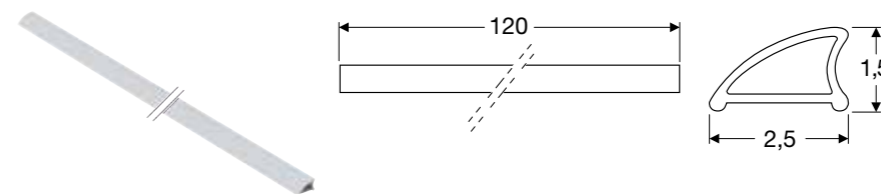

Space rett sokkelprofil

Egenskaper

- Kan kappes til ønsket lengde
- Rett

Teknisk data

- Materiale: Aluminium

Leveringsomfang

- Profil

Bruksområde

- Hjelper til å holde vannet igjen i dusjen

Artikkel nr	NRF nr	Farge / Overflate	L [cm]
0564781	6306595	Børsted aluminium	120