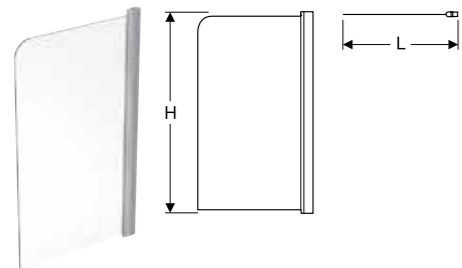

Space badekarsvegg

Egenskaper

- Delvis innrammet
- Svingdør
- Frittstående
- Sikkerhetsglass 6 mm
- Justerbar +/- 1 cm
- Vinkeljusterbare hengsler

Teknisk data

- Materiale: Aluminium

Leveringsomfang

- Badekarsvegg inkl. tetningslist mot badekaret

Artikkel nr	NRF nr	Farge / Overflate	L [cm]	H [cm]
059971290	6296895	Børsted aluminium / klart glass	80	140
59970270	1375017	Hvit / klart glass	80	140
59970250	1375016	Matt sort / klart glass	80	140