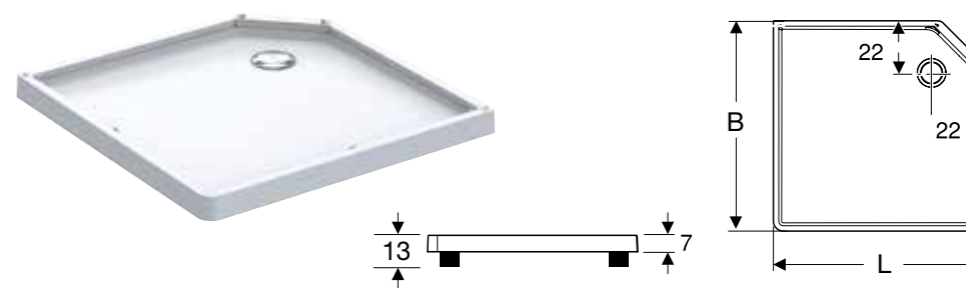

Showerama kvadratisk dusjkar

Leveringsomfang

- Dusjkar
- Bunnventil med hårsil
- 4 ben (3 stk. hjul), justerbar høyde
- Avløpsrør og vinkel Ø40 L=50 cm

Egenskaper

- Avløpshull Ø 9 cm
- Kvadratisk
- Innvendig høyde 5 cm
- Inngangshøyde 13 cm

Teknisk data

- Materiale: Støpemarmor

Bruksområde

- For installasjon av dusjkabinettet Showerama 10-5

Artikkel nr	NRF nr	Farge / Overflate	B [cm]	L [cm]	H [cm]
558.405.00.1	6296935	Hvit / gloss	90	90	7

Bestille i tillegg: Fremparti, Bakparti, Dusjsøyle