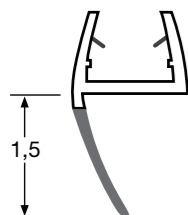

Showerama Art bunlist for dør