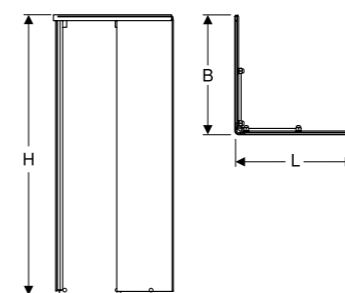

Showerama fremparti firkantet

Leveringsomfang

- Sideglass 5 mm (2 stk.)
- Skyvedør 6 mm (1 stk.)
- Topprofil
- Magnetlister og tetningslister

Bruksområde

- For installasjon av dusjkabinettet Showerama 10-5

Teknisk data

- Materiale: Aluminium

Artikkel nr	NRF nr	Farge / Overflate	B [cm]	L [cm]	H [cm]
558.209.00.1	6296911	Hvit / klart glass	90	90	195
558.210.00.1	6296912	Børstet aluminium / klart glass	90	90	195

Bestille i tillegg: Bakparti, Dusjsøyle, Dusjkar