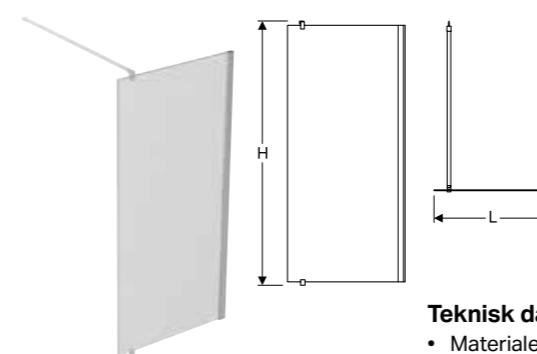

Space rett fastvegg

Egenskaper

- Delvis innrammet
- Rett
- Frittstående
- Kan brukes som "walk-in" dusjvegg eller i kombinasjon med Space svingdører
- Justerbar +/- 1 cm
- Sikkerhetsglass 6 mm
- Egnet for utvendige rør

Teknisk data

- Materiale: Aluminium

Leveringsomfang

- Sidevegg for dusj
- Stabiliseringsstag
- Gulvstøtte

Artikkel nr	NRF nr	Farge / Overflate	L [cm]	H [cm]	H1 [cm]
077603290	6295613	Børsted aluminium / klart glass	60	200	197
077703290	6295614	Børsted aluminium / klart glass	70	200	197
077803290	6295615	Børsted aluminium / klart glass	80	200	197
077903290	6295616	Børsted aluminium / klart glass	90	200	197
077003290	6295617	Børsted aluminium / klart glass	100	200	197

Tilbehør

- Showeram utforingsprofil s.37