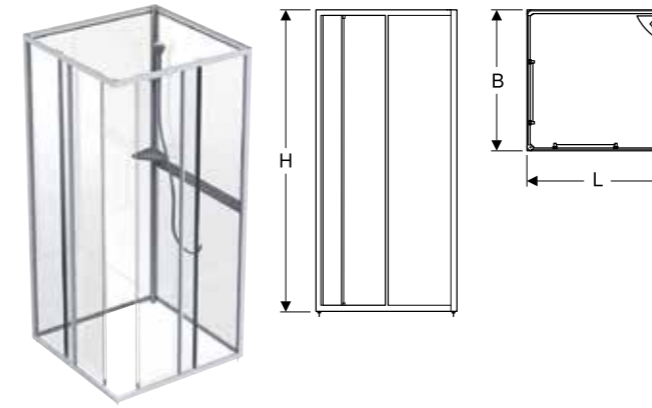

Next overdel, hjørneinngang med skyvedører

Egenskaper

- Hjørneinngang

Bruksområde

- For montering av Next dusjkabinett

Artikkel nr	NRF nr	Farge / Overflate	B [cm]	L [cm]	H [cm]
558.003.00.1	6306867	Hvit / styren	80	80	175
558.004.00.1	6306872	Hvit / klart glass	80	80	190
558.005.00.1	6306873	Hvit / styren	80	80	190
558.006.00.1	6306874	Hvit / klart glass	90	90	190
558.007.00.1	6306875	Hvit / styren	90	90	190
558.001.00.1	6306876	Hvit / styren	70	90	190
558.002.00.1	6306877	Hvit / styren	90	70	190

Bestille i tillegg:

- Dusjkar