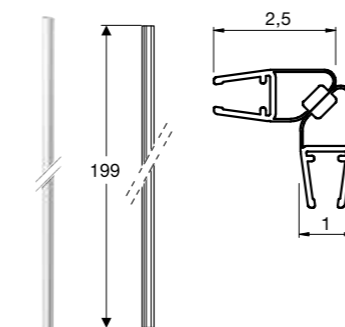

### Showerama Art magnetlist for hjørne

**Egenskaper**

- Magnetlist for 45°
- Gummiprofil med magnet

**Bruksområde**

- Komplet magnetprofil for hjørneløsninger med 2 dører
- For 8 mm glass

| Artikkel nr  | NRF nr  | Farge / Overflate | L [cm] | T [cm] | H [cm] |
|--------------|---------|-------------------|--------|--------|--------|
| 560.822.00.3 | 6296106 | Gjennomsiktig     | 2,5    | 1      | 199    |
| 560.822.14.3 | 6295628 | Matt sort         | 2,5    | 1      | 199    |