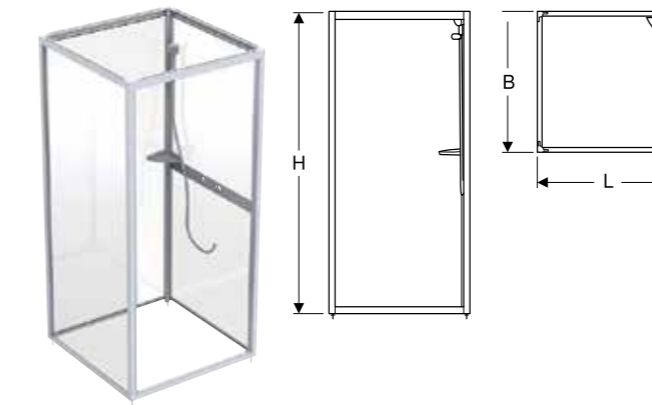

Next overdel med åpen inngang for forheng - supplert med dusjkar

Egenskaper

- Sideinngang

Bruksområde

- For montering av Next dusjkabinett

Leveringsomfang

- Frem- og bakparti i transparent, mønstret styren (3 mm)
- Midtlist forberedt for standard blandebatteri c/c 15 og 16 cm (blandebatteri medfølger ikke)
- Dusjstang med dusjhåndtak, slange og hylle
- OBS! Blandebatteri alltid til høyre for inngangen. Kan flyttes som spesiallaget
- Dusjkar bestilles i tillegg
- * Inngang

Spesiallaget

- Blandebatterimontering rett inn eller venstre.
- Hvit eller mønstret styren på valgfrie vegger

Artikkel nr	NRF nr	Farge / Overflate	B [cm]	L [cm]	H [cm]
0651581	6306788	Hvit / styren	80	80	190
0651583	6306789	Hvit / styren	90	90	190
0651585	6306792	Hvit / styren	90	*70	190
0651587	6306791	Hvit / styren	70	*90	190

Bestille i tillegg:

- Dusjkar