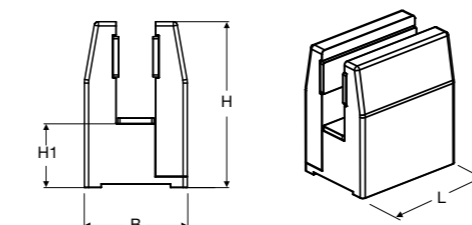

Showerama Art gulvstøtte

Teknisk data

- Holder av ZnAl

Bruksområde

- For 8 mm glass

Artikkel nr	NRF nr	Farge / Overflate	B [cm]	L [cm]	H [cm]	H1 [cm]
502.023.00.6	6296139	Krom	2,5	3,5	4	1,5
502.023.14.6	6298041	Matt sort	2,5	3,5	4	1,5