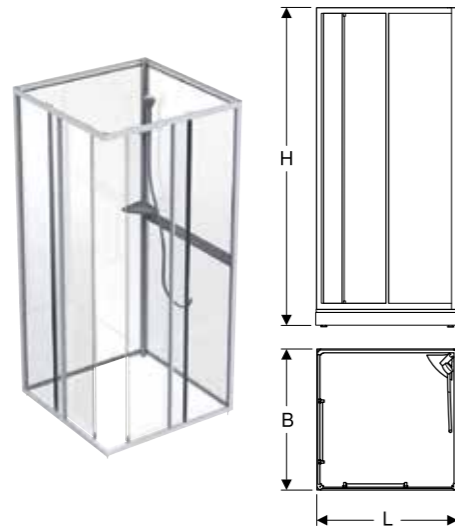

Komplett Next dusjkabinett med skyvedører og hjørneinngang

Leveringsomfang

- Komplett kabinett med overdel og dusjkar
- Skyvedører (2 stk.)
- Bakparti, hvit styren (3 mm)
- Frem- og bakparti i transparent, mønstret styren (3 mm)
- Dusjstang med dusjhåndtak, slange og hylle
- Midtlist med blandebatterifeste, passer til 150/160 cc, blandebatteri ikke inkludert.

Spesiallaget

- Blandebatterifeste venstre for 70x90 / 90x70.
- 70x90 / 90x70 og 90x90 kan også fås i lav høyde i styren.

Egenskaper

- Hjørneinngang med 2 skyvedører.

Artikkel nr	NRF nr	Farge / Overflate	B [cm]	L [cm]	H [cm]
651091	1364783	Hvit / styren	80	80	186
655090	1364784	Hvit / klart glass	80	80	201
655091	1364785	Hvit / styren	80	80	201
655092	1364786	Hvit / klart glass	90	90	201
655093	1364787	Hvit / styren	90	90	201
655095	1364788	Hvit / styren	70	90	201
655097	1364789	Hvit / styren	90	70	201