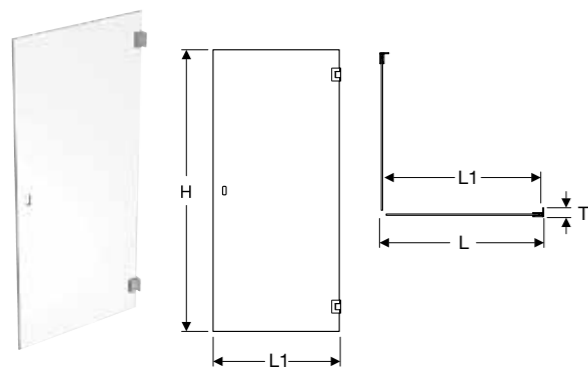

Showerama Art dusjdører

Egenskaper

- Uten profiler
- Rett
- Vendbar
- Integrert håndtak i glasset
- 8 mm tykt, 200 cm høyt klart sikkerhetsglass
- Vegghengsler i krom eller matt sort

Bruksområde

- Som en dør eller i kombinasjon med dør eller fastvegg

Leveringsomfang

- Dusjdør

Artikkel nr	NRF nr	Farge / Overflate	L [cm]	L1 [cm]	T [cm]	H [cm]
560.200.00.3	6297061	Krom / klart glass	70	67,5	5	200
560.201.00.3	6297062	Krom / klart glass	80	77,5	5	200
560.202.00.3	6297063	Krom / klart glass	90	87,5	5	200
560.203.00.3	6297064	Krom / klart glass	100	97,5	5	200
560.200.14.3	6298042	Matt sort / klart glass	70	67,5	5	200
560.201.14.3	6298043	Matt sort / klart glass	80	77,5	5	200
560.202.14.3	6298044	Matt sort / klart glass	90	87,5	5	200
560.203.14.3	6298045	Matt sort / klart glass	100	97,5	5	200

Magnetlister til dusjhjørne og nisjeløsning kjøpes separat, s.11 og s.12.