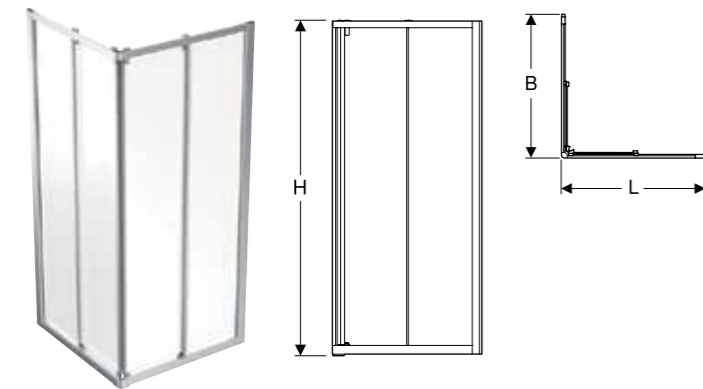

Showerama 10-3 rektangulær dusjvegg med skyvedører

Egenskaper

- Innrammet
- Rektangulært
- Med håndtaksprofil
- Skyvedører
- Sikkerhetsglass 5 og 6 mm (dør)
- Justerbar i lengde og bredde +/- 1 cm

Teknisk data

- Materiale: Aluminium

Leveringsomfang

- Dusjvegg med 2 skyvedører

Artikkel nr	NRF nr	Farge / Overflate	B [cm]	L [cm]	H [cm]
560.044.00.3	6297053	Børsted aluminium / klart glass	90	90	200

Showerama utforingsprofil

Egenskaper

Bredden +3,7 cm (+/-1)

Bruksområde

- Kan brukes under montering av nisje (10-1) og hjørneløsning (10-3) for å øke utvide monteringsmål

Teknisk data

- Materiale: Aluminium

Leveringsomfang

- Profil

Artikkel nr	NRF nr	Farge / Overflate	B [cm]	H [cm]	T [cm]
560.021.00.2	1387204	Børsted aluminium	3,7±1	200	2,3