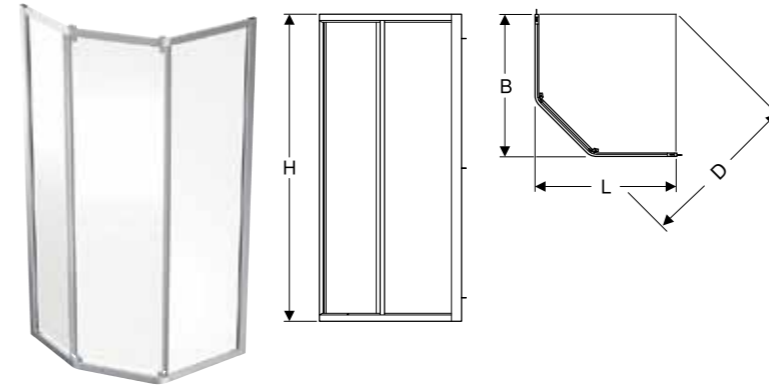

Showerama 10-3 Pentagonal dusjvegg med skyvedør

Egenskaper

- Innrammet
- Pentagonal
- Med håndtaksprofil
- Skyvedørsåpning
- Sikkerhetsglass 5 og 6 mm (dør)
- Justerbar i lengde og bredde +/- 1 cm
- Asymmetrisk form gir en større inngang

Teknisk data

- Materiale: Aluminium

Leveringsomfang

- Dusjvegg med 1 skyvedør

Artikkel nr	NRF nr	Farge / Overflate	B [cm]	L [cm]	H [cm]
560.040.00.3	6297048	Børsted aluminium / klart glass	80	90	200
560.041.00.3	6297049	Børsted aluminium / klart glass	90	80	200
560.042.00.3	6297051	Børsted aluminium / klart glass	90	90	200
560.043.00.3	6297052	Børsted aluminium / klart glass	100	100	200