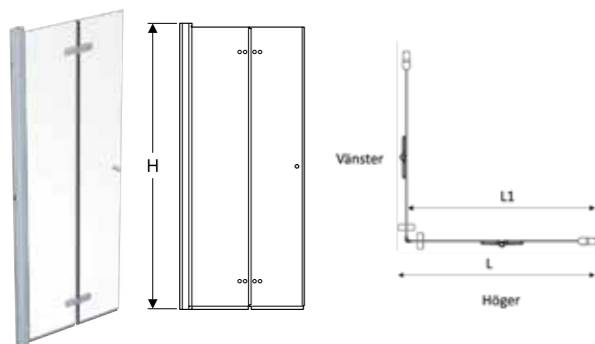

Space svingdør med knott

Egenskaper

- Delvis innrammet
- Til nisje eller i kombinasjon med dusjdør eller fastvegg
- Med knott
- 7 mm hev/senk funksjon
- Foldedører
- Sikkerhetsglass 6 mm
- Justerbar +/- 1 cm
- Vinkeljusterbare hengsler
- Egnet for utvendige rør

Teknisk data

- Materiale: Aluminium

Leveringsomfang

- Dusjdør inkl. bunlist

Artikkel nr	NRF nr	Farge / Overflate	L [cm]	L1 [cm]	H [cm]	Modell
59703197	1381845	Børsted aluminium / klart glass	70	68	200	Venstre
59700197	1381845	Børsted aluminium / klart glass	70	68	200	Høyre
59803197	6295583	Børsted aluminium / klart glass	80	78	200	Venstre
59800197	6295584	Børsted aluminium / klart glass	80	78	200	Høyre
59903197	6295585	Børsted aluminium / klart glass	90	88	200	Venstre
59900197	6295586	Børsted aluminium / klart glass	90	88	200	Høyre

Tilbehør

- Space fastvegg, s.29
- Space nisjeprofil, s.30
- Space utforingsprofil, s.30
- Space magnetlist fordusjdør og fastvegg eller montering i nisje s.32
- Space magnetlist for flate slagdører, side 31