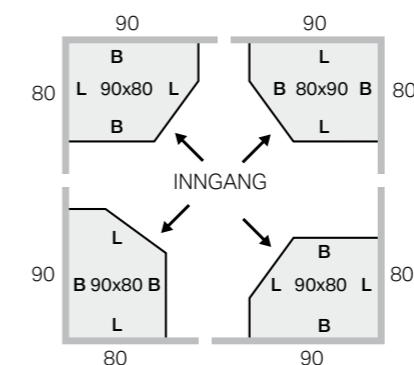

KJEKT Å VITE

Classic dusjkabinettet inkluderer en enkel hånddusj, men leveres uten takdusj, hylle og blandebatteri. Utvendig høyde er 208 cm. Kan justeres + 3 cm. Den innvendige høyden er 200 cm.

Classic pentagonalmodellen fås med klart glass i fronten. Til bakpartiet kan du velge enten klart eller frostet glass.