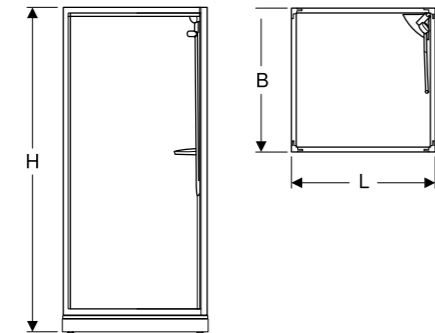

Komplett Next dusjkabinett med åpen inngangsside for forheng

Leveringsomfang

- Komplett kabinett med overdel og dusjkar
- Frem- og bakparti i transparent, mønstret styren (3 mm)
- Draperistang
- Dusjkar
- Dusjstang med dusjhåndtak, slange og hylle
- Midtlist med blandebatterifeste, passer til 150/160 cc, blandebatteri ikke inkludert.
- Inngang

Spesiallaget

- Blandebatterimontering rett inn eller venstre.
- Hvit eller mønstret styren på valgfrie vegger

Egenskaper

- Sideinngang

Artikkel nr	NRF nr	Farge / Overflate	B [cm]	L [cm]	H [cm]
651591	1364790	Hvit / styren	80	80	201
651593	1364791	Hvit / styren	90	90	201
651595	1364792	Hvit / styren	90	*70	201
651597	1364793	Hvit / styren	70	*90	201