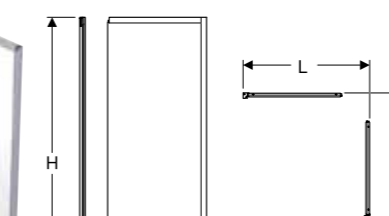

Showerama bakparti

Teknisk data

- Materiale: Aluminium

Bruksområde

- For installasjon av dusjkabinettet Showerama 10-5

Leveringsomfang

- Bakparti 5 mm (2 stk.)
- Topprofiler (2 stk.)

Artikkel nr	NRF nr	Farge / Overflate	B [cm]	L [cm]	H [cm]
558.301.00.1	6296913	Hvit / klart glass	90	90	195
558.302.00.1	6296914	Børstet aluminium / klart glass	90	90	195
558.303.00.1	6296915	Vit / frostat glas	90	90	195
558.304.00.1	6296916	Børstet aluminium / frostat glass	90	90	195
558.309.00.1	6296922	Hvit / klart glass	80	90	195
558.310.00.1	6296923	Børstet aluminium / klart glass	80	90	195
558.311.00.1	6296924	Vit / frostat glas	80	90	195
558.312.00.1	6296925	Børstet aluminium / frostat glass	80	90	195
558.305.00.1	6296917	Hvit / klart glass	90	80	195
558.306.00.1	6296918	Børstet aluminium / klart glass	90	80	195
558.307.00.1	6296919	Vit / frostat glas	90	80	195
558.308.00.1	6296921	Børstet aluminium / frostat glass	90	80	195
558.313.00.1	6296926	Hvit / klart glass	100	100	195
558.314.00.1	6296927	Børstet aluminium / klart glass	100	100	195
558.315.00.1	6296928	Vit / frostat glas	100	100	195
558.316.00.1	6296929	Børstet aluminium / frostat glass	100	100	195

Bestille i tillegg: Fremparti, Dusjsøyle, Dusjkar