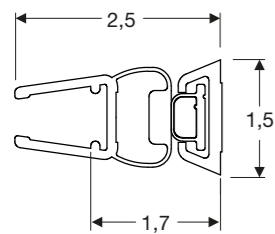

### Showerama Art magnetlist for hjørne

**Egenskaper**

- Magnetlist for 45°
- Gummiprofil med magnet

**Bruksområde**

- Komplet magnetprofil for hjørneløsninger med 2 dører
- For 8 mm glass

| Artikkel nr  | NRF nr  | Farge / Overflate | L [cm] | T [cm] | H [cm] |
|--------------|---------|-------------------|--------|--------|--------|
| 560.822.00.3 | 6296106 | Gjennomsiktig     | 2,5    | 1      | 199    |
| 560.822.14.3 | 6295628 | Matt sort         | 2,5    | 1      | 199    |

## Showerama Art magnetlist for nisje og dør i kombinasjon med fastvegg

**Egenskaper**

- Magnetlist for 90°
- Gummiprofil med magnet
- Utvider løsningen med +1,7 cm

**Bruksområde**

- For bruk på glasstykkelse 6 og 8 mm
- Komplet magnetprofil for nisjeløsninger og hjørneløsninger med dør i kombinasjon med fastvegg