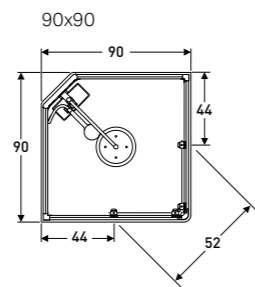

Showerama Comfort kvadratisk

KJEKT Å VITE

Den innvendige høyden er 200 cm. Dusjkabinettet inkluderer takdusj, hånddusj, integrert blandebatteri og hylle. Utvendig høyde inkludert takdusj er 215 cm. Kan justeres + 3 cm. Dørråpningen er 60 cm bred.

Egenskaper

- Komplette dusjkabinett
- Hvite eller børstet aluminiumsprofiler
- Sikkerhetsglass 5 og 6 mm (dør)

Inneholder:

- Dusjkar
- Comfort dusjsøyle
- Bakparti (klart eller frostet glass)
- Fremparti med skyvedør (klart glass)

Teknisk data

- Materiale: Aluminium

Hvite profiler ¹

Artikkel nr	NRF nr	Farge / Overflate	B [cm]	L [cm]	H [cm]
558.943.00.1	6298908	Hvit / klart glass	90	90	215
558.944.00.1	6298909	Hvit / frostet glass	90	90	215

Børstet aluminium ²

Artikkel nr	NRF nr	Farge / Overflate	B [cm]	L [cm]	H [cm]
558.945.00.1	6298911	Børstet aluminium / klart glass	90	90	215
558.946.00.1	6298912	Børstet aluminium / frostet glass	90	90	215