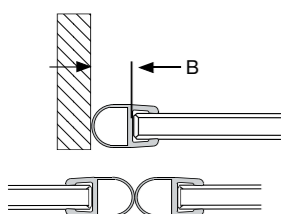

Space tetningslist for dusjdør

Egenskaper

- For å tette mellom dusjdør og fastvegg eller montering i nisje, s.31
- For nisjeløsning med 2 dører, s.20
- For 0,6 cm glass

Teknisk data

- Materiale: Plast

Artikkel nr	NRF nr	Farge / Overflate	B [cm]	H [cm]	T [cm]
0682380	6295556	Transparent	0,8	199	1