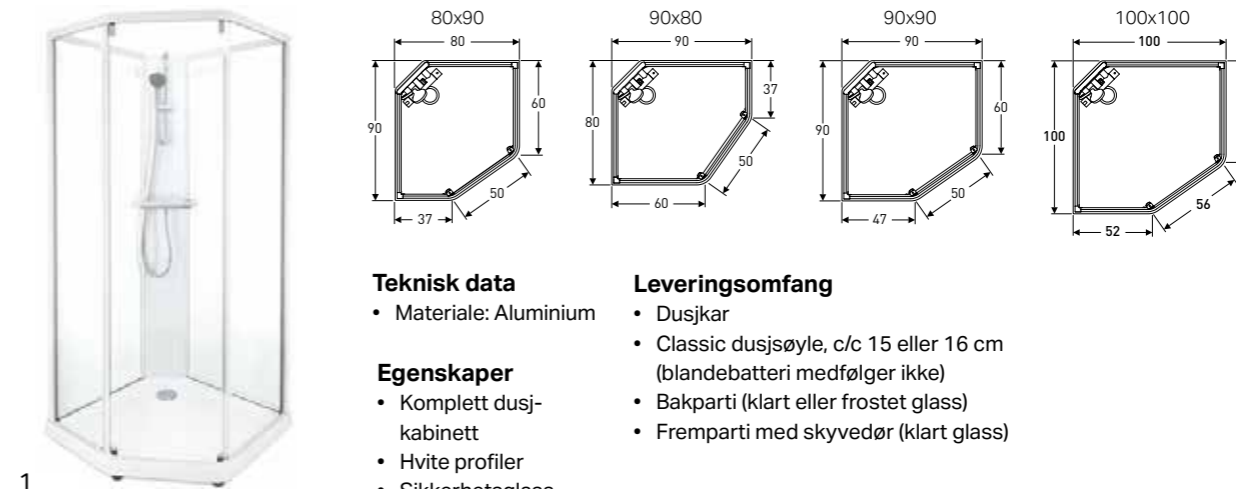

Showerama Classic Pentagonal

Teknisk data

- Materiale: Aluminium

Egenskaper

- Komplette dusj-kabinett
- Hvite profiler
- Sikkerhetsglass 5 og 6 mm (dør)

Leveringsomfang

- Dusjkar
- Classic dusjsøyle, c/c 15 eller 16 cm (blandebatteri medfølger ikke)
- Bakparti (klart eller frostet glass)
- Fremparti med skyvedør (klart glass)

Hvite profiler¹

Artikkel nr	NRF nr	Farge / Overflate	B [cm]	L [cm]	H [cm]
558.921.00.1	6298894	Hvit / klart glass	90	90	208
558.922.00.1	6298893	Hvit / klart glass	80	90	208
558.923.00.1	6298892	Hvit / klart glass	90	80	208
558916001	1363311	Hvit / klart glass	100	100	208
558.920.00.1	1364534	Hvit / frostet glass	90	90	208
558917001	1363312	Hvit / frostet glass	80	90	208
558918001	1363313	Hvit / frostet glass	90	80	208
558919001	1363314	Hvit / frostet glass	100	100	208

Børstet aluminium²

Artikkel nr	NRF nr	Farge / Overflate	B [cm]	L [cm]	H [cm]
558908001	1363315	Børstet aluminium / klart glass	90	90	208
558909001	1363316	Børstet aluminium / klart glass	80	90	208
558910001	1363317	Børstet aluminium / klart glass	90	80	208
558911001	1363318	Børstet aluminium / klart glass	100	100	208
558912001	1363319	Børstet aluminium / frostet glass	90	90	208
558913001	1363320	Børstet aluminium / frostet glass	80	90	208
558914001	1363321	Børstet aluminium / frostet glass	90	80	208
558915001	1363322	Børstet aluminium / frostet glass	100	100	208