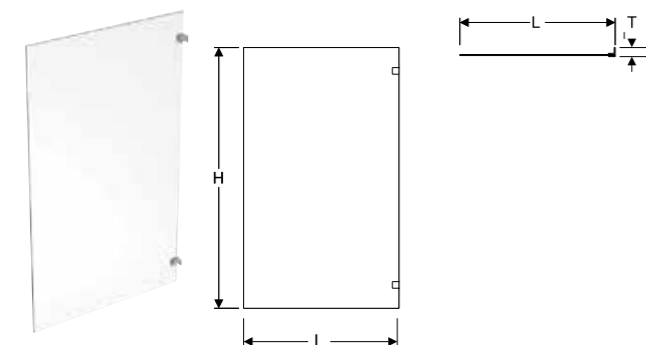

Showerama Art fastvegger

Egenskaper

- Uten profiler
- Rett
- Vendbar
- 8 mm tykt, 200 cm høyt klart sikkerhetsglass
- Veggfester i krom eller matt sort

Bruksområde

- Som en dør eller i kombinasjon med dør eller fastvegg

Leveringsomfang

- Sidevegg for dusj
- Stabiliseringsstag
- Gulvstøtte

Artikkel nr	NRF nr	Farge / Overflate	L [cm]	T [cm]	H [cm]
560.204.00.3	6297065	Krom / klart glass	70	5	200
560.205.00.3	6297066	Krom / klart glass	80	5	200
560.206.00.3	6297067	Krom / klart glass	90	5	200
560.207.00.3	6297068	Krom / klart glass	100	5	200
560.208.00.3	6297069	Krom / klart glass	110	5	200
560.209.00.3	6297071	Matt sort / klart glass	120	5	200
560.204.14.3	6298046	Matt sort / klart glass	70	5	200
560.205.14.3	6298047	Matt sort / klart glass	80	5	200
560.206.14.3	6298048	Matt sort / klart glass	90	5	200
560.207.14.3	6298049	Matt sort / klart glass	100	5	200
560.208.14.3	6298051	Matt sort / klart glass	110	5	200
560.209.14.3	6298052	Matt sort / klart glass	120	5	200

Magnetlister til dusjhjørne og nisjeløsning kjøpes separat, s.11 og s.12.