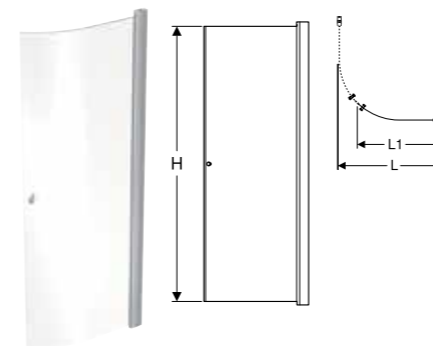

Space buet dusjdør med knott

Teknisk data

- Materiale: Aluminium

Artikkel nr	NRF nr	Farge / Overflate	L [cm]	L1 [cm]	H [cm]	r [cm]
058701190	6296829	Børstet aluminium / klart glass	70	53,3	200	52,5
058801190	6296831	Børstet aluminium / klart glass	80	63,3	200	52,5
058808190	6308189	Børstet aluminium / klart glass	80	63,3	185	52,5
058800192	1428142	Børstet aluminium / frostet glass	80	63,3	200	52,5
058901190	6296832	Børstet aluminium / klart glass	90	73,3	200	52,5
058908190	6308191	Børstet aluminium / klart glass	90	73,3	185	52,5
058900192	6308213	Børstet aluminium / frostet glass	90	73,3	200	52,5
58700180	1375046	Hvit / klart glass	70	53,3	200	52,5
58800180	1375047	Hvit / klart glass	80	63,3	200	52,5
58808180	1375048	Hvit / klart glass	80	63,3	185	52,5
58800182	1426459	Hvit / frostet glass	80	63,3	200	52,5
058900180	6308211	Hvit / klart glass	90	73,3	200	52,5
58908180	1375049	Hvit / klart glass	90	73,3	185	52,5
58900182	1375050	Hvit / frostet glass	90	73,3	200	52,5
58700170	1375040	Matt svart / klart glass	70	53,3	200	52,5
58800170	1375041	Matt svart / klart glass	80	63,3	200	52,5
58808170	1375042	Matt svart / klart glass	80	63,3	185	52,5
58800172	1426458	Matt svart / frostet glass	80	63,3	200	52,5
58900170	1375043	Matt svart / klart glass	90	73,3	200	52,5
58908170	1375044	Matt svart / klart glass	90	73,3	185	52,5
58900172	1375045	Matt svart / frostet glass	90	73,3	200	52,5

Tilbehør

- Space utforingsprofil s.30
- Space magnelist for buede slagdører, side 32

Egenskaper

- Delvis innrammet
- Buet
- Til nisje eller i kombinasjon med dusjdør eller fastvegg
- 7 mm hev/senk funksjon
- Vendbar
- Med knott!
- Sikkerhetsglass 6 mm
- Justerbar +/- 1 cm
- Vinkeljusterbare hengsler
- Egnet for utvendige rør
- OBS! Magnetiske striper selges separat

Leveringsomfang

- Dusjdør inkl. bunnlist