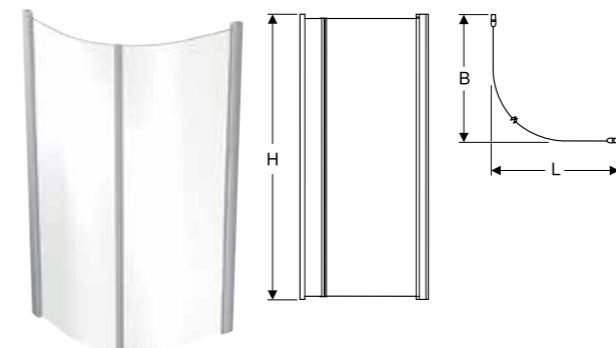

Space komplett dusjhjørne buede dører med håndtaksprofil

Egenskaper

- Delvis innrammet
- Buet
- 7 mm hev/senk funksjon
- Med håndtaksprofil
- Svingdør
- Sikkerhetsglass 6 mm
- Justerbar i lengde og bredde +/- 1 cm
- Vinkeljusterbare hengsler
- Egnet for utvendige rør

Teknisk data

- Materiale: Aluminium

Leveringsomfang

- 2 stk. dusjdører inkl. magnetslist og bunntlist

Artikkel nr	NRF nr	Farge / Overflate	B [cm]	L [cm]	H [cm]	r [cm]
058880090	1378485	Børstet aluminium / klart glass	80	80	200	52,5
058990090	1378486	Børstet aluminium / klart glass	90	90	200	52,5

Tilbehør

Space utforingsprofil s.30