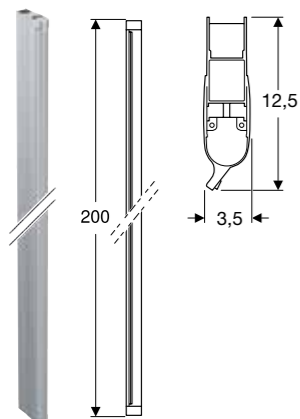

Space nisjeprofil

Egenskaper

- Utvider L-målet på døren, L+8,2cm for rette dører med vrider
- Utvider L-målet på døren, L+7,3cm for rette dører med håndtaksprofil

Teknisk data

- Materiale: Aluminium

Bruksområde

- For montering av Space nisjedør

Leveringsomfang

- Nisjeprofil til Space dusjdør

Artikkel nr	NRF nr	Farge / Overflate	L [cm]	H [cm]	H1 [cm]
05855089	6306513	Børsted aluminium	3,5	12,5	200