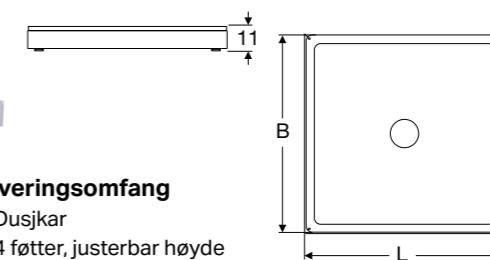

### Next dusjkar, rektangulær

**Teknisk data**

- Materiale: Stål

**Leveringsomfang**

- Dusjkar
- 4 føtter, justerbar høyde

**Egenskaper**

- Rektangulært
- Innvendig høyde 5 cm
- Avløpshull Ø6,2 cm
- Emaljert hvit tinnkar