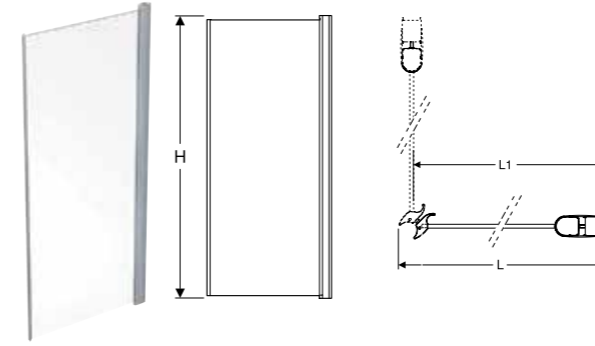

Space duschdörr rak, handtagsprofil

Egenskaper

- Delvis inramad
- Duschdörrsöppning
- Vändbar
- Med handtagsprofil
- Med höj- och sänkmekanism
- Som en dörr eller i kombination med en andra dörr eller fast duschvägg
- Säkerhetsglas 6mm
- Justerbar +/- 1 cm
- Vinkeljusterbart gångjärn
- Passar för utanpåliggande rör

Teknisk data

- Material: Aluminium

Leveransomfattning

- Duschdörr inkl. magnetlister och tätningslister mot golv

Artikelnr	RSK nr	Profilmfärg / glastyp	L [cm]	L1 [cm]	H [cm]
059600090	7399677	Borstad aluminium / klart glas	60	58	200
059650090	7399679	Borstad aluminium / klart glas	65	63	200
059700090	7399680	Borstad aluminium / klart glas	70	68	200
059800090	7399682	Borstad aluminium / klart glas	80	78	200
059850090	7399683	Borstad aluminium / klart glas	85	83	200
059900090	7399684	Borstad aluminium / klart glas	90	88	200
059900092	7399697	Borstad aluminium / frostat glas	90	88	200
059500090	7399685	Borstad aluminium / klart glas	100	98	200
59600080	7271531	Vit / klart glas	60	58	200
59650080	7271532	Vit / klart glas	65	63	200
59700080	7271533	Vit / klart glas	70	68	200
59800080	7271534	Vit / klart glas	80	78	200
59850080	7271535	Vit / klart glas	85	83	200
059900080	7399676	Vit / klart glas	90	88	200
59900082	7271536	Vit / frostat glas	90	88	200
59500080	7271537	Vit / klart glas	100	98	200

Tillbehör

Space nischprofil, sid 30

Space breddningsprofil, sid 30