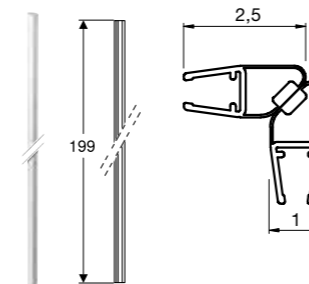

Showerama Art magnetlister för hörna

Egenskaper

- Gummitätning med magnetremsor
- 45°-anslutning

Användning

- För att tätta mellan två dörrar
- För glastjocklek 0,6 och 0,8cm

Leveransomfattning

- 2 tättningsprofiler, magnetiska

Artikelnr	RSK nr	Färg	B [cm]	T [cm]	H [cm]
560.822.00.2	7354703	Transparent	2,5	1	199
560.822.14.2	7455784	Matt svart	2,5	1	199