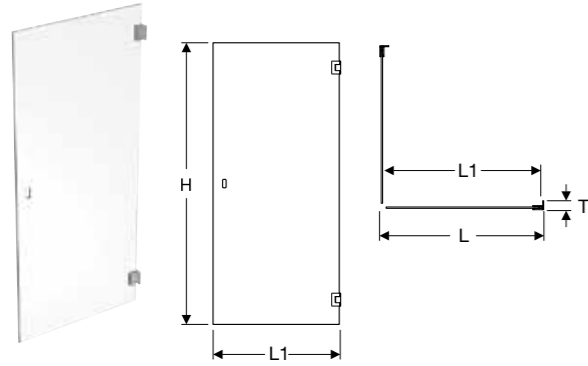

Showerama Art duschdörrar

Egenskaper

- Utan profiler
- Rak
- Som en dörr eller i kombination med en andra dörr eller fast duschvägg
- Vändbar
- Med hålhandtag
- Dushdörrsöppning
- Klart härdat säkerhetsglas 8 mm
- Förkromade eller mattsvarta beslag

Leveransomfattning

- Duschdörr

Artikelnr	RSK nr	Profillfärg / glastyp	L [cm]	L1 [cm]	T [cm]	H [cm]
560.200.00.2	7302925	Krom / klart glas	70	67,5	5	200
560.201.00.2	7302926	Krom / klart glas	80	77,5	5	200
560.202.00.2	7302927	Krom / klart glas	90	87,5	5	200
560.203.00.2	7302928	Krom / klart glas	100	97,5	5	200
560.200.14.2	7270041	Matt svart / klart glas	70	67,5	5	200
560.201.14.2	7270042	Matt svart / klart glas	80	77,5	5	200
560.202.14.2	7270043	Matt svart / klart glas	90	87,5	5	200
560.203.14.2	7270044	Matt svart / klart glas	100	97,5	5	200