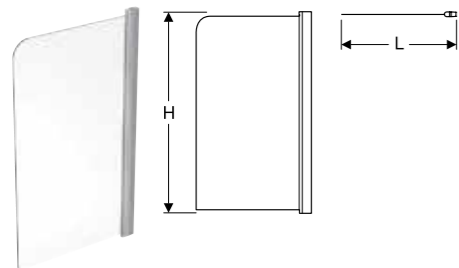

Space badkarsvägg

Egenskaper

- Delvis inramad
- Duscdörrsöppning
- Fristående
- Säkerhetsglas 6 mm
- Justerbar, +/- 1 cm
- Vinkeljusterbart gångjärn

Teknisk data

- Material: Aluminium

Leveransomfattning

- Badkarsvägg inkl. tätningslist mot badkar

Artikelnr	RSK nr	Profilfärg / glastyp	L [cm]	H [cm]
059970290	7392606	Borstad aluminium / klart glas	80	140
59970270	7375051	Vit / klart glas	80	140
59970250	7375050	Matt svart / klart glas	80	140