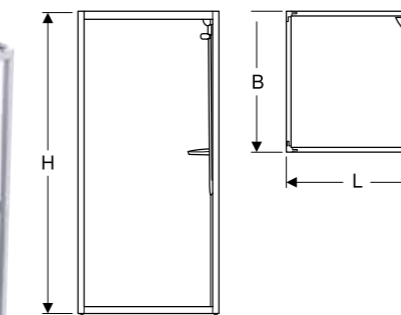

Next överdel, med öppen ingångssida för draperi - kompletteras med kar

Egenskaper

- Sidoingång

Användning

- För inbyggnad med duschkabin Next

Leveransomfattning

- Fram- och bakparti i transparent mönstrad styren (3 mm)
- Draperistång
- Stång med duschhandtag, slang och hylla
- Mittlist med blandarfäste, passar 150/160 cc, blandare ingår ej.
- Blandare sätts höger. Kan flyttas som Specialtillverkning
- * Ingång

Specialtillverkning

- Blandarinfästning rakt in eller vänster
- Vit eller mönstrad styren på valfria väggar

Artikelnr	RSK nr	Profilmfärg / väggmaterial	B [cm]	L [cm]	H [cm]
0651581	7393632	Vit / styren	80	80	190
0651583	7393633	Vit / styren	90	90	190
0651585	7393634	Vit / styren	90	70*	190
0651587	7393635	Vit / styren	70	90*	190

Komplettera med:

- Duschkar se sid 51