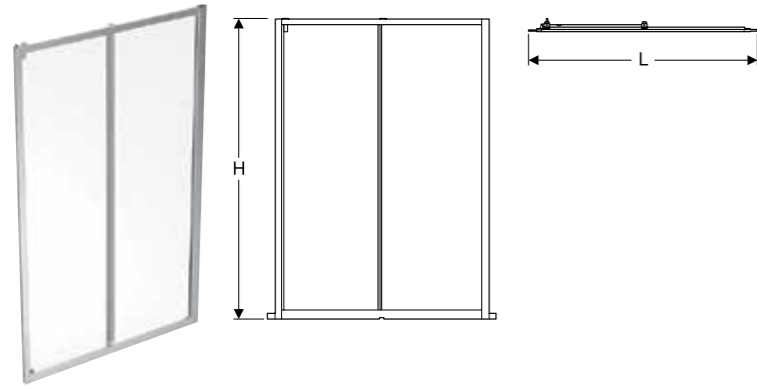

Showerama 10-1 skjutdörr för nisch

Egenskaper

- Inramad
- Skjutdörrsöppning
- Säkerhetsglas 5 och 6mm (dörr)
- Med handtagsprofil
- Justerbar i längd och bredd, +/- 2 cm
- Ingång till vänster som standard
- Vändbar
- Längd kan kapas, dörröppning = 53 cm innan justering. Anvisning ingår

Användning

- För montering i nischer, mellan två motstående väggar.

Teknisk data

- Material: Aluminium

Leveransomfattning

- Duschvägg med 1 st skjutdörr

Artikelnr	RSK nr	Profilfärg / glastyp	L [cm]	H [cm]
560.045.00.2	7302911	Borstad aluminium / klart glas	125	200
560.046.00.2	7302913	Borstad aluminium / klart glas	135	200
560.047.00.2	7302918	Borstad aluminium / klart glas	145	200
560.048.00.2	7302919	Borstad aluminium / klart glas	155	200
560.049.00.2	7302923	Borstad aluminium / klart glas	165	200
560.050.00.2	7302924	Borstad aluminium / klart glas	175	200