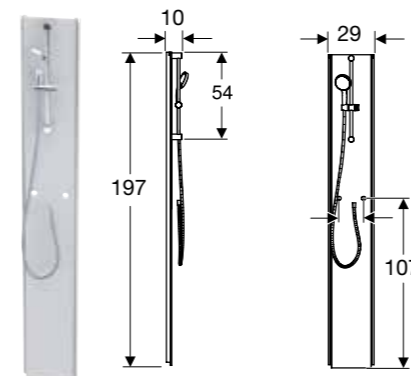

Leveransomfattning

- Duschpelare
- Handdusch med slang
- Duschstång

Egenskaper

- Duschpelaren är förberedd för standard blandare c/c 15 eller 16 cm, (medföljer ej)
- Duschhandtag, justerbar höjd

Teknisk data