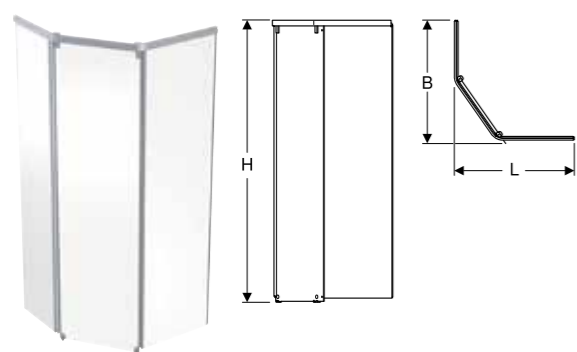

Showerama framparti pentagonalt

Leveransomfattning

- Sidoglas, 5mm (2 st)
- Skjutdörr, 6mm (1 st)
- Topprofil
- Magnetlist och tätningslist

Användning

- För installation med duschkabin Showerama 10-5

Teknisk data

- Material: Aluminium

Artikelnr	RSK nr	Profilfärg / glastyp	B [cm]	L [cm]	H [cm]
558.011.00.1	7379178	Vit / klart glas	90	90	195
558.012.00.1	7379179	Borstad aluminium / klart glas	90	90	195
558.015.00.1	7379182	Vit / klart glas	80	90	195
558.016.00.1	7379183	Borstad aluminium / klart glas	80	90	195
558.013.00.1	7379180	Vit / klart glas	90	80	195
558.014.00.1	7379181	Borstad aluminium / klart glas	90	80	195
558.017.00.1	7379184	Vit / klart glas	100	100	195
558.018.00.1	7379185	Borstad aluminium / klart glas	100	100	195

Komplettera med: Bakparti, Duschpelare, Dusckar