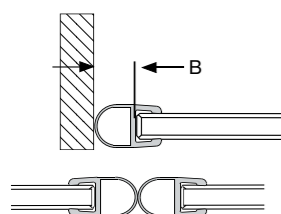

Space tätningslist för dörr

Egenskaper

- För att tätta mellan dörr och fast duschvägg eller montering i nisch. Se sid 31.
- För nischlösning med 2 st dörrar. Se sid 20.
- För glastjocklek 0,6 cm

Teknisk data