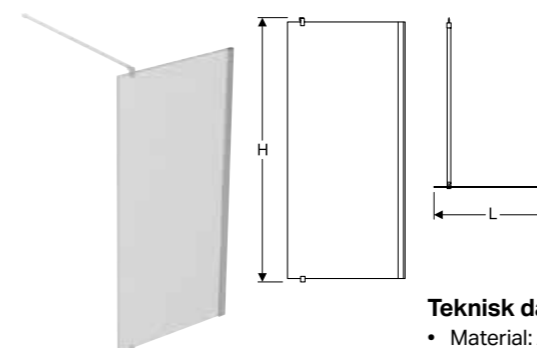

Space fast duschvägg

Teknisk data

- Material: Aluminium

Egenskaper

- Delvis inramad
- Rak
- Fristående
- Kan användas som "walk-in" duschvägg eller tillsammans med en Space svängdörr
- Justerbar +/- 1 cm
- Säkerhetsglas 6 mm
- Passar för utanpåliggande rör

Leveransomfattning

- Sidovägg för dusch
- Stabiliseringsstång
- Golvstöd

Artikelnr	RSK nr	Profilfärg / glastyp	L [cm]	H [cm]	H1 [cm]
059606290	7376992	Borstad aluminium / klart glas	60	200	197
059706290	7376993	Borstad aluminium / klart glas	70	200	197
059806290	7376994	Borstad aluminium / klart glas	80	200	197
059906290	7376995	Borstad aluminium / klart glas	90	200	197
059506290	7376996	Borstad aluminium / klart glas	100	200	197

Tillbehör

- Showerama breddningsprofil, sid 37