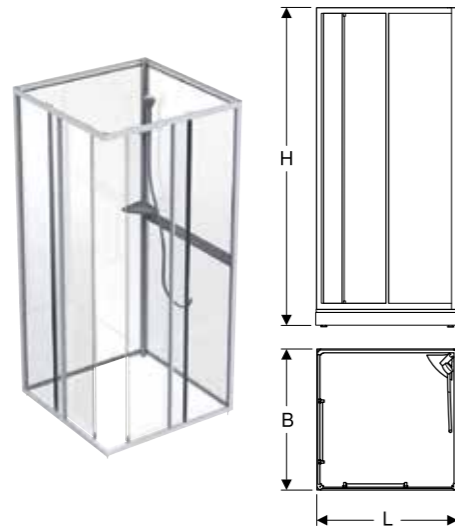

Komplett Next duschkabin med skjutdörrar och hörningång

Leveransomfattning

- Komplett med överdel och duschkar
- Skjutdörrar (2 st)
- Bakparti, vit styren (3 mm)
- Framparti, klart glas (3 mm) eller mönstrad styren (3 mm)
- Stång med duschhandtag, slang och hylla
- Mittlist med blandarfäste, passar 150/160 cc, blandare ingår ej.

Specialtillverkning

- Blandarfäste vänster vid 70x90 / 90x70.
- Även 70x90 / 90 x70 och 90x90 kan fås i låg höjd med styren runt om.

Egenskaper

- Hörningång med 2 st skjutdörrar.

Artikelnr	RSK nr	Färg / yta	B [cm]	L [cm]	H [cm]
651091	7394474	Vit / styren	80	80	186
655090	7394480	Vit / klart glas	80	80	201
655091	7394481	Vit / styren	80	80	201
655092	7394479	Vit / klart glas	90	90	201
655093	7394482	Vit / styren	90	90	201
655095	7394483	Vit / styren	70	90	201
655097	7394484	Vit / styren	90	70	201