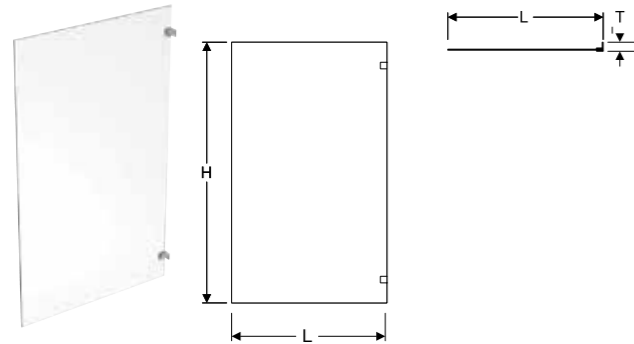

Showerama Art fasta duschväggar

Egenskaper

- Utan profiler
- Rak
- Vändbar
- Säkerhetsglas, transparent 8 mm
- Förkromade eller mattsvarta beslag

Leveransomfattning

- Sidovägg för dusch
- Stabiliseringsstång
- Golvstöd

Artikelnr	RSK nr	Färg / glastyp	L [cm]	T [cm]	H [cm]
560.204.00.2	7302929	Krom / klart glas	70	5	200
560.205.00.2	7302930	Krom / klart glas	80	5	200
560.206.00.2	7302931	Krom / klart glas	90	5	200
560.207.00.2	7302932	Krom / klart glas	100	5	200
560.208.00.2	7302933	Krom / klart glas	110	5	200
560.209.00.2	7302934	Krom / klart glas	120	5	200
560.204.14.2	7270045	Matt svart / klart glas	70	5	200
560.205.14.2	7270046	Matt svart / klart glas	80	5	200
560.206.14.2	7270047	Matt svart / klart glas	90	5	200
560.207.14.2	7270048	Matt svart / klart glas	100	5	200
560.208.14.2	7270049	Matt svart / klart glas	110	5	200
560.209.14.2	7270050	Matt svart / klart glas	120	5	200

Magnetlister för duschhörna och nischlösning köps separat. sid.11 och 12.