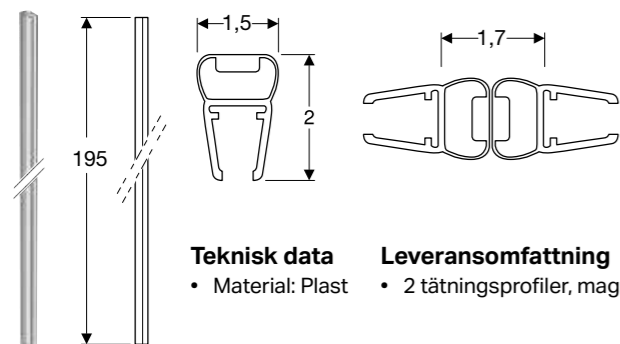

Space magnetlister för bockade svängdörrar

Teknisk data

- Material: Plast

Leveransomfattning

- 2 tätningsprofiler, magnetiska

Egenskaper

- Magnetisk gummitätning
- 90°-anslutning för rund hörndusch med bockade dörrar.
- Transparent

Användning

- För att tätta mellan två bockade dörrar.
- För nischlösning med 2 st dörrar. Se sid 20.
- För glastjocklek 0,6 eller 0,8 cm

Artikelnr	RSK nr	Färg	B [cm]	T [cm]	H [cm]
05857080	7402950	Transparent	2	1,5	195
5857089	7455789	Matt svart	2	1,5	195