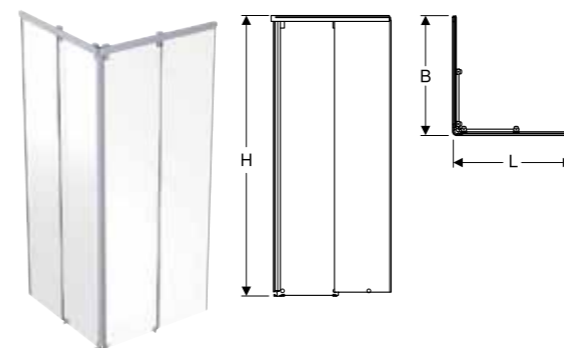

Showerama framparti kvadratisk

Leveransomfattning

- Sidoglas, 5mm (2 st)
- Skjutdörr, 6mm (2 st)
- Topprofil
- Magnetlister och tätningslister

Användning

- För installation med duschkabin Showerama 10-5

Teknisk data

- Material: Aluminium

Artikelnr	RSK nr	Profilfärg / glastyp	B [cm]	L [cm]	H [cm]
558.019.00.1	7379186	Vit / klart glas	90	90	195
558.020.00.1	7379187	Borstad aluminium / klart glas	90	90	195

Komplettera med: Bakparti, Duschpelare, Dusckar