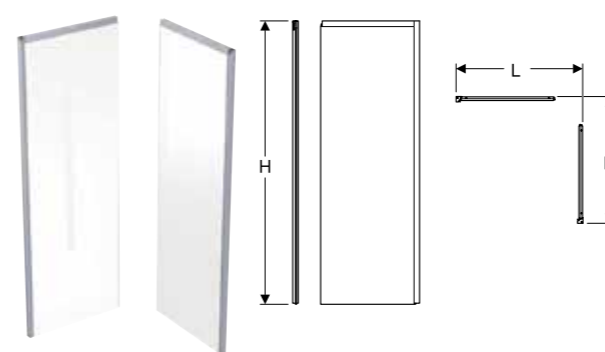

Showerama bakparti

Teknisk data

- Material: Aluminium

Användning

- För installation med duschkabin Showerama 10-5

Leveransomfattning

- Bakparti 5mm (2st)
- Topprofiler (2 st)

Artikelnr	RSK nr	Profilfärg / glastyp	B [cm]	L [cm]	H [cm]
558.321.00.1	7379162	Vit / klart glas	90	90	195
558.322.00.1	7379163	Borstad aluminium / klart glas	90	90	195
558.323.00.1	7379164	Vit / frostat glas	90	90	195
558.324.00.1	7379165	Borstad aluminium / frostat glas	90	90	195
558.329.00.1	7379170	Vit / klart glas	80	90	195
558.330.00.1	7379171	Borstad aluminium / klart glas	80	90	195
558.331.00.1	7379172	Vit / frostat glas	80	90	195
558.332.00.1	7379173	Borstad aluminium / frostat glas	80	90	195
558.325.00.1	7379166	Vit / klart glas	90	80	195
558.326.00.1	7379167	Borstad aluminium / klart glas	90	80	195
558.327.00.1	7379168	Vit / frostat glas	90	80	195
558.328.00.1	7379169	Borstad aluminium / frostat glas	90	80	195
558.333.00.1	7379174	Vit / klart glas	100	100	195
558.334.00.1	7379175	Borstad aluminium / klart glas	100	100	195
558.335.00.1	7379176	Vit / frostat glas	100	100	195
558.336.00.1	7379177	Borstad aluminium / frostat glas	100	100	195

Komplettera med: Framparti, Duschpelare, Dusckar