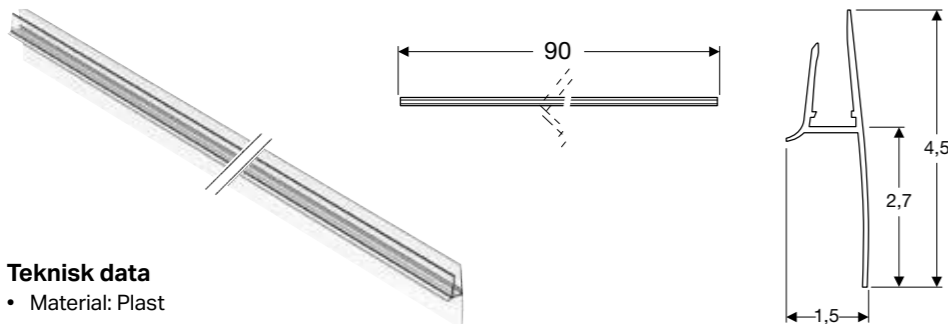

Space tätningslist mot golv

Teknisk data

- Material: Plast

Leveransomfattning

- Tätningslist mot golv

Egenskaper

- Kapningsbar

Användning

- För dörrtjocklek 0,6 cm
- För tätning mellan dörr och golv

Artikelnr	RSK nr	Färg	B [cm]	L [cm]	H [cm]
244.640.00.1	7403503	Transparent / rak	1,5	90	2,7
245.747.00.1	7455785	Transparent / bockad	1,5	90	2,7

Space magnetlist för dörr mot fast duschvägg eller i nisch

Leveransomfattning

- 2 tätningsprofiler, magnetiska

Egenskaper

- Magnetisk gummitätning
- 90°-anslutning
- Breddar +1,5 cm

Användning

- För att tätta mellan dörr och fast duschvägg eller montering i nisch se sid 33
- För dörrtjocklek 0,6 eller 0,8 cm

Artikelnr	RSK nr	Färg	B [cm]	T [cm]	H [cm]
560.823.00.2	7354704	Transparent	2,5	1,5	199

Space mässingsknopp

Artikelnr	RSK nr	Färg	B [cm]	L [cm]
569980	7455790	Matt Alu finish	2,8	3,5