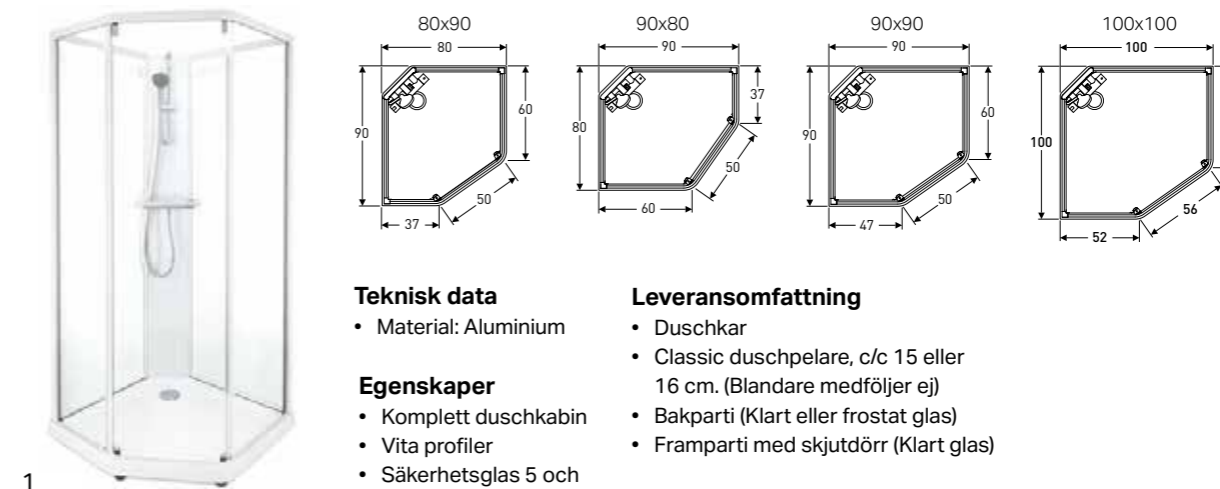

Showerama Classic Pentagonal

Teknisk data

- Material: Aluminium

Egenskaper

- Komplet duschkabin
- Vita profiler
- Säkerhetsglas 5 och 6mm (dörr)
- Asymmetrisk form ger en större ingång

Leveransomfattning

- Duschkar
- Classic duschpelare, c/c 15 eller 16 cm. (Blandare medföljer ej)
- Bakparti (Klart eller frostat glas)
- Framparti med skjutdörr (Klart glas)

Vita profiler¹

Artikelnr	RSK nr	Profilfärg / glastyp	B [cm]	L [cm]	H [cm]
558.921.00.2	7365009	Vit / klart glas	90	90	208
558.922.00.2	7365008	Vit / klart glas	80	90	208
558.923.00.2	7365007	Vit / klart glas	90	80	208
558916001	7378001	Vit / klart glas	100	100	208
558.920.00.2	7378000	Vit / frostat glas	90	90	208
558917001	7378002	Vit / frostat glas	80	90	208
558918001	7378003	Vit / frostat glas	90	80	208
558919001	7378004	Vit / frostat glas	100	100	208

Borstad aluminium²

Artikelnr	RSK nr	Profilfärg / glastyp	B [cm]	L [cm]	H [cm]
558908001	7378005	Borstad aluminium / klart glas	90	90	208
558909001	7378006	Borstad aluminium / klart glas	80	90	208
558910001	7378007	Borstad aluminium / klart glas	90	80	208
558911001	7378008	Borstad aluminium / klart glas	100	100	208
558912001	7378009	Borstad aluminium / frostat glas	90	90	208
558913001	7378010	Borstad aluminium / frostat glas	80	90	208
558914001	7378011	Borstad aluminium / frostat glas	90	80	208
558915001	7378012	Borstad aluminium / frostat glas	100	100	208