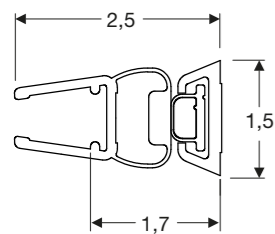

Användning

- För att tätta mellan två dörrar
- För glastjocklek 0,6 och 0,8cm

Leveransomfattning

- 2 tättningsprofiler, magnetiska

Artikelnr	RSK nr	Färg	B [cm]	T [cm]	H [cm]
560.822.00.2	7354703	Transparent	2,5	1	199
560.822.14.2	7455784	Matt svart	2,5	1	199

Showerama Art magnetlist för dörr med fast vägg eller nisch

Egenskaper

- Gummitätning med magnetremsor
- 90°-anslutning
- Breddar +1,7 cm

Användning

- För att tätta mellan dörr och fast duschvägg eller montering i nisch.
- För dörrtjocklek 0,6 eller 0,8 cm