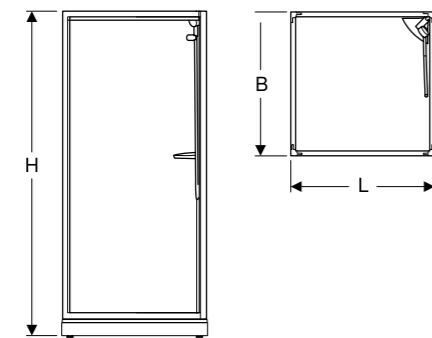

Komplett Next duschkabin med öppen ingångssida för draperi

Leveransomfattning

- Komplett med överdel och duschkar
- Fram- och bakparti i transparent mönstrad styren (3 mm)
- Draperistång
- Duschkar
- Stång med duschhandtag, slang och hylla
- Mittlist med blandarfäste, passar 150/160 cc, blandare ingår ej.
- * Ingång

Specialtillverkning

- Blandarinfästning rakt in eller vänster
- Vit eller mönstrad styren på valfria väggar

Egenskaper

- Ingång från sidan

Artikelnr	RSK nr	Färg / yta	B [cm]	L [cm]	H [cm]
651591	7394475	Vit / styren	80	80	201
651593	7394476	Vit / styren	90	90	201
651595	7394478	Vit / styren	90	70*	201
651597	7394477	Vit / styren	70	90*	201