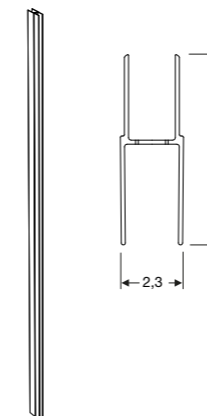

Showerama breddningsprofil

Egenskaper

- Breddar +3,7cm (+/-1)

Användning

- För installation med skjutdörr Showerama, för utökning av bredd i nisch (10-1) samt för hörnduschar (10-3).
- För utökning av bredden på väggprofiler

Teknisk data

- Material: Aluminium

Leveransomfattning

- Profil

Artikelnr	RSK nr	Profilfärg	B [cm]	H [cm]	T [cm]
560.021.00.2	745 57 03	Borstad aluminium	3,7 +/-1	200	2,3