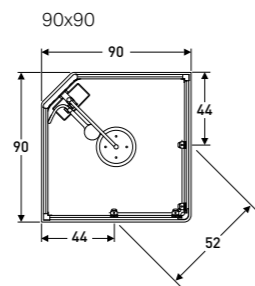

Showerama Comfort kvadratisk

BRA ATT VETA

Den invändiga höjden är 200 cm. Duschkabinen inkluderar takdusch, handdusch, integrerad blandare och hylla. Utvändigt höjd inklusive takdusch är 215 cm. Kan justeras + 3 cm.