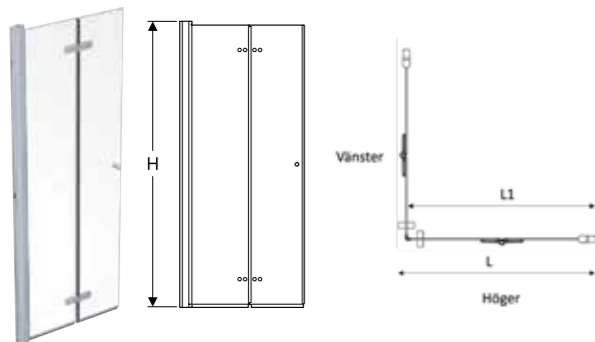

Space vikedörrar

Egenskaper

- Delvis inramad
- Som en dörr eller i kombination med en andra dörr eller fast duschvägg
- Med knapp
- Med höj- och sänkmekanism
- Vikdörröppning
- Säkerhetsglas 6 mm
- Justerbar +/- 1 cm
- Vinkeljusterbart gångjärn
- Passar för utanpåliggande rör
- OBS! Magnetlister säljs separat

Teknisk data

- Material: Aluminium

Leveransomfattning

- Duscdörr inkl. tätningslister mot golvet

Artikelnr	RSK nr	Profilfärg / glastyp	L [cm]	L1 [cm]	H [cm]	Modell
560.010.00.1	7379156	Borstad aluminium / klart glas	70	68	200	Vänster
560.011.00.1	7379157	Borstad aluminium / klart glas	70	68	200	Höger
560.012.00.1	7379158	Borstad aluminium / klart glas	80	78	200	Vänster
560.013.00.1	7379159	Borstad aluminium / klart glas	80	78	200	Höger
560.014.00.1	7379160	Borstad aluminium / klart glas	90	88	200	Vänster
560.015.00.1	7379161	Borstad aluminium / klart glas	90	88	200	Höger

Tillbehör

- Space fast duschvägg, sid 29
- Space breddningsprofil, sid 30
- Space tätningslist för dörr, sid 30
- Space magnetlister för plana svängdörrar, sid 31
- Space magnetlist för dörr mot fast duschvägg eller i nisch, sid 32