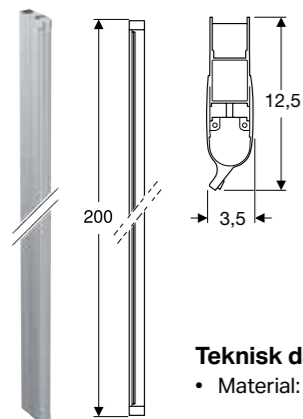

Tillbehör

- Showerama breddningsprofil, sid 37

Space nischprofil

Egenskaper

- Breddar dörrens L-mått, L+8,2cm för raka dörrar med knapp
- Breddar dörrens L-mått, L+7,3cm för raka dörrar med handtagsprofil