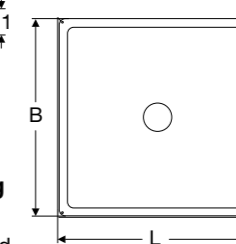

Leveransomfattning

- Duschkar
- 4 fötter, justerbar höjd

Egenskaper

- Rektangulärt
- Innerhöjd 5 cm
- Emaljerat vitt plåtkar
- Utloppshål $\varnothing$ 6,2 cm

Komplettera med:

- Next överdel med skjutdörrar
- Next överdel med öppen ingångssida

Artikelnr	RSK nr	Färg / yta	B [cm]	L [cm]	H [cm]
0652080	7394337	Vit / glansig	80	80	11
0652580	7394338	Vit / glansig	70	90	11
0653080	7394339	Vit / glansig	90	90	11