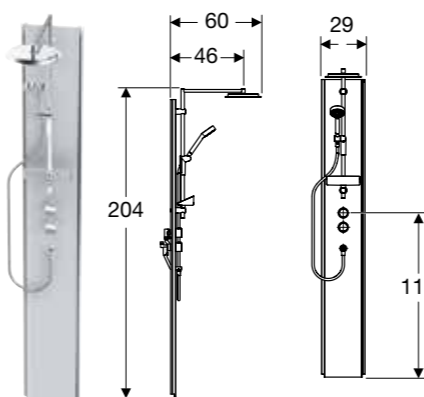

Showerama Comfort duschpelare

Leveransomfattning

- Handdusch med slang
- Takdusch
- Duschpelare
- Duschstång
- Transperent avställningshylla
- Termostatblandare med blandarreglage

Egenskaper

- Duschhandtag, justerbar höjd

Teknisk data

- Maximalt driftstryck: 10 bar
- Material: Aluminium

Användning

- För installation med duschkabin Showerama 10-5

Artikelnr	RSK nr	Färg	B [cm]	H [cm]	T [cm]
558.130.00.1	7403542	Vit	29	197	10

Komplettera med: Framparti, Bakparti, Duschkar