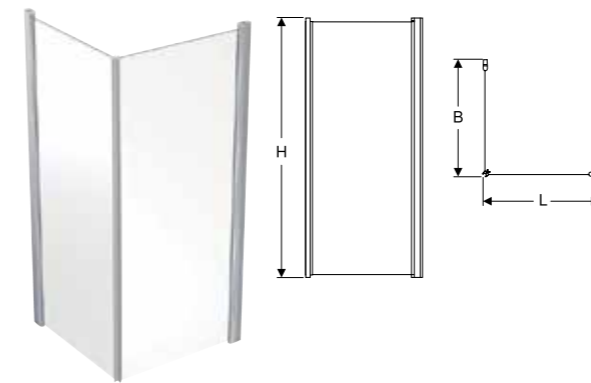

Space rektangulär hörndusch, handtagsprofil

Egenskaper

- Delvis inramad
- Rak
- Med höj- och sänkmekanism
- Med handtagsprofil
- Duscdörrsöppning
- Säkerhetsglas, transparent 6 mm
- Justerbar i längd och bredd, +/- 1 cm
- Vinkeljusterbart gångjärn
- Passar för utanpåliggande rör

Teknisk data

- Material: Aluminium

Leveransomfattning

- Komplettn lösning (2 dörrar) inkl. magnetlist och tätningslister mot golv

Artikelnr	RSK nr	Profilmfärg / glastyp	B [cm]	L [cm]	H [cm]
059880090	7379119	Borstad aluminium / klart glas	80	80	200
059990090	7379115	Borstad aluminium / klart glas	90	90	200

Tillbehör

- Space golvsockel sid 31
- Space breddningsprofil, sid 30