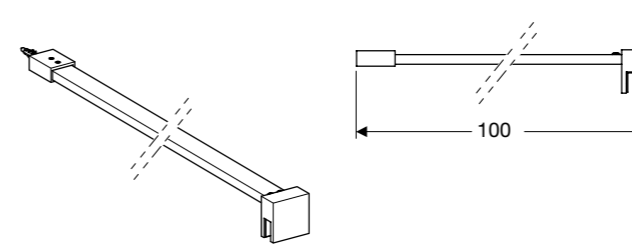

Showerama Art stabiliseringsstång för väggmontage. För fast duschvägg

Egenskaper

- Kapningsbar
- Hållare av ZnAl
- Profil av aluminium

Användning

- För stabilisering av fasta duschväggar 8 mm

Artikelnr	RSK nr	Färg	L [cm]
560.820.00.2	7403545	Krom	100
560.820.14.2	7455735	Matt svart	100