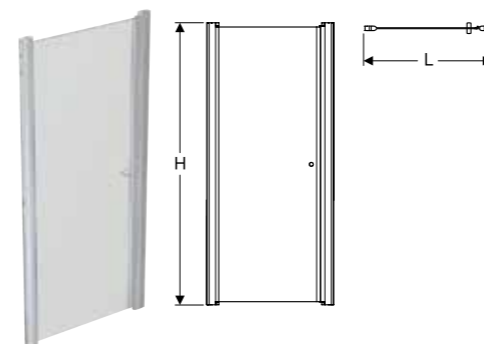

Space nischdörr, komplett

Teknisk data

- Material: Aluminium

Användning

- För montering i nisch, mellan två motstående väggar.

Artikelnr	RSK nr	Profilfärg / glastyp	L [cm]	H [cm]
059705190	7365706	Borstad aluminium / klart glas	70	200
059755190	7365707	Borstad aluminium / klart glas	75	200
059805190	7365708	Borstad aluminium / klart glas	80	200
059855190	7365709	Borstad aluminium / klart glas	85	200
059905190	7365710	Borstad aluminium / klart glas	90	200
059955190	7365711	Borstad aluminium / klart glas	95	200

Space "saloon" nischdörrar, komplett (2 dörrar)

Artikelnr	RSK nr	Profilfärg / glastyp	L [cm]	H [cm]
059505190	7365712	Borstad aluminium / klart glas	100	200
059525190	7365714	Borstad aluminium / klart glas	110	200
059545190	7365716	Borstad aluminium / klart glas	120	200

Tillbehör

- Space breddningsprofil, sid 30
- Space golvsöcket rak, sid 31

Egenskaper

- Delvis inramad
- Rak
- Vändbar
- Med knapp
- Med höj- och sänkmekanism
- Duscdörrsöppning
- Säkerhetsglas 6 mm
- Justerbar +/- 2 cm
- Passar för utanpåliggande rör

Leveransomfattning

- Duscdörr inkl. magnetlist och tätningslister mot golvet
- Nischprofil