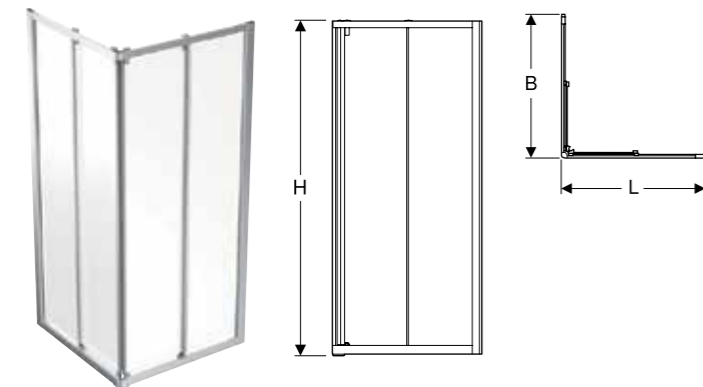

Showerama 10-3 rektangulär duschvägg

Egenskaper

- Inramad
- Rektangulär
- Med handtagsprofil
- Skjutdörrsöppning
- Säkerhetsglas 5 och 6mm (dörr)
- Justerbar i längd och bredd, +/- 1 cm

Teknisk data

- Material: Aluminium