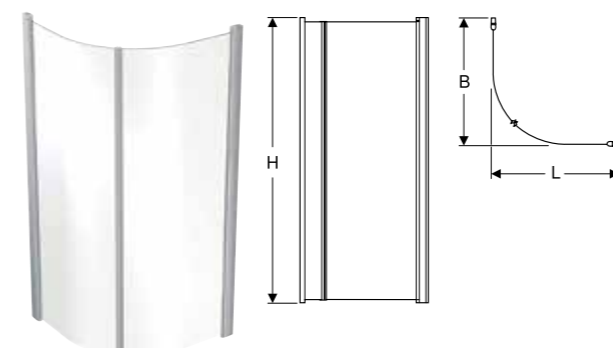

Space rund hörndusch, handtagsprofil

Egenskaper

- Delvis inramad
- Med höj- och sänkmekanism
- Med handtagsprofil
- Duscdörrsöppning
- Säkerhetsglas, transparent 6 mm
- Justerbar i längd och bredd, +/- 1 cm
- Vinkeljusterbart gångjärn
- Passar för utanpåliggande rör

Teknisk data

- Material: Aluminium

Leveransomfattning

- Komplettn lösning (2 dörrar) inkl. magnetlist och tätningslister mot golv

Artikelnr	RSK nr	Profilmfärg / glastyp	B [cm]	L [cm]	H [cm]	r [cm]
058880090	7379121	Borstad aluminium / klart glas	80	80	200	52,5
058990090	7379117	Borstad aluminium / klart glas	90	90	200	52,5

Tillbehör

- Space breddningsprofil, sid 30