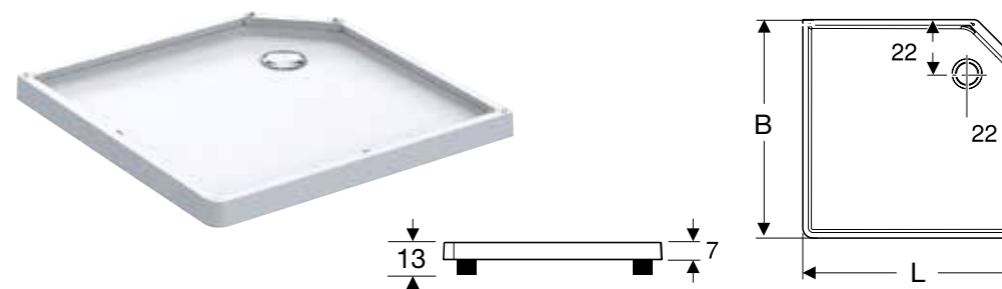

Showerama kvadratisk duschkar

Teknisk data

- Material: Gjutmarmor

Användning

- För installation med duschkabin Showerama 10-5

Leveransomfattning

- Duschkar
- Bottenventil med hårsil
- 4 ben (3 st hjul), justerbar höjd
- Rör och vinkel Ø40 L=50 cm