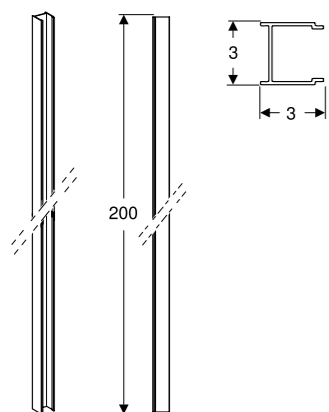

Space breddningsprofil för duschdörr eller nischprofil

Teknisk data

- Material: Aluminium

Egenskaper

- Breddar + 2,6cm

Leveransomfattning

- Profil

Artikelnr	RSK nr	Profilfärg	B [cm]	H [cm]	T [cm]
05856089	7402948	Borstad aluminium	3	200	3