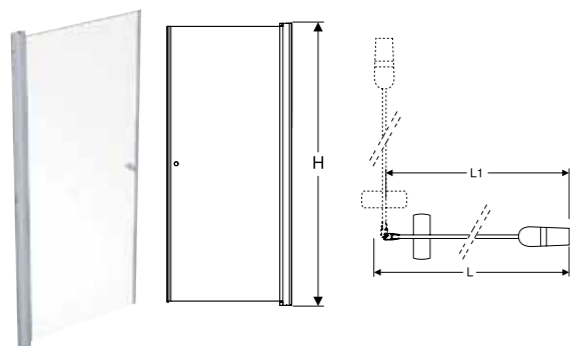

Space duschdörr rak, knapp

Egenskaper

- Delvis inramad
- Rak
- Som en dörr eller i kombination med en andra dörr eller fast duschvägg
- Vändbar
- Med knapp
- Med höj- och sänkmekanism
- Duschdörrsöppning
- Säkerhetsglas 6 mm
- Justerbar +/- 1 cm
- Vinkeljusterbart gångjärn
- Passar för utanpåliggande rör
- OBS! Magnetlister säljs separat

Teknisk data

- Material: Aluminium

Leveransomfattning

- Duschdörr inkl. tätninglister mot golv

Artikelnr	RSK nr	Profillfärg / glastyp	L [cm]	L1 [cm]	H [cm]
059600190	7399643	Borstad aluminium / klart glas	60	58	200
059650190	7399644	Borstad aluminium / klart glas	65	63	200
059700190	7399646	Borstad aluminium / klart glas	70	68	200
059750190	7399647	Borstad aluminium / klart glas	75	73	200
059800190	7399648	Borstad aluminium / klart glas	80	78	200
059808190	7399630	Borstad aluminium / klart glas	80	78	185
059850190	7399649	Borstad aluminium / klart glas	85	83	200
059900190	7399650	Borstad aluminium / klart glas	90	88	200
059908190	7399631	Borstad aluminium / klart glas	90	88	185
059900192	7399657	Borstad aluminium / frostat glas	90	88	200
059500190	7399651	Borstad aluminium / klart glas	100	98	200
59600180	7271520	Vit / klart glas	60	58	200
59650180	7271521	Vit / klart glas	65	63	200
59700180	7271522	Vit / klart glas	70	68	200
59750180	7271523	Vit / klart glas	75	73	200
59800180	7271524	Vit / klart glas	80	78	200
59808180	7271525	Vit / klart glas	80	78	185
59850180	7271526	Vit / klart glas	85	83	200
59900180	7271527	Vit / klart glas	90	88	200
59908180	7271529	Vit / klart glas	90	88	185
59900182	7271528	Vit / frostat glas	90	88	200
59500180	7271530	Vit / klart glas	100	98	200
59600170	7271509	Matt svart / klart glas	60	58	200
59650170	7271510	Matt svart / klart glas	65	63	200
59700170	7271511	Matt svart / klart glas	70	68	200
59750170	7271512	Matt svart / klart glas	75	73	200
59800170	7271513	Matt svart / klart glas	80	78	200
59808170	7271514	Matt svart / klart glas	80	78	185
59850170	7271515	Matt svart / klart glas	85	83	200
59900170	7271516	Matt svart / klart glas	90	88	200
59908170	7271518	Matt svart / klart glas	90	88	185
59900172	7271517	Matt svart / frostat glas	90	88	200
59500170	7271519	Matt svart / klart glas	100	98	200

Tillbehör

Space fast duschvägg, sid 29

Space nischprofil, sid 30

Space breddningsprofil, sid 30

Space tätninglist för dörr, sid 30

Space magnetlister för plana svängdörrar, sid 31

Space magnetlist för dörr mot fast duschvägg eller i nisch, sid 32