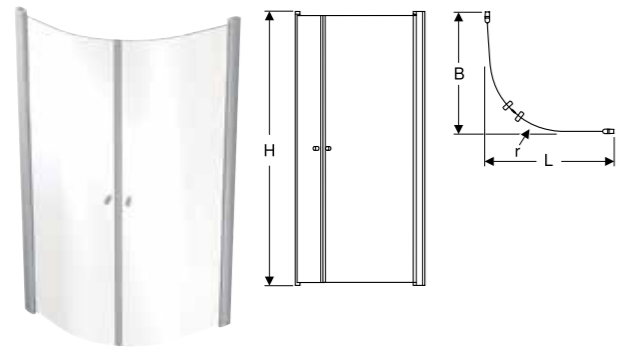

Space rund hörndusch, knapp

Egenskaper

- Delvis inramad
- Med höj- och sänkmekanism
- Med knapp
- Duscdörrsöppning
- Säkerhetsglas, transparent 6mm
- Justerbar i längd och bredd, +/- 1 cm
- Vinkeljusterbart gångjärn
- Passar för utanpåliggande rör

Teknisk data

- Material: Aluminium

Leveransomfattning

- Komplettn lösning (2 dörrar) inkl. magnetlister och tätningslister mot golv

Artikelnr	RSK nr	Profilmfärg / glastyp	B [cm]	L [cm]	H [cm]	r [cm]
058880190	7379120	Borstad aluminium / klart glas	80	80	200	52,5
058990190	7379116	Borstad aluminium / klart glas	90	90	200	52,5
58880180	7312813	Vit / klart glas	80	80	200	52,5
58990180	7312815	Vit / klart glas	90	90	200	52,5
58880170	7312812	Matt svart / klart glas	80	80	200	52,5
58990170	7312814	Matt svart / klart glas	90	90	200	52,5

Tillbehör

- Space breddningsprofil, sid 30