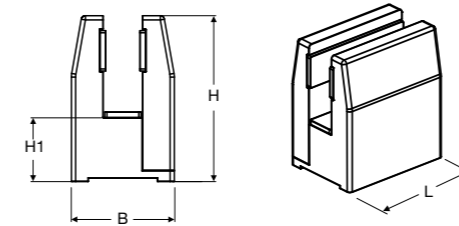

Showerama golvstöd

Egenskaper

- Hållare av ZnAl

Användning

- För 8 mm glas

Artikelnr	RSK nr	Färg	B [cm]	L [cm]	H [cm]	H1 [cm]
0682480	7402941	Krom	2,5	3,5	4	1,5
502.919.14.3	7455702	Matt svart	2,5	3,5	4	1,5