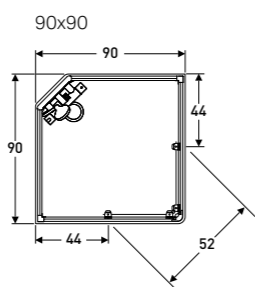

Showerama Classic kvadratisk

Teknisk data

- Material: Aluminium

Egenskaper

- Förberedd för blandare (150/160 cc), blandare ingår ej.
- Vita eller borstade aluminiumprofiler
- Säkerhetsglas 5 och 6mm (dörr)

Leveransomfattning

- Duschkar
- Classic duschpelare
- Bakparti (Klart eller frostat glas)
- Framparti med skjutdörr (Klart glas)

Vita profiler ¹

Artikelnr	RSK nr	Profilfärg / glastyp	B [cm]	L [cm]	H [cm]
558947001	7365088	Vit / klart glas	90	90	208
558948001	7365089	Vit / frostat glas	90	90	208

Borstad aluminium ²

Artikelnr	RSK nr	Profilfärg / glastyp	B [cm]	L [cm]	H [cm]
558949001	7365090	Borstad aluminium / klart glas	90	90	208
558950001	7365091	Borstad aluminium / frostat glas	90	90	208