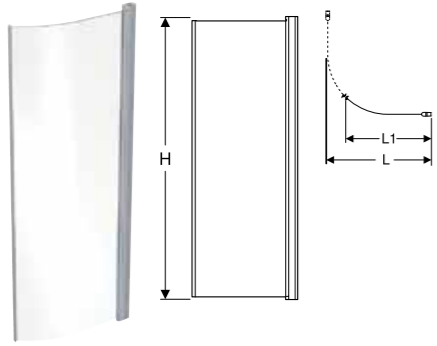

Space duschdörr bockad, handtagsprofil

Egenskaper

- Delvis inramad
- Bockad
- Som en dörr eller i kombination med en andra dörr
- Med höj- och sänkmekanism
- Vändbar
- Med handtagsprofil
- Säkerhetsglas 6mm
- Justerbar +/- 1 cm
- Vinkeljusterbart gångjärn
- Passar för utanpåliggande rör

Teknisk data

- Material: Aluminium

Leveransomfattning

- Duschdörr inkl. magnetlister och tätningslister mot golv

Artikelnr	RSK nr	Profilmfärg / glastyp	L [cm]	L1 [cm]	H [cm]	r [cm]
058800090	7399671	Borstad aluminium / klart glas	80	64,1	200	52,5
58800092	7312572	Borstad aluminium / frostat glas	80	64,1	200	52,5
058900090	7399672	Borstad aluminium / klart glas	90	74,1	200	52,5
58900092	7312573	Borstad aluminium / frostat glas	90	74,1	200	52,5
58800080	7312571	Vit / klart glas	80	64,1	200	52,5
058800082	7399687	Vit / frostat glas	80	64,1	200	52,5
058900080	7399674	Vit / klart glas	90	74,1	200	52,5
058900082	7399688	Vit / frostat glas	90	74,1	200	52,5

Tillbehör

Space breddningsprofil, sid 30