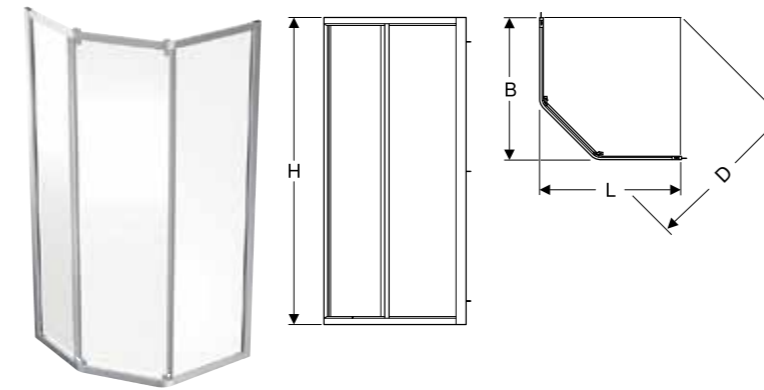

Showerama 10-3 pentagonal duschvägg

Egenskaper

- Inramad
- Pentagonal
- Med handtagsprofil
- Skjutdörrsöppning
- Säkerhetsglas 5 och 6mm (dörr)
- Justerbar i längd och bredd, +/- 1 cm
- Asymmetrisk form ger en större ingång

Teknisk data

- Material: Aluminium

Leveransomfattning

- Duschvägg med 1st skjutdörr

Artikelnr	RSK nr	Profilfärg / glastyp	B [cm]	L [cm]	H [cm]	D [cm]
560.040.00.2	7379199	Borstad aluminium / klart glas	80	90	200	95
560.041.00.2	7379200	Borstad aluminium / klart glas	90	80	200	93
560.042.00.2	7379201	Borstad aluminium / klart glas	90	90	200	101
560.043.00.2	7379202	Borstad aluminium / klart glas	100	100	200	115