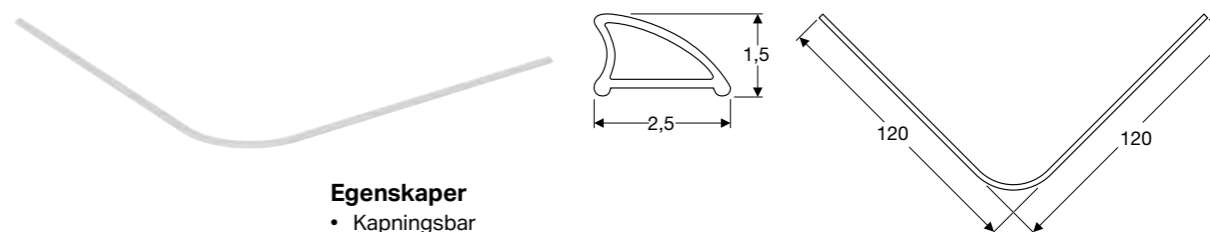

Space golvsockel hörna

Egenskaper

- Kapningsbar
- Bockad

Teknisk data

- Material: Aluminium

Leveransomfattning

- Profil

Användning

- För extra skydd mot vattenutlopp
- För Space hörndusch

Artikelnr	RSK nr	Profilfärg	B [cm]	L [cm]
0564783	392655	Borstad aluminium	120	120

Space magnetlister för plana svängdörrar

Egenskaper

- Magnetisk gummitätning
- 45°-anslutning för rektangulär hörndusch med plana dörrar.
- Transparent

Användning

- För att tätta mellan två raka dörrar
- För glastjocklek 0,6 eller 0,8 cm

Teknisk data

- Material: Plast

Leveransomfattning

- 2 tätningsprofiler, magnetiska

Artikelnr	RSK nr	Färg	B [cm]	T [cm]	H [cm]
0584780	7402989	Transparent	2,5	1	195
0584880	7402990	Transparent	2,5	1	180
584789	7455787	Matt svart	2,5	1	195
584889	7455788	Matt svart	2,5	1	180