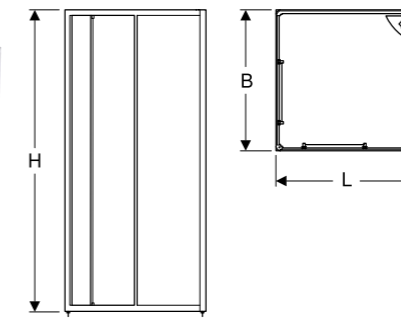

Next överdel, hörningång med skjutdörrar - kompletteras med kar

Egenskaper

- Hörningång

Användning

- För inbyggnad med duschkabin Next

Leveransomfattning

- Hörningång
- Skjutdörrar (2st)
- Bakparti, vit styren (3mm)
- Framparti, klart glas (3mm) eller mönstrad styren (3mm)
- Stång med duschhandtag, slang och hylla
- Mittlist med blandarfäste, passar 150/160 cc, blandare ingår ej.

Specialtillverkning

- Blandarfäste vänster vid 70x90 / 90x70.
- Även 70x90 / 90 x70 och 90x90 kan fås i låg höjd med styren runt om.

Artikelnr	RSK nr	Profilmfärg / väggmaterial	B [cm]	L [cm]	H [cm]
0651081	7393631	Vit / styren	80	80	175
0655080	7393640	Vit / klart glas	80	80	190
0655081	7393641	Vit / styren	80	80	190
0655082	7393642	Vit / klart glas	90	90	190
0655083	7393643	Vit / styren	90	90	190
0655085	7393644	Vit / styren	70	90	190
0655087	7393645	Vit / styren	90	70	190

Komplettera med:

- Duschkar se sid 51