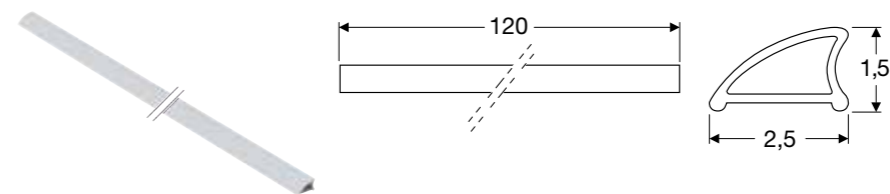

Space golvsockel rak

Egenskaper

- Kapningsbar
- Rak

Teknisk data

- Material: Aluminium

Leveransomfattning

- Profil

Användning

- För extra skydd mot vattenutlopp

Artikelnr	RSK nr	Profilfärg	L [cm]
0564781	7392656	Borstad aluminium	120