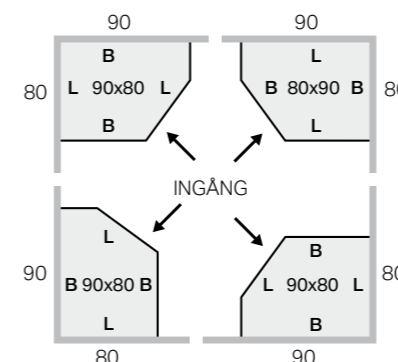

BRA ATT VETA

Classic duschkabin inkluderar en handdusch men ingen takdusch, hylla eller blandare. Total höjd 208 cm, invändig höjd 200 cm.

Classic pentagonal har klart glas i fronten och vita eller borstade aluminiumprofiler. Till bakpartiet kan du välja klart eller frostatglas.