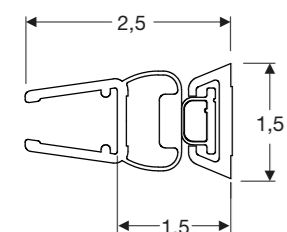

Space magnetlist för dörr mot fast duschvägg eller i nisch

Leveransomfattning

- 2 tätningsprofiler, magnetiska

Egenskaper

- Magnetisk gummitätning
- 90°-anslutning
- Breddar +1,5 cm

Användning

- För att tätta mellan dörr och fast duschvägg eller montering i nisch se sid 33
- För dörrtjocklek 0,6 eller 0,8 cm