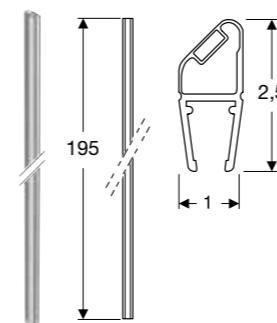

Space magnetlister för plana svängdörrar

Egenskaper

- Magnetisk gummitätning
- 45°-anslutning för rektangulär hörndusch med plana dörrar.
- Transparent

Användning

- För att tätta mellan två raka dörrar
- För glastjocklek 0,6 eller 0,8 cm