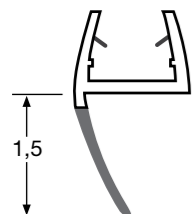

Showerama Art tätningslist för dörr

Egenskaper

- Kapningsbar

Användning

- För glastjocklek 0,8 cm

Leveransomfattning

- Tätningslist mot golv

Artikelnr	RSK nr	Färg	B [cm]	L [cm]	H [cm]
560.821.00.2	7354705	Transparent	1	96,5	1,5