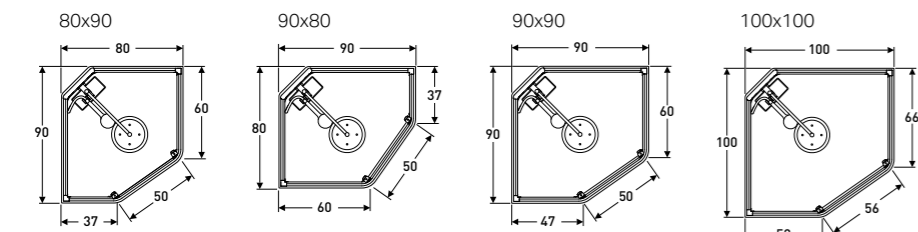

BRA ATT VETA

Comfort duschkabin har takdusch, handdusch, integrerad blandare och hylla. Utvändig höjd inklusive takdusch är 215 cm. Kan justeras + 3 cm. Den invändiga höjden är 200 cm. Instegshöjden på duschkaret är lågt (13cm) Comfort-modellen levereras med klart glas i fronten. Till bakpartiet kan du välja klart eller frostat glas.