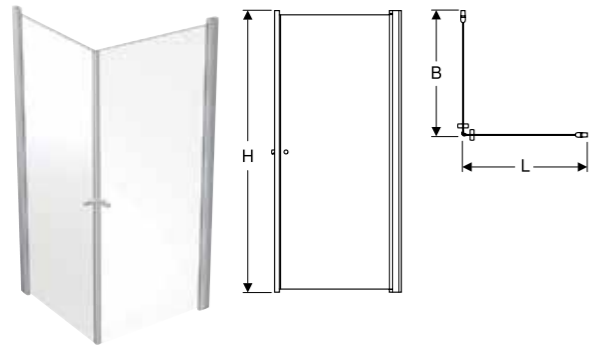

Space rektangulär hörndusch, knapp

Egenskaper

- Delvis inramad
- Rak
- Med höj- och sänkmekanism
- Med knapp
- Duscdörrsöppning
- Säkerhetsglas, transparent 6 mm
- Justerbar i längd och bredd, +/- 1 cm
- Vinkeljusterbart gångjärn
- Passar för utanpåliggande rör

Teknisk data

- Material: Aluminium

Leveransomfattning

- Komplettn lösning (2 dörrar) inkl. magnetlister och tätningslister mot golv

Artikelnr	RSK nr	Profilmfärg / glastyp	B [cm]	L [cm]	H [cm]
059880190	7379118	Borstad aluminium / klart glas	80	80	200
059990190	7379114	Borstad aluminium / klart glas	90	90	200
59880180	7312809	Vit / klart glas	80	80	200
59990180	7312811	Vit / klart glas	90	90	200
59880170	7312808	Matt svart / klart glas	80	80	200
59990170	7312810	Matt svart / klart glas	90	90	200

Tillbehör

- Space golvsockel sid 31
- Space breddningsprofil, sid 30