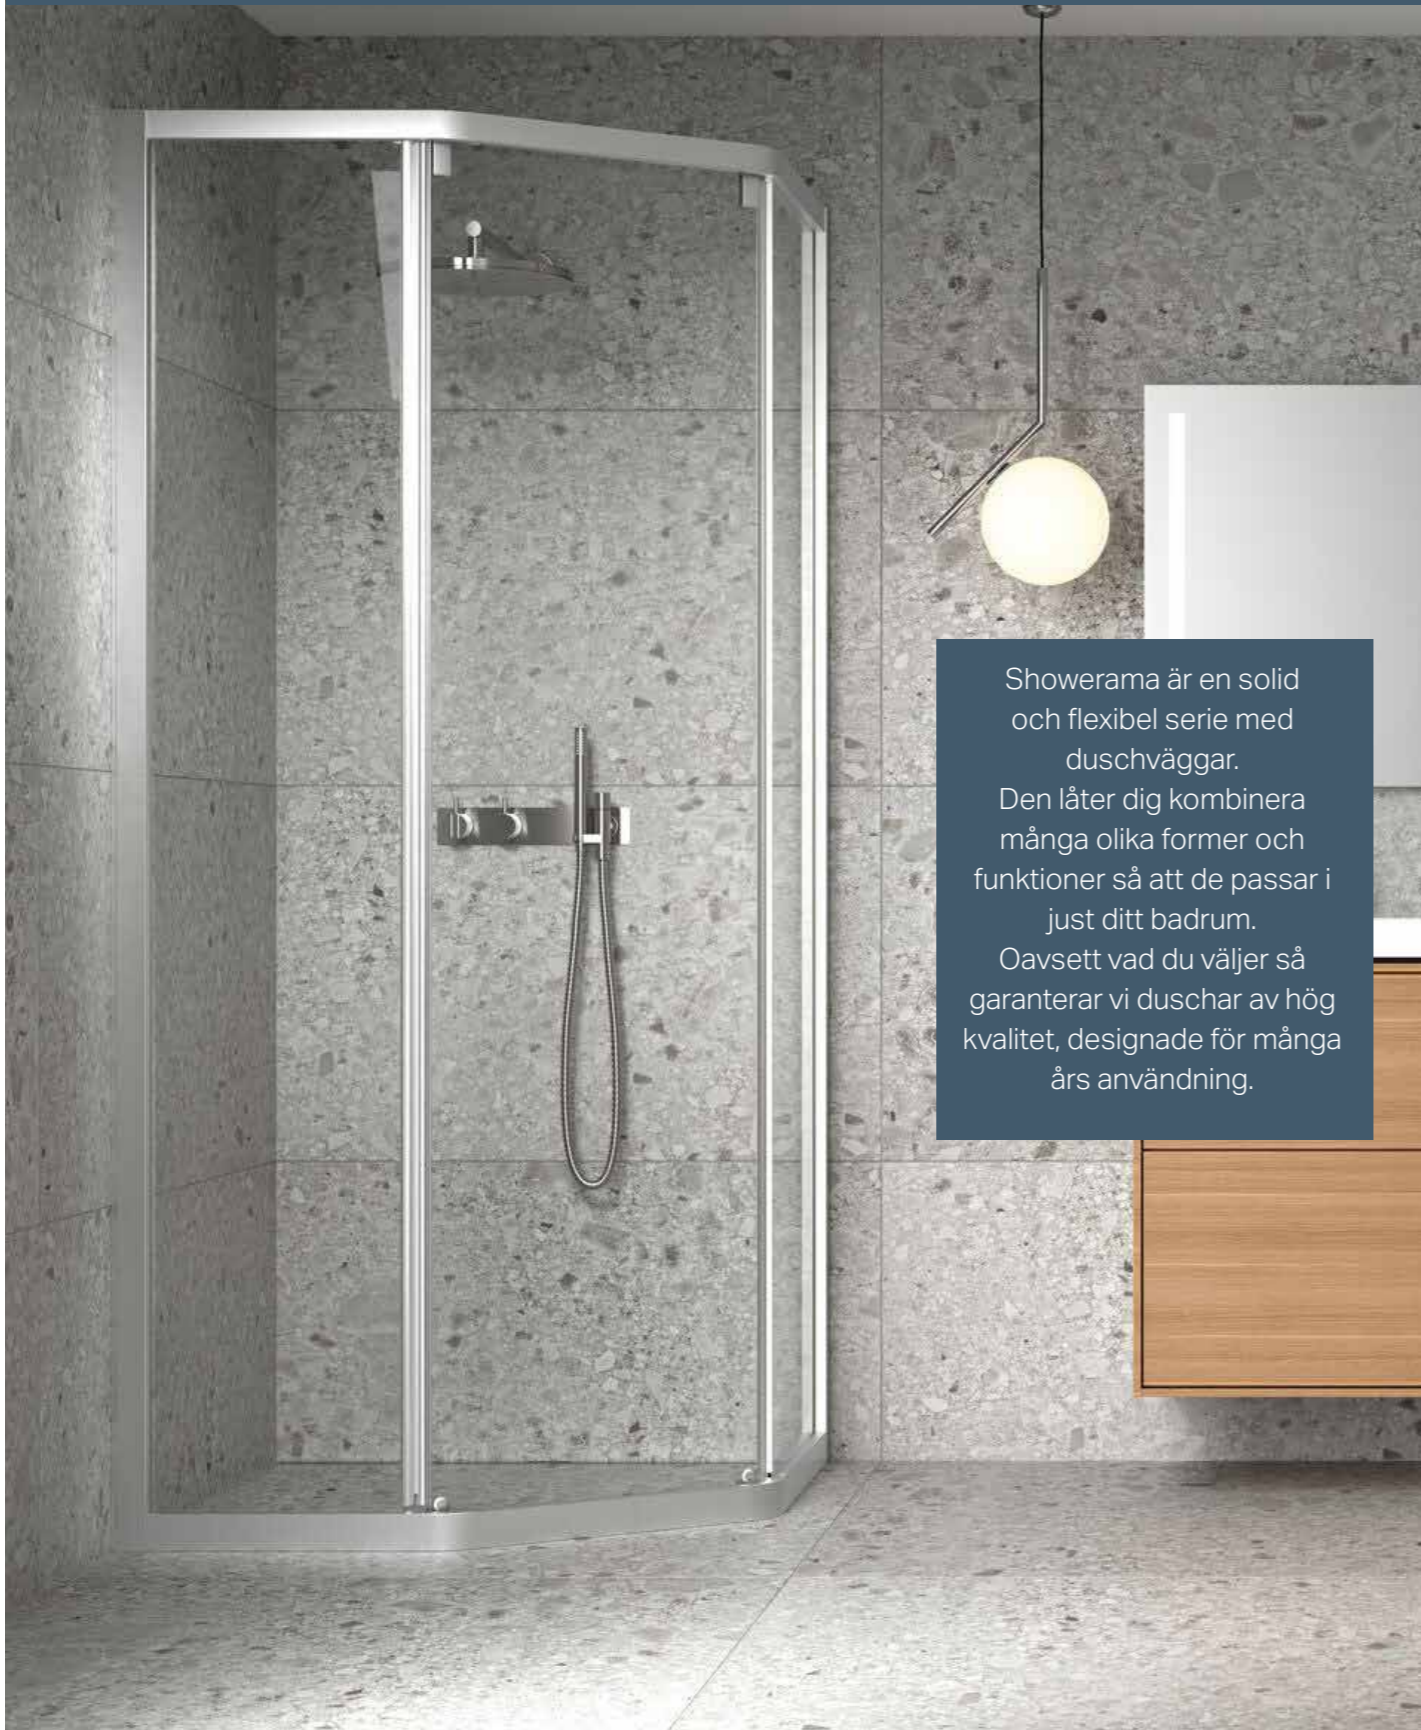

SHOWERAMA *duschväggar*

Showerama är en solid och flexibel serie med duschväggar. Den låter dig kombinera många olika former och funktioner så att de passar i just ditt badrum. Oavsett vad du väljer så garanterar vi duschar av hög kvalitet, designade för många års användning.