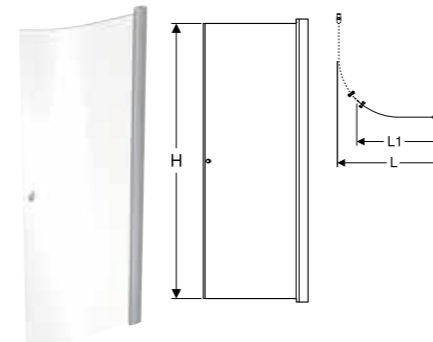

Space duschdörr bockad, knapp

Teknisk data

- Material: Aluminium

Leveransomfattning

- Duschdörr inkl. tätninglister mot golv

Artikelnr	RSK nr	Profillfärg / glastyp	L [cm]	L1 [cm]	H [cm]	r [cm]
058700190	7312559	Borstad aluminium / klart glas	70	53,3	200	52,5
058800190	7399636	Borstad aluminium / klart glas	80	63,3	200	52,5
058808190	7399627	Borstad aluminium / klart glas	80	63,3	185	52,5
058800192	7312818	Borstad aluminium / frostat glas	80	63,3	200	52,5
058900190	7399638	Borstad aluminium / klart glas	90	73,3	200	52,5
058908190	7399628	Borstad aluminium / klart glas	90	73,3	185	52,5
058900192	7399642	Borstad aluminium / frostat glas	90	73,3	200	52,5
58700180	7312566	Vit / klart glas	70	53,3	200	52,5
58800180	7312567	Vit / klart glas	80	63,3	200	52,5
58808180	7312568	Vit / klart glas	80	63,3	185	52,5
58800182	7312817	Vit / frostat glas	80	63,3	200	52,5
058900180	7399640	Vit / klart glas	90	73,3	200	52,5
58908180	7312569	Vit / klart glas	90	73,3	185	52,5
58900182	7312570	Vit / frostat glas	90	73,3	200	52,5
58700170	7312560	Matt svart / klart glas	70	53,3	200	52,5
58800170	7312561	Matt svart / klart glas	80	63,3	200	52,5
58808170	7312562	Matt svart / klart glas	80	63,3	185	52,5
58800172	7312816	Matt svart / frostat glas	80	63,3	200	52,5
58900170	7312563	Matt svart / klart glas	90	73,3	200	52,5
58908170	7312564	Matt svart / klart glas	90	73,3	185	52,5
58900172	7312565	Matt svart / frostat glas	90	73,3	200	52,5

Tillbehör

Space breddningsprofil, sid 30

Space magnetlister för bockade svängdörrar, sid 32

Egenskaper

- Delvis inramad
- Bockad
- Som en dörr eller i kombination med en andra dörr
- Vändbar
- Med knapp
- Med höj- och sänkmekanism
- Duschdörrsöppning
- Säkerhetsglas 6 mm
- Justerbar +/- 1 cm
- Vinkeljusterbart gångjärn
- Passar för utanpåliggande rör
- OBS! Magnetlister säljs separat